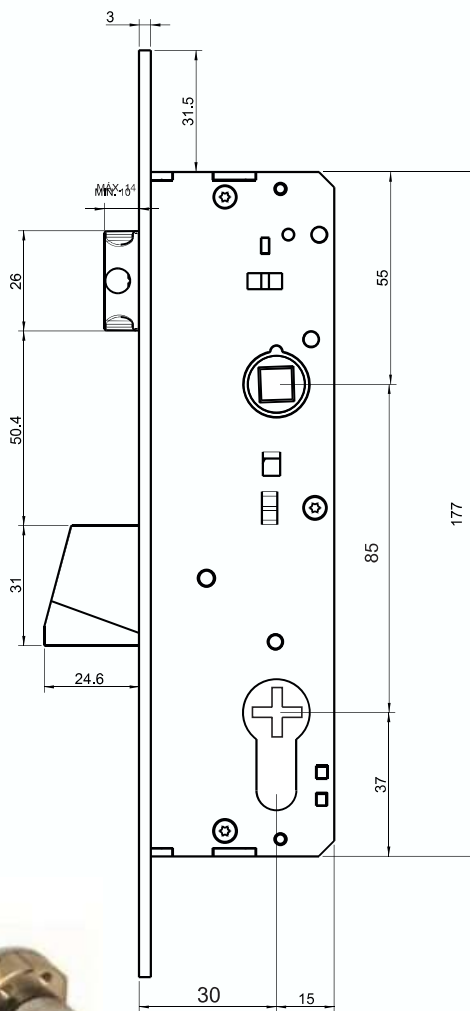

FECHADURA 730/30CC CHAVE CRUZ COM ROLETE

Ref. R730

Cilindro Chave de Cruz Incluso