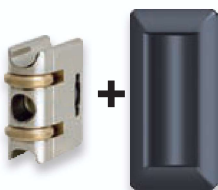

FECHADURA 730/30CC CHAVE CRUZ COM ROLETE

Ref. R730

Cilindro Chave de Cruz Incluso