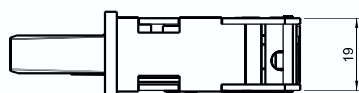

FECHADURA 730/30CC CHAVE CRUZ COM ROLETE

Ref. R730

Cilindro Chave de Cruz Incluso