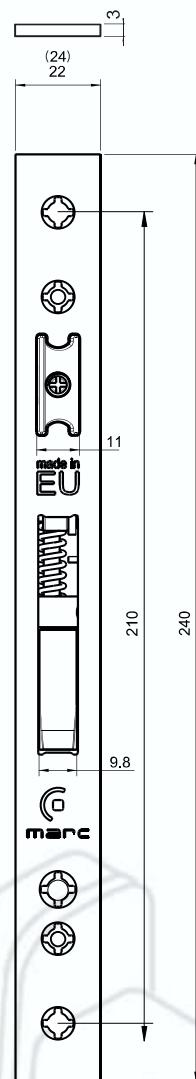

FECHADURA 730/30CC CHAVE CRUZ COM ROLETE

Ref. R730

Cilindro Chave de Cruz Incluso