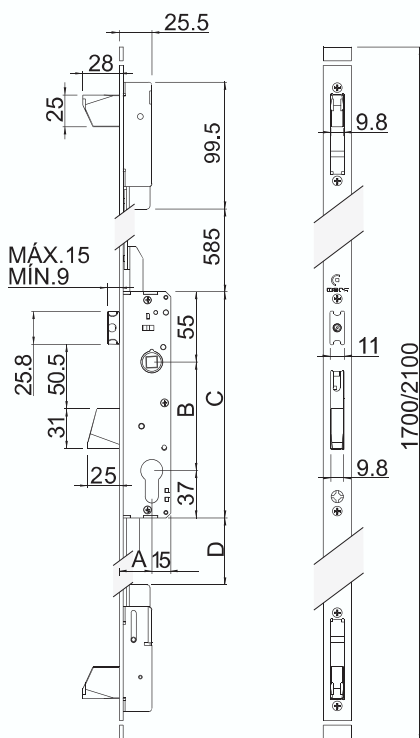

# FECHADURA PORTA DE GIRO

750-U

755

750-U

755  
FECHADURA  
TRIPLA

	A		B	C	D	⊕
750 / 755.85	25	30	35	-	85	177 505
750 / 755.92	25	30	35	40	92	184 498

HT750