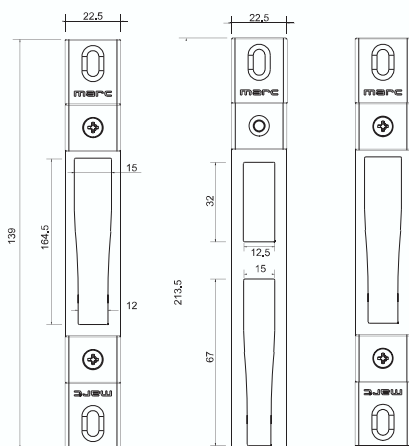

# FECHADURA PORTA DE GIRO

750-U

755

750-U

755  
FECHADURA  
TRIPLA

	A		B	C	D	⊕
750 / 755.85	25	30	35	-	85	177 505
750 / 755.92	25	30	35	40	92	184 498

HT750