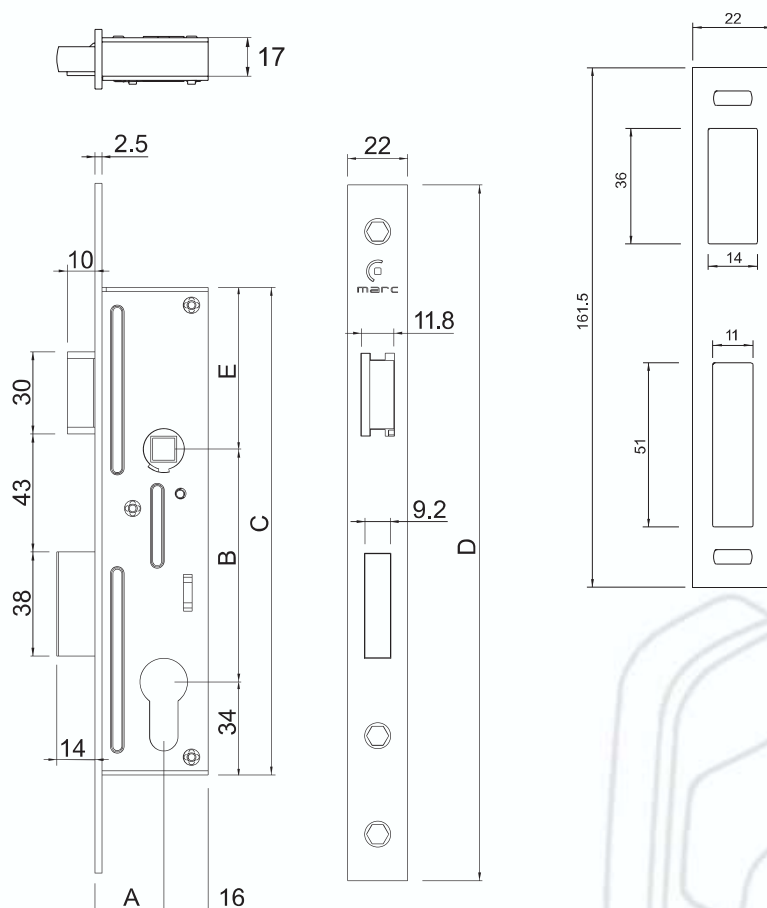

# FECHADURA PORTA DE GIRO

LCAF

728 R

728  
FECHADURA PRUMO

LC

ST

R

728

	A					B	C	D	E	⊕
728.70	21	25	30	-	-	70	178	254	74	
728.85	-	25	30	35	40	85	178	254	59	8
728.92	-	25	30	35	40	92	185	261	59	