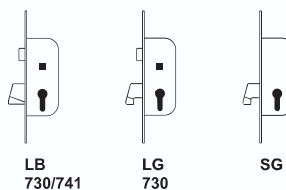

FECHADURA PORTA DE GIRO

730

730
FECHADURA PRUMO

R741
KIT ROLETO

	A				B	C	D	⊕
730.85	25	30	35	-	85	177	240	8
730.92	25	30	35	40	92	184	247	