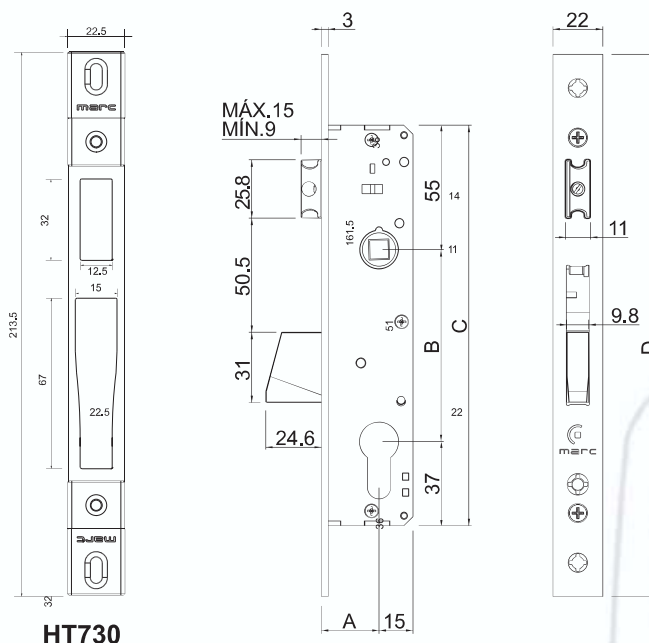

FECHADURA PORTA DE GIRO

730

730
FECHADURA PRUMO

R741
KIT ROLETO

	A				B	C	D	⊕
730.85	25	30	35	-	85	177	240	8
730.92	25	30	35	40	92	184	247	