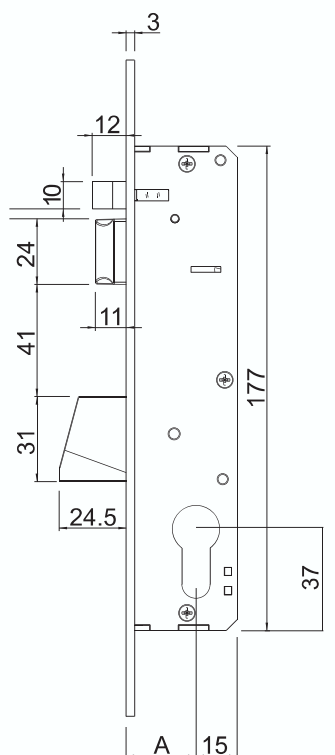

FECHADURA PORTA DE GIRO

733

733
FECHADURA PRUMO (ELÉTRICA)

HT733

A		
25	30	35