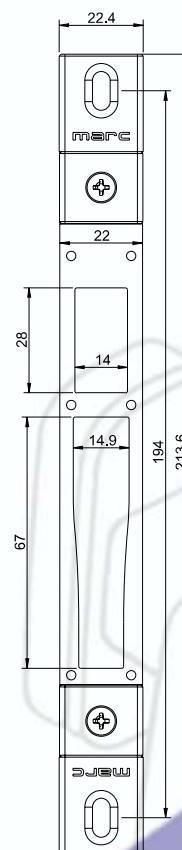

FECHADURA PORTA DE GIRO

733

733
FECHADURA PRUMO (ELÉTRICA)

HT733

A		
25	30	35