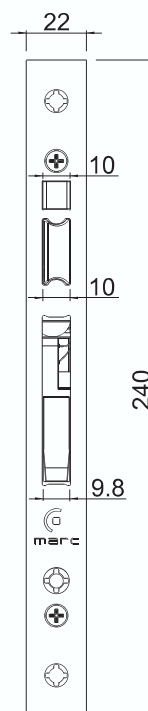

FECHADURA PORTA DE GIRO

733

733
FECHADURA PRUMO (ELÉTRICA)

HT733

A		
25	30	35