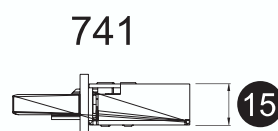

FECHADURA PORTA DE GIRO

741
FECHADURA PRUMO

R741
KIT ROLETO

HT741

	A			B	⊙
741.85	25	30	35	85	8