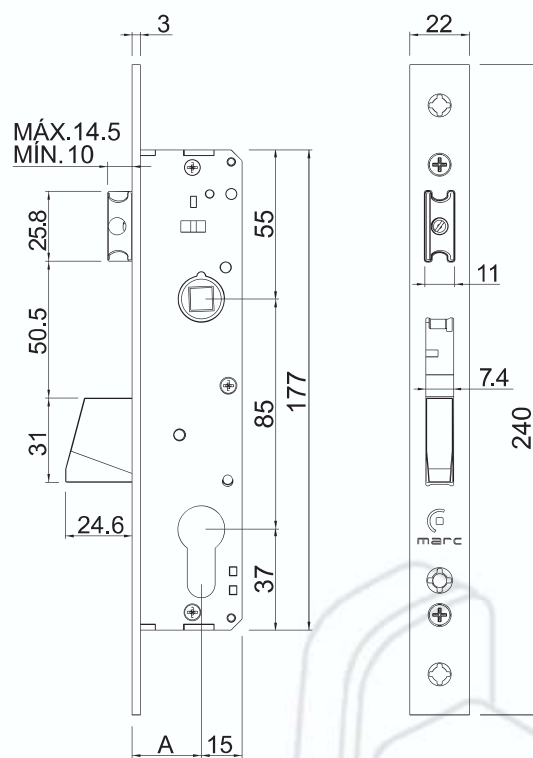

FECHADURA PORTA DE GIRO

741
FECHADURA PRUMO

R741
KIT ROLETO

HT741

	A			B	⊙
741.85	25	30	35	85	8