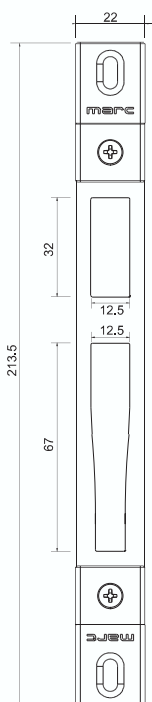

FECHADURA PORTA DE GIRO

741
FECHADURA PRUMO

R741
KIT ROLETO

HT741

	A			B	⊙
741.85	25	30	35	85	8