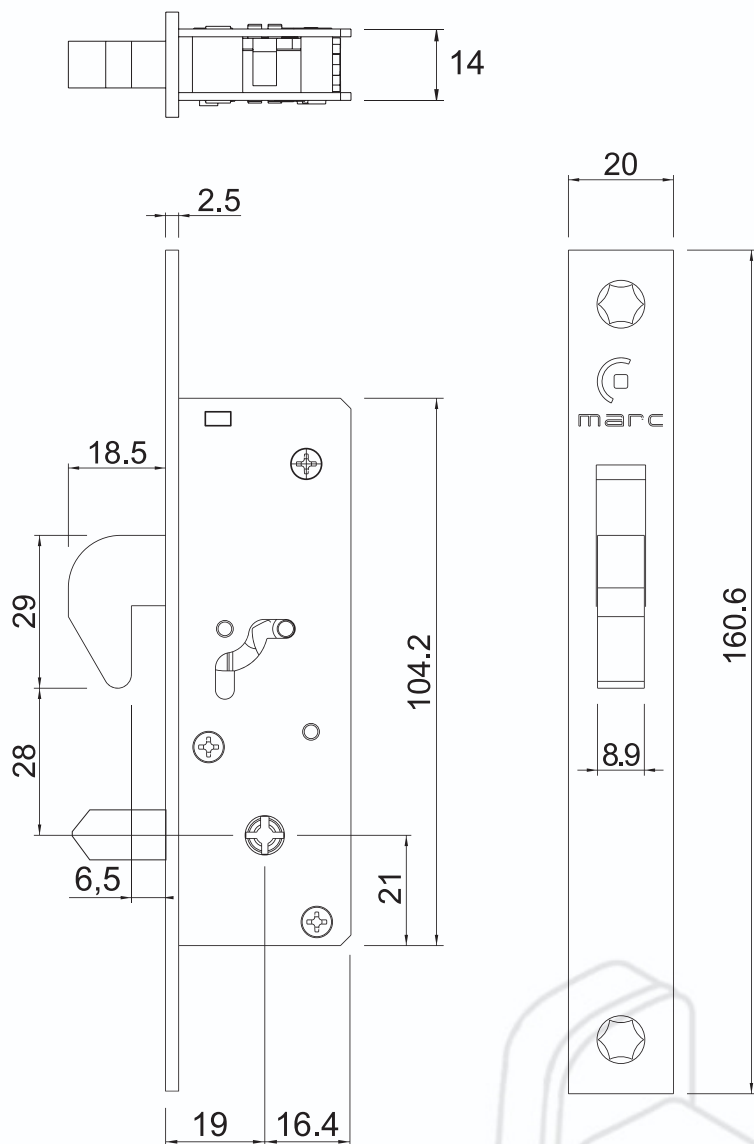

FECHADURA BICO DE PAPAGAIO

731 LG
FECHADURA C/ CILINDRO CRUZ
731 LG T16
FECHADURA C/ CILINDRO CRUZ TESTA DE 16mm

FECHADURA BICO DE PAPAGAIO

731 LG CP
FECHADURA C/ CILINDRO CRUZ COM PINO
731 LG T16 CP
FECHADURA C/ CILINDRO CRUZ TESTA DE 16mm COM PINO

FECHADURA BICO DE PAPAGAIO

732
FECHADURA PICO-LORO

M69
Roseta de Cilindro CE

E100
Cilindro 27,5x27,5