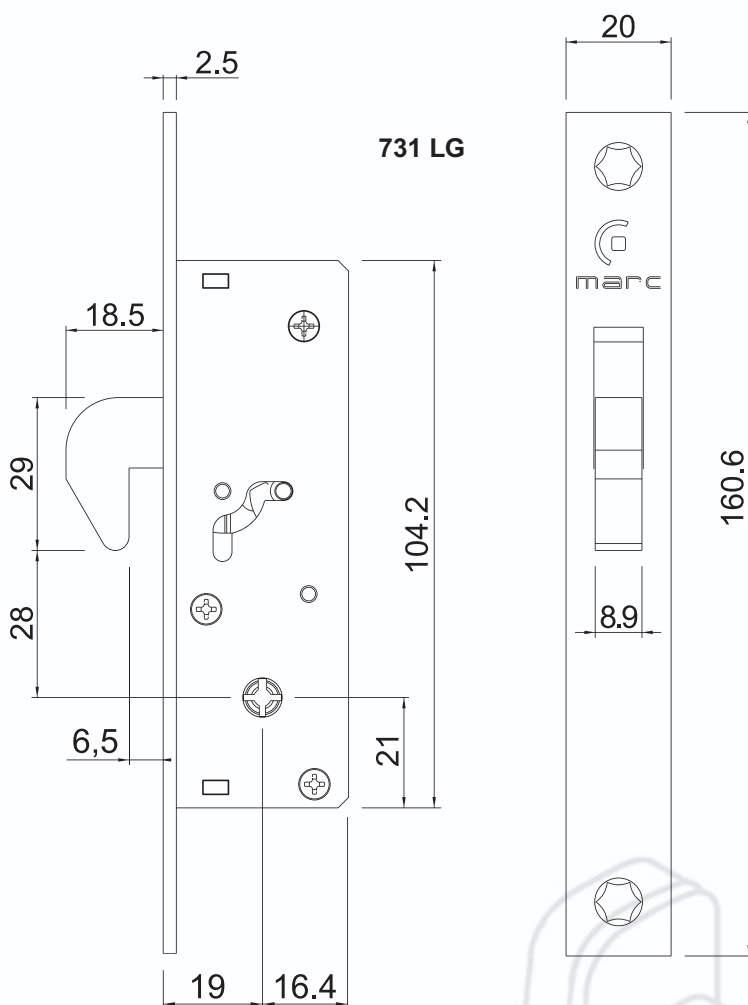

FECHADURA BICO DE PAPAGAIO

731 LG
FECHADURA C/ CILINDRO CRUZ
731 LG T16
FECHADURA C/ CILINDRO CRUZ TESTA DE 16mm

FECHADURA BICO DE PAPAGAIO

731 LG CP
FECHADURA C/ CILINDRO CRUZ COM PINO
731 LG T16 CP
FECHADURA C/ CILINDRO CRUZ TESTA DE 16mm COM PINO

FECHADURA BICO DE PAPAGAIO

732
FECHADURA PICO-LORO

M69
Roseta de Cilindro CE

E100
Cilindro 27,5x27,5