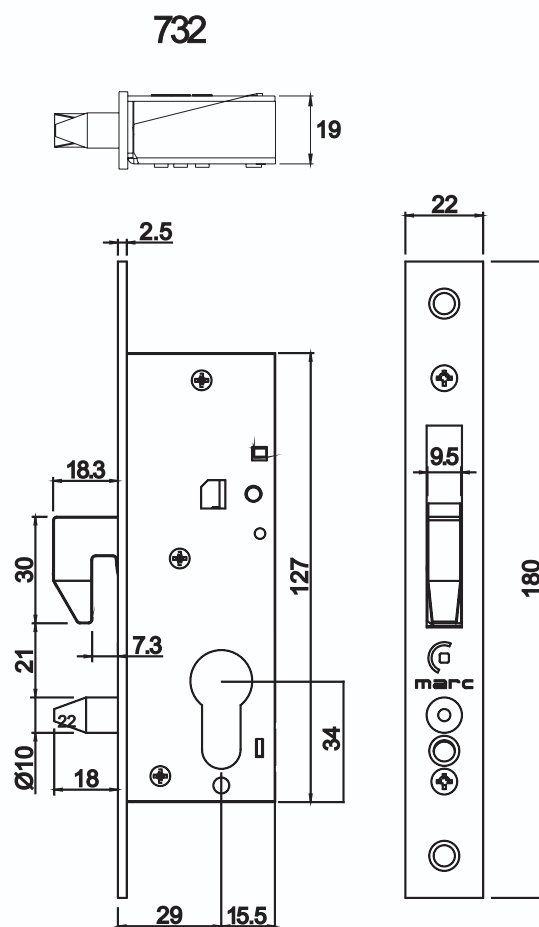

FECHADURA BICO DE PAPAGAIO

731 LG
FECHADURA C/ CILINDRO CRUZ
731 LG T16
FECHADURA C/ CILINDRO CRUZ TESTA DE 16mm

FECHADURA BICO DE PAPAGAIO

731 LG CP
FECHADURA C/ CILINDRO CRUZ COM PINO
731 LG T16 CP
FECHADURA C/ CILINDRO CRUZ TESTA DE 16mm COM PINO

FECHADURA BICO DE PAPAGAIO

732
FECHADURA PICO-LORO

M69
Roseta de Cilindro CE

E100
Cilindro 27,5x27,5