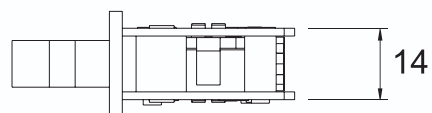

FECHADURA BICO DE PAPAGAIO

731 LG
FECHADURA C/ CILINDRO CRUZ
731 LG T16
FECHADURA C/ CILINDRO CRUZ TESTA DE 16mm

FECHADURA BICO DE PAPAGAIO

731 LG CP
FECHADURA C/ CILINDRO CRUZ COM PINO
731 LG T16 CP
FECHADURA C/ CILINDRO CRUZ TESTA DE 16mm COM PINO

FECHADURA BICO DE PAPAGAIO

732
FECHADURA PICO-LORO

M69
Roseta de Cilindro CE

E100
Cilindro 27,5x27,5