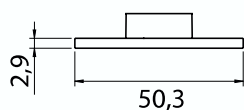

FECHO DE MAXIM AR FACHADA

MR 480

- (A)
- 24,5
- 28,5
- 32