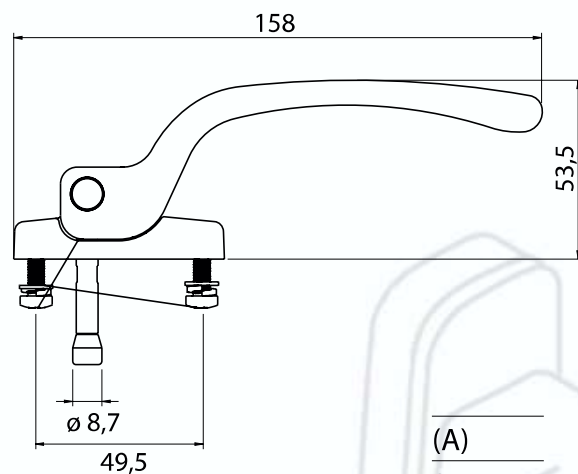

FECHO DE MAXIM AR FACHADA

MR 480

- (A)
- 24,5
- 28,5
- 32