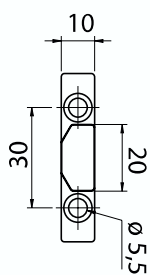

FECHO DE MAXIM AR FACHADA

MR 480

- (A)
- 24,5
- 28,5
- 32