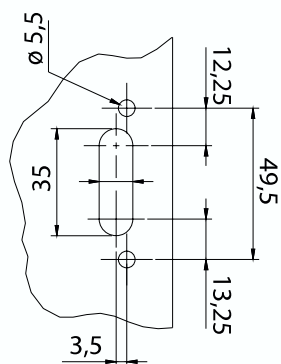

FECHO DE MAXIM AR FACHADA

MR 480

- (A)
- 24,5
- 28,5
- 32