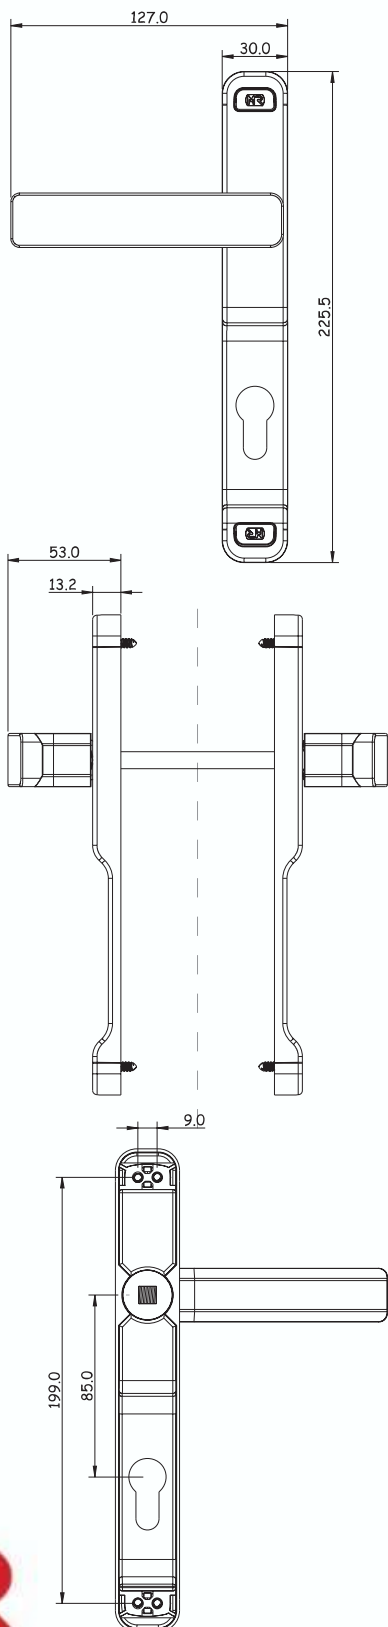

# MAÇANETA PORTA DE GIRO

5150