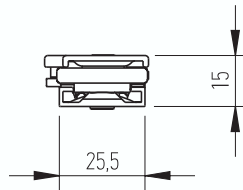

FECHO / BRAÇO DE MAXIM AR

MRG80

REF.	A (mm)	FOLHA		
		ALTURA M XIMA	LARGURA M XIMA	CARGA M XIMA
BRA G35	350	600	435	22kg
BRA G60	600	1000	690	34kg
BRA G95	950	1200	1040	48kg