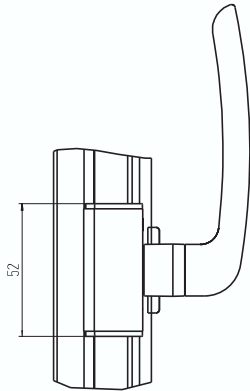

FECHO / BRAÇO DE MAXIM AR

MRG80

REF.	A (mm)	FOLHA		
		ALTURA M XIMA	LARGURA M XIMA	CARGA M XIMA
BRA G35	350	600	435	22kg
BRA G60	600	1000	690	34kg
BRA G95	950	1200	1040	48kg