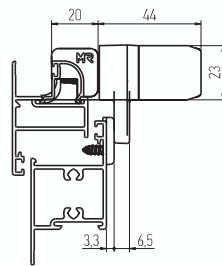

FECHO / BRAÇO DE MAXIM AR

MRG80

REF.	A (mm)	FOLHA		
		ALTURA M XIMA	LARGURA M XIMA	CARGA M XIMA
BRA G35	350	600	435	22kg
BRA G60	600	1000	690	34kg
BRA G95	950	1200	1040	48kg