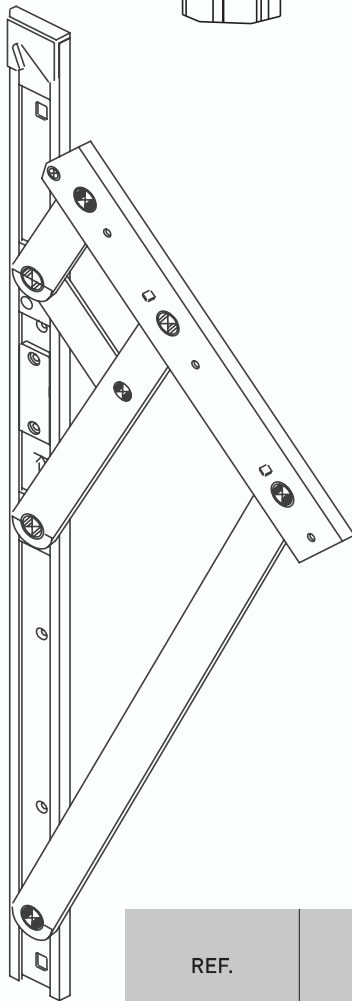

FECHO / BRAÇO DE MAXIM AR

MRG80

REF.	A (mm)	FOLHA		
		ALTURA M XIMA	LARGURA M XIMA	CARGA M XIMA
BRA G35	350	600	435	22kg
BRA G60	600	1000	690	34kg
BRA G95	950	1200	1040	48kg