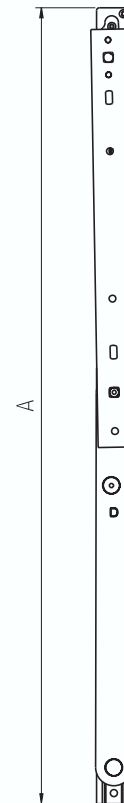

FECHO / BRAÇO DE MAXIM AR

MRG80

REF.	A (mm)	FOLHA		
		ALTURA M XIMA	LARGURA M XIMA	CARGA M XIMA
BRA G35	350	600	435	22kg
BRA G60	600	1000	690	34kg
BRA G95	950	1200	1040	48kg