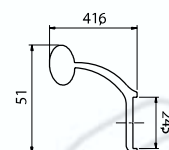

# PUXADORES

AGUEDA

4210 / 4310

4310: 167mm  
4210: 163mm

4310 → 4308  
4210 → 2150 / 2170

REF.	A	B	C	D
4308	184	19,5	208,5	14,7
4309	172	19,5	208,5	25,8
2172	149	20	208,5	27,3