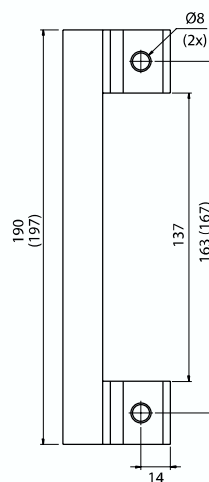

# PUXADORES

AGUEDA

4210 / 4310

4310: 167mm  
4210: 163mm

4310 → 4308  
4210 → 2150 / 2170

REF.	A	B	C	D
4308	184	19,5	208,5	14,7
4309	172	19,5	208,5	25,8
2172	149	20	208,5	27,3