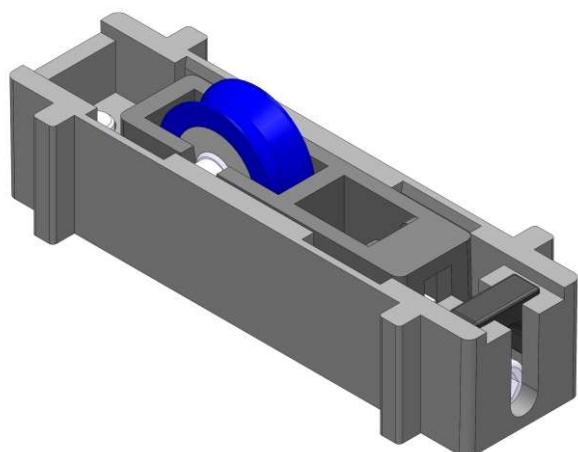

DAYTONA

9ALUTEM.2DT60S
Roldana Simples com regulagem 60Kg

9ALUTEM.3DT90D
Roldana Dupla com regulagem 90Kg

Linha AUTEM 32