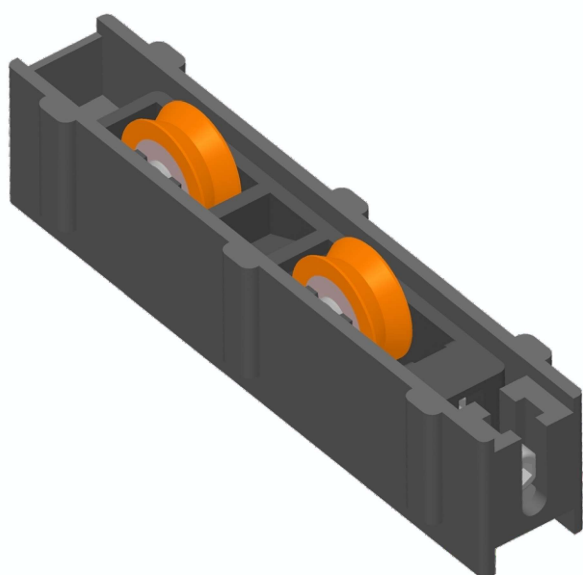

DAYTONA

9ALUTEM.2DT60S
Roldana Simples com regulagem 60Kg

9ALUTEM.3DT90D
Roldana Dupla com regulagem 90Kg

Linha AUTEM 32