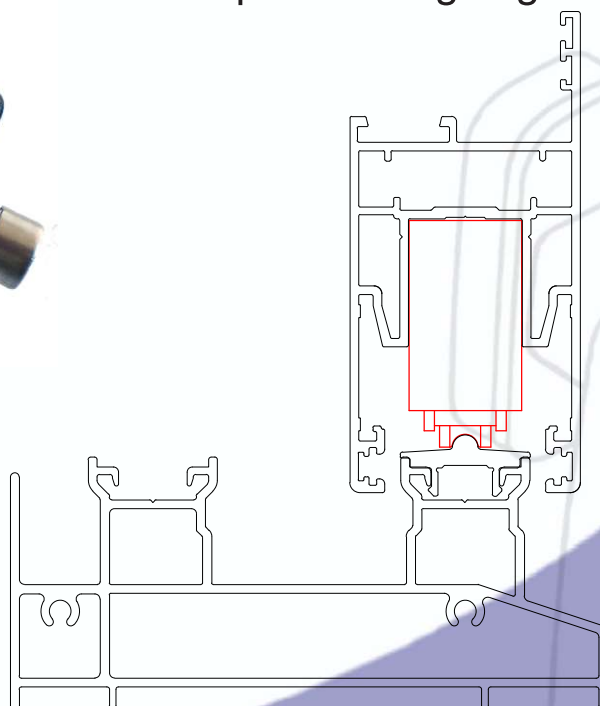

MAXI JUMBO

ROLDANA QUADRUPLA 370Kg
Roldana quadrupla com regulagem

SLIDEBUS

9550.2SBCT200D
Roldana Dupla com regulagem 200Kg

Linha AUTEM 45