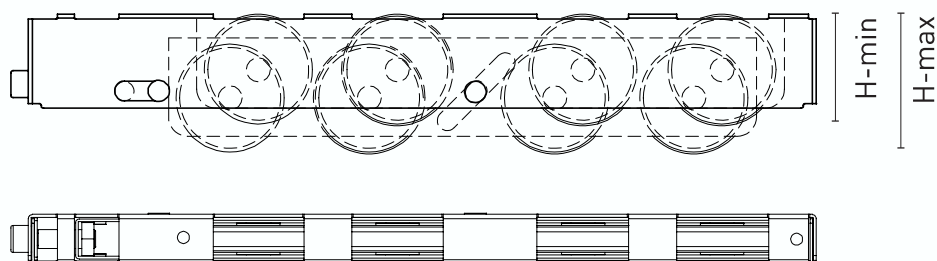

MAXI JUMBO

ROLDANA QUADRUPLA 370Kg
Roldana quadrupla com regulagem

SLIDEBUS

9550.2SBCT200D
Roldana Dupla com regulagem 200Kg

Linha AUTEM 45