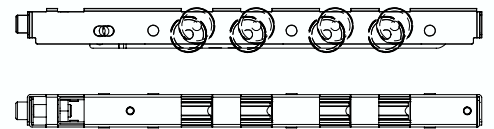

# SUPER JUMBO

90414.2SJ320QD R2,5  
Roldana Quadrupla com regulagem 320Kg  
F2001PL2C0CE32  
Capa para Roldana Quadrupla

OSCILANTE

COM REGULAGEM

9ALUTEM.2DT120D  
Roldana Dupla com regulagem 120Kg

Linha AUTEM 32