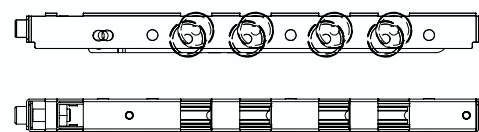

SUPER JUMBO

90414.2SJ320QD R2,5
Roldana Quadrupla com regulagem 320Kg
F2001PL2C0LOCKS
Capa para Roldana Quadrupla

OSCILANTE

COM REGULAGEM

90415.3JBCT120D
Roldana Dupla com regulagem 120Kg
90415.1JBCT200D
Roldana Dupla com regulagem 200Kg

Linha LOCK S