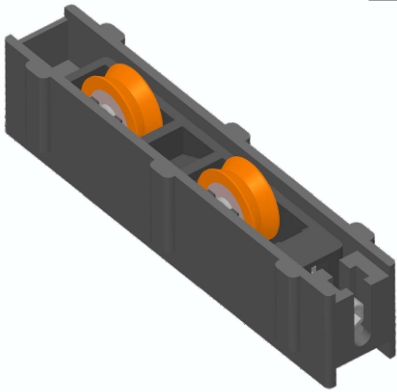

SUPER JUMBO

DAYTONA

90295.0DT30S
Roldana Simples com regulagem 30Kg
90295.2DT60S
Roldana Simples com regulagem 60Kg

90295.3DT90D
Roldana Dupla com regulagem 90Kg

Linha NOVA GOLD

DAYTONA

90295.2DT120D
Roldana Dupla com regulagem 120Kg

SUPER JUMBO

90295.2JBCT200D
Roldana Dupla com regulagem 200Kg

OSCILANTE

COM REGULAGEM

90295.2SJ300QD R2,5
Roldana Quadrupla com regulagem 300Kg

Linha NOVA GOLD

MR
BRASIL

 **POLISMAR**