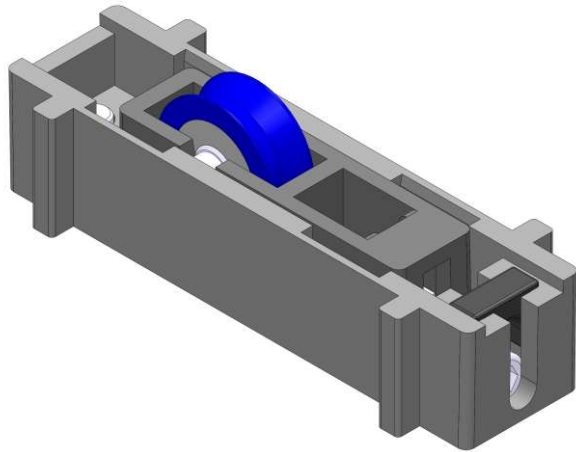

SUPER JUMBO

DAYTONA

90295.0DT30S
Roldana Simples com regulagem 30Kg
90295.2DT60S
Roldana Simples com regulagem 60Kg

90295.3DT90D
Roldana Dupla com regulagem 90Kg

Linha NOVA GOLD

DAYTONA

90295.2DT120D
Roldana Dupla com regulagem 120Kg

SUPER JUMBO

90295.2JBCT200D
Roldana Dupla com regulagem 200Kg

OSCILANTE

COM REGULAGEM

90295.2SJ300QD R2,5
Roldana Quadrupla com regulagem 300Kg

Linha NOVA GOLD

MR
BRASIL

 **POLISMAR**