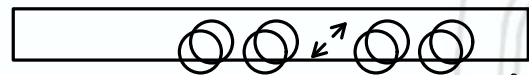

SUPER JUMBO

DAYTONA

90295.0DT30S
Roldana Simples com regulagem 30Kg
90295.2DT60S
Roldana Simples com regulagem 60Kg

90295.3DT90D
Roldana Dupla com regulagem 90Kg

Linha NOVA GOLD

DAYTONA

90295.2DT120D
Roldana Dupla com regulagem 120Kg

SUPER JUMBO

90295.2JBCT200D
Roldana Dupla com regulagem 200Kg

OSCILANTE

COM REGULAGEM

90295.2SJ300QD R2,5
Roldana Quadrupla com regulagem 300Kg

Linha NOVA GOLD

MR
BRASIL

 **POLISMAR**