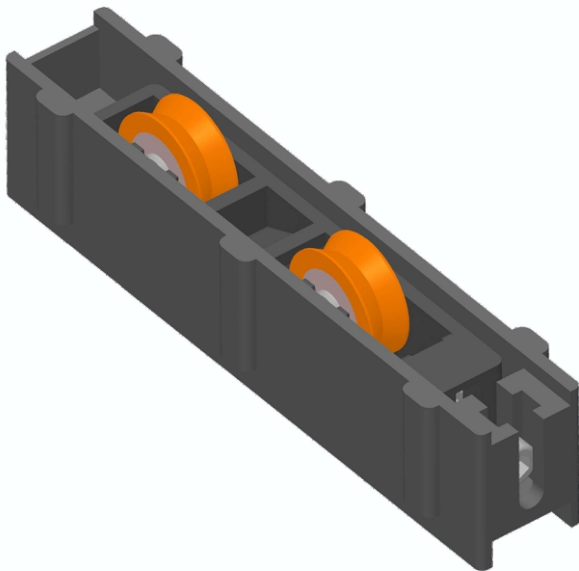

SUPER JUMBO

DAYTONA

90295.0DT30S
Roldana Simples com regulagem 30Kg
90295.2DT60S
Roldana Simples com regulagem 60Kg

90295.3DT90D
Roldana Dupla com regulagem 90Kg

Linha NOVA GOLD

DAYTONA

90295.2DT120D
Roldana Dupla com regulagem 120Kg

SUPER JUMBO

90295.2JBCT200D
Roldana Dupla com regulagem 200Kg

OSCILANTE

COM REGULAGEM

90295.2SJ300QD R2,5
Roldana Quadrupla com regulagem 300Kg

Linha NOVA GOLD

MR
BRASIL

 **POLISMAR**