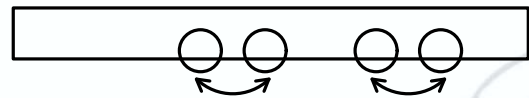

SUPER JUMBO

DAYTONA

90295.0DT30S
Roldana Simples com regulagem 30Kg
90295.2DT60S
Roldana Simples com regulagem 60Kg

90295.3DT90D
Roldana Dupla com regulagem 90Kg

Linha NOVA GOLD

DAYTONA

90295.2DT120D
Roldana Dupla com regulagem 120Kg

SUPER JUMBO

90295.2JBCT200D
Roldana Dupla com regulagem 200Kg

OSCILANTE

COM REGULAGEM

90295.2SJ300QD R2,5
Roldana Quadrupla com regulagem 300Kg

Linha NOVA GOLD

MR
BRASIL

 **POLISMAR**