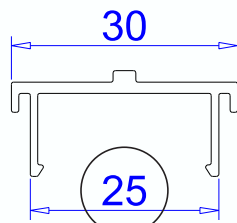

Sistema de Persianas Orientáveis

ABERTURA DE FUNCIONAMENTO