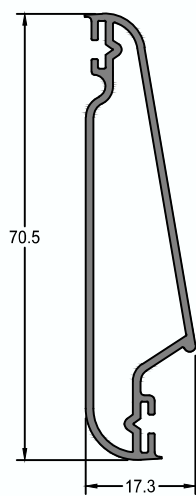

# Sistema de Persianas Orientáveis

ABERTURA DE FUNCIONAMENTO

Pefil PT-01

Pefil PT-02

Pefil PT-03

## TABELA DE MEDIDAS DISPONÍVEIS

Nº de Lâminas	Apollo 6 c/comando altura maxima mm	Nº de Lâminas	Apollo 6 c/comando altura maxima mm
5	405	23	1485
6	465	24	1545
7	525	25	1605
8	585	26	1665
9	645	27	1725
10	705	28	1785
11	765	29	1845
12	825	30	1905
13	885	31	1965
14	945	32	2025
15	1005	33	2085
16	1065	34	2145
17	1125	35	2205
18	1185	36	2265
19	1245	37	2325
20	1305	38	2385
21	1365	39	2445
22	1425	40	2505
23	1485		

COMANDO MANIVELA

COMANDO ROLLY