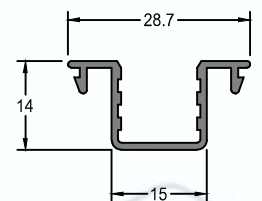

# Sistema de Persianas Orientáveis

ABERTURA DE FUNCIONAMENTO

Pefil PT-01

Pefil PT-02

Pefil PT-03

## TABELA DE MEDIDAS DISPONÍVEIS

Nº de Lâminas	Apollo 6 c/comando altura maxima mm	Nº de Lâminas	Apollo 6 c/comando altura maxima mm
5	405	23	1485
6	465	24	1545
7	525	25	1605
8	585	26	1665
9	645	27	1725
10	705	28	1785
11	765	29	1845
12	825	30	1905
13	885	31	1965
14	945	32	2025
15	1005	33	2085
16	1065	34	2145
17	1125	35	2205
18	1185	36	2265
19	1245	37	2325
20	1305	38	2385
21	1365	39	2445
22	1425	40	2505
23	1485		