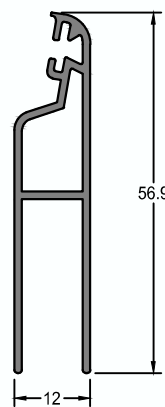

# Sistema de Persianas Orientáveis

ABERTURA DE FUNCIONAMENTO

Pefil PT-01

Pefil PT-02

Pefil PT-03

## TABELA DE MEDIDAS DISPONÍVEIS

Nº de Lâminas	Apollo 6 c/comando altura maxima mm	Nº de Lâminas	Apollo 6 c/comando altura maxima mm
5	405	23	1485
6	465	24	1545
7	525	25	1605
8	585	26	1665
9	645	27	1725
10	705	28	1785
11	765	29	1845
12	825	30	1905
13	885	31	1965
14	945	32	2025
15	1005	33	2085
16	1065	34	2145
17	1125	35	2205
18	1185	36	2265
19	1245	37	2325
20	1305	38	2385
21	1365	39	2445
22	1425	40	2505
23	1485		

COMANDO MANIVELA

COMANDO ROLLY