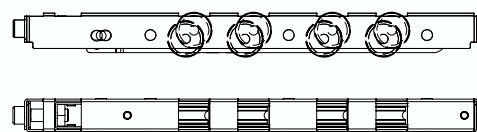

SUPER JUMBO

90414.2SJ320QD R2,5
Roldana Quadrupla com regulagem 320Kg
F2001PL2C0PER35
Capa para Roldana Quadrupla

OSCILANTE

COM REGULAGEM

90295.2DT120D
Roldana Dupla com regulagem 120Kg
90295.2SJBCT200D
Roldana Dupla com regulagem 200Kg

Linha PERFETTA 35