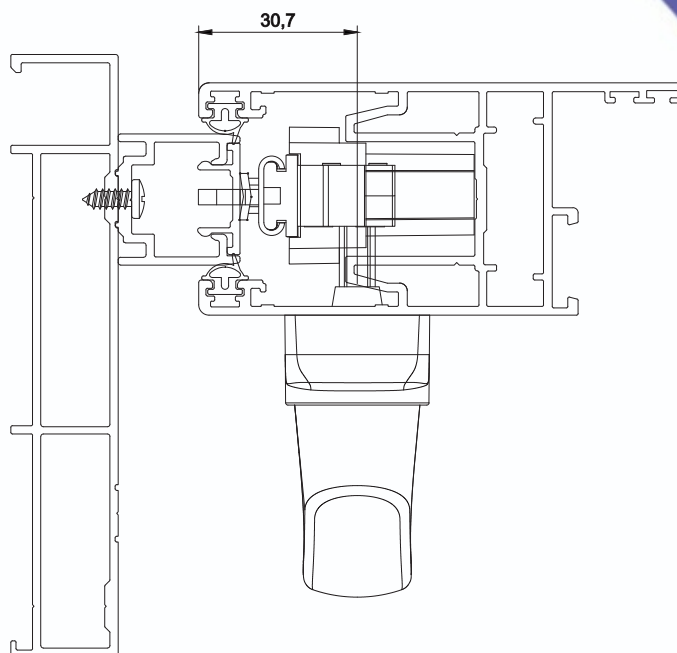

LINHA AUTEM 45 EURO

LINHA SUPREMA