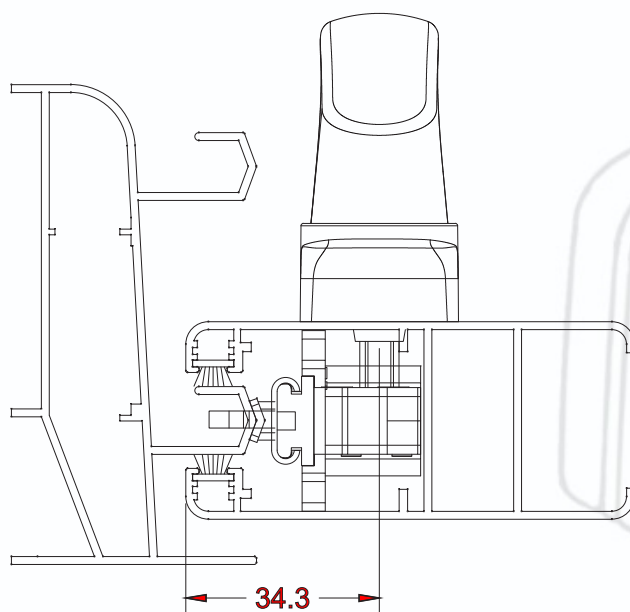

LINHA ECOLINE 2.5

2021
CONTRA FECHO

LINHA CRHOMA

2021
CONTRA FECHO

LINHA EURO SHOW

N26
CONTRA FECHO

CM 31
CALÇO PERIMETRAL

LINHA EUROSHOW