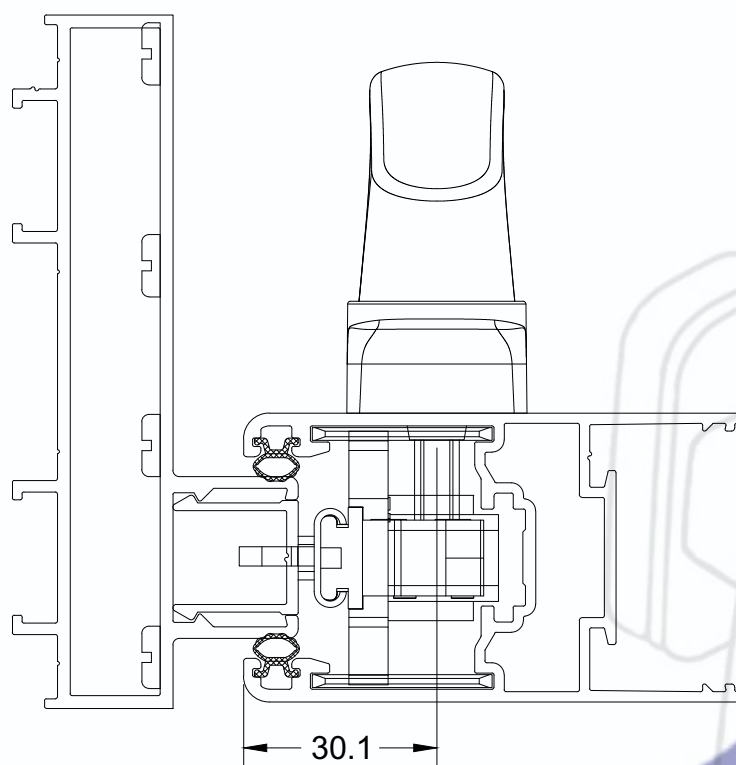

LINHA VERSATIC 25

2021
CONTRA FECHO

LINHA DELUXE 32

2004
CONTRA FECHO

LINHA INFINITE 32

N69
CONTRA FECHO

CM8
CALÇO PERIMETRAL

LINHA GOS S / 45C

N60
CONTRA FECHO

CM GOS-S
CALÇO PERIMETRAL

LINHA SUPREMA

2021
CONTRA FECHO

GMB
PEÇA DE LIGAÇÃO DOS
FECHOS

NOTA:

- Para utilização em outras linhas do mercado, fazer consulta técnica.

MULTIPONTO MFC USINAGENS