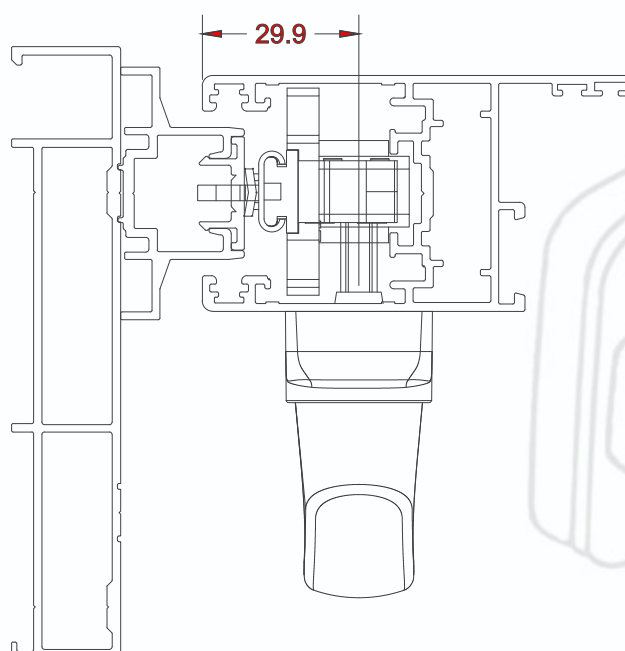

CONTRA FECHO

CALÇO PERIMETRAL

LINHA AUTEM 32 EURO

N69
CONTRA FECHO

CM8
CALÇO PERIMETRAL

LINHA AUTEM 45 EURO

N60
CONTRA FECHO

CM40
CALÇO PERIMETRAL