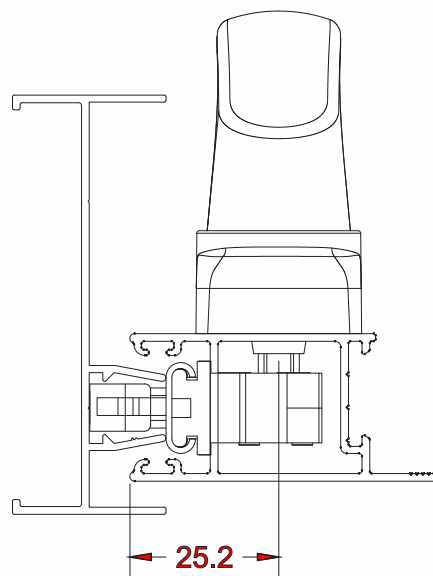

LINHA PERFETTA 45

N69
CONTRA FECHO

CM44
CALÇO PERIMETRAL

LINHA PERFETTA 50

N69
CONTRA FECHO

CM43
CALÇO PERIMETRAL

LINHA PERFETTA 50

N69
CONTRA FECHO

LINHA ECOLINE 2.5

2021
CONTRA FECHO

LINHA CRHOMA

2021
CONTRA FECHO

LINHA EURO SHOW

N26
CONTRA FECHO

CM 31
CALÇO PERIMETRAL

LINHA EUROSHOW