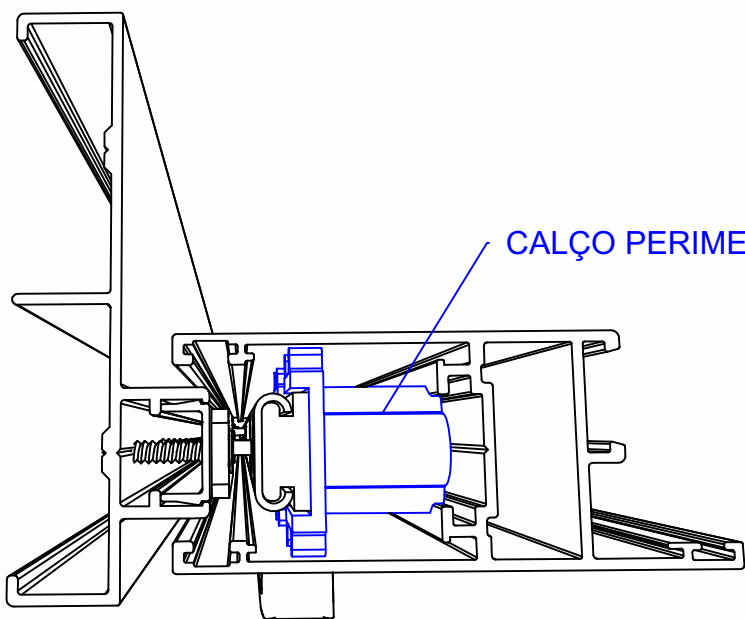

CONTRA FECHO

CALÇO PERIMETRAL

LINHA AUTEM 32 EURO

N69
CONTRA FECHO

CM8
CALÇO PERIMETRAL

LINHA AUTEM 45 EURO

N60
CONTRA FECHO

CM40
CALÇO PERIMETRAL