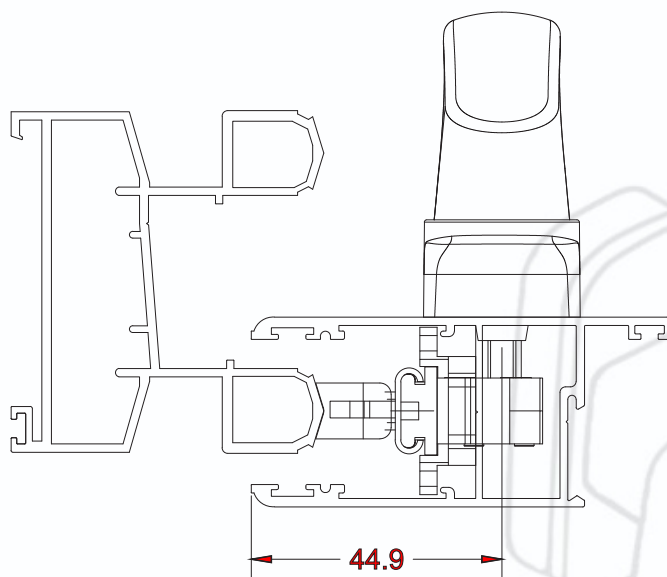

LINHA EURO SHOW

CM 31
CALÇO PERIMETRAL

LINHA EUROSHOW

CM 05
CALÇO PERIMETRAL