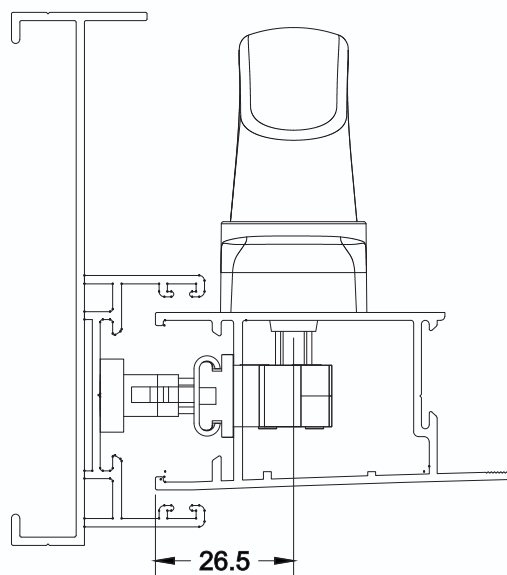

CM32N
CALÇO PERIMETRAL

LINHA BRISA 2.5

2021
CONTRA FECHO

LINHA PRIME 3.2

2004
CONTRA FECHO

LINHA PREMIUM 40

N26
CONTRA FECHO

CM30
CALÇO PERIMETRAL

LINHA ECOLINE 2.5

2021
CONTRA FECHO

LINHA CRHOMA

2021
CONTRA FECHO

LINHA EURO SHOW

N26
CONTRA FECHO

CM 31
CALÇO PERIMETRAL

LINHA EUROSHOW