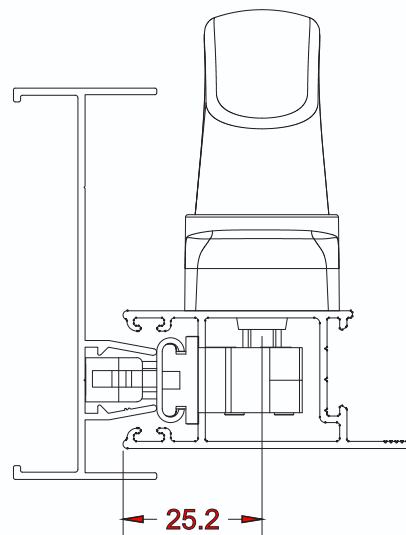

KIT FECHO 4308 - 4307+4302
CONTRA FECHO

CM 05
CALÇO PERIMETRAL

LINHA LOCK SL

N60
CONTRA FECHO

CM41
CALÇO PERIMETRAL

LINHA LOCK S

N69
CONTRA FECHO

CM40
CALÇO PERIMETRAL

LINHA VERSATIC 25

2021
CONTRA FECHO

LINHA DELUXE 32

2004
CONTRA FECHO

LINHA INFINITE 32

N69
CONTRA FECHO

CM8
CALÇO PERIMETRAL

LINHA GOS S / 45C