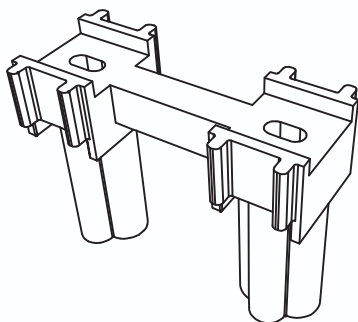

CM39
CALÇO PERIMETRAL