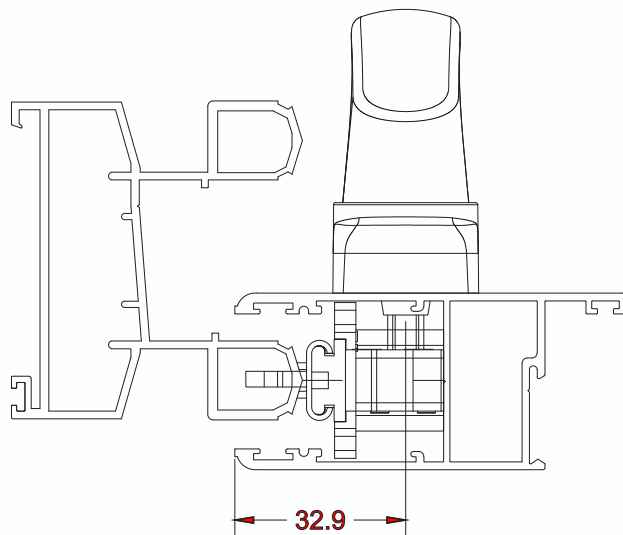

LINHA ECOLINE 2.5

2021
CONTRA FECHO

LINHA CRHOMA

2021
CONTRA FECHO

LINHA EURO SHOW

N26
CONTRA FECHO

CM 31
CALÇO PERIMETRAL

LINHA EUROSHOW