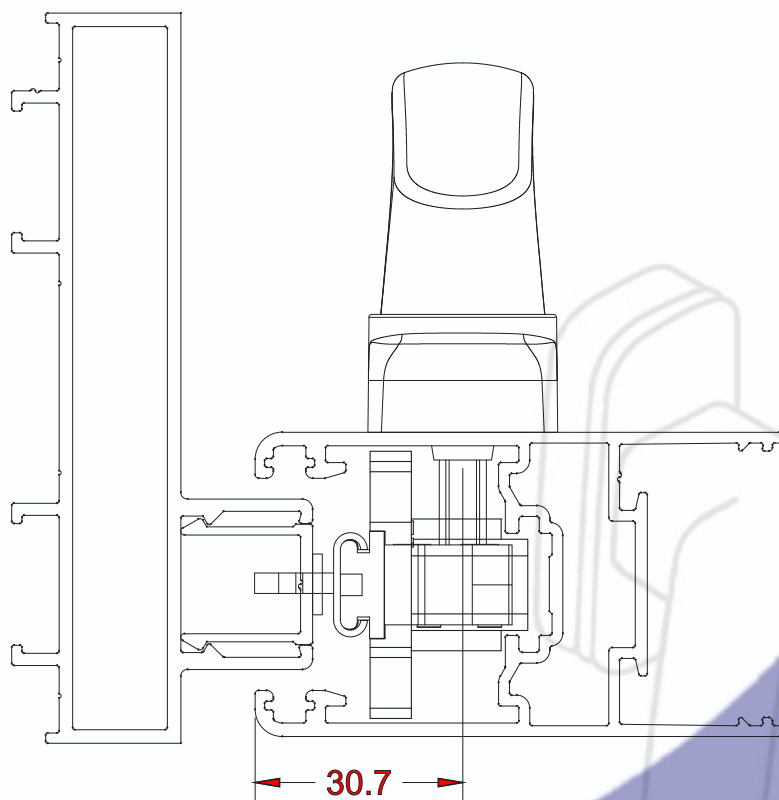

LINHA VERSATIC 25

2021
CONTRA FECHO

LINHA DELUXE 32

2004
CONTRA FECHO

LINHA INFINITE 32

N69
CONTRA FECHO

CM8
CALÇO PERIMETRAL

LINHA GOS S / 45C