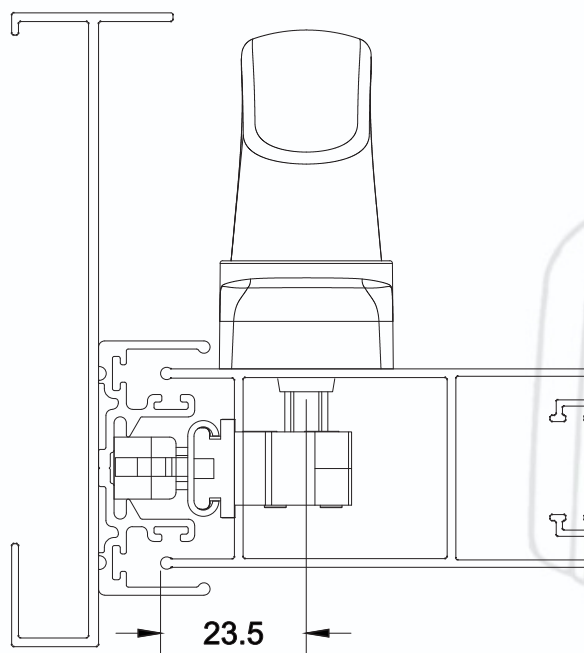

LINHA ECOLINE 2.5

2021
CONTRA FECHO

LINHA CRHOMA

2021
CONTRA FECHO

LINHA EURO SHOW

N26
CONTRA FECHO

CM 31
CALÇO PERIMETRAL

LINHA EUROSHOW