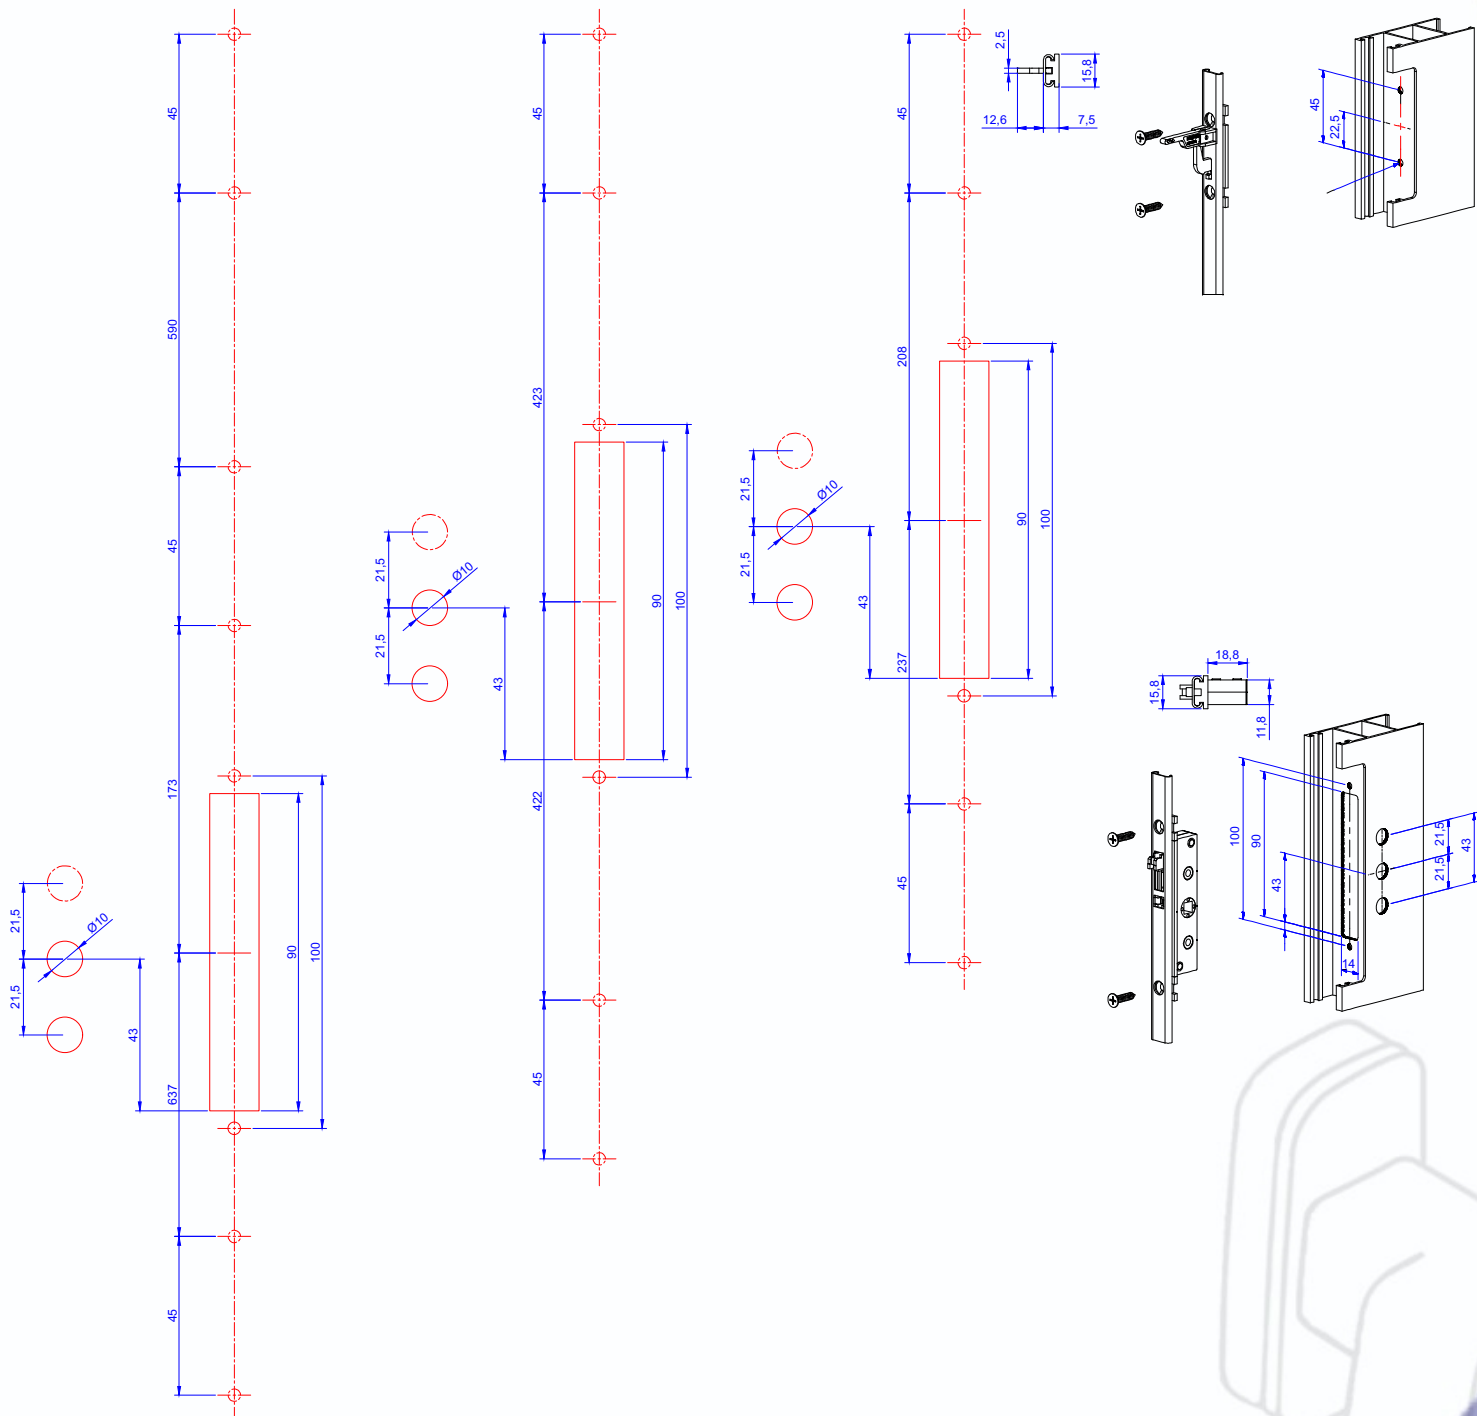

LINHA VERSATIC 25

2021
CONTRA FECHO

LINHA DELUXE 32

2004
CONTRA FECHO

LINHA INFINITE 32

N69
CONTRA FECHO

CM8
CALÇO PERIMETRAL

LINHA GOS S / 45C

N60
CONTRA FECHO

CM GOS-S
CALÇO PERIMETRAL

LINHA SUPREMA

2021
CONTRA FECHO

GMB
PEÇA DE LIGAÇÃO DOS
FECHOS

NOTA:

- Para utilização em outras linhas do mercado, fazer consulta técnica.

MULTIPONTO MFC USINAGENS