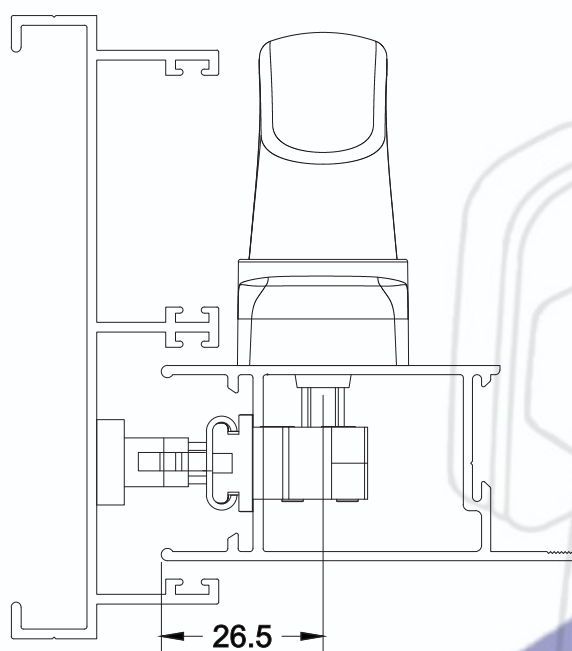

LINHA VERSATIC 25

2021
CONTRA FECHO

LINHA DELUXE 32

2004
CONTRA FECHO

LINHA INFINITE 32

N69
CONTRA FECHO

CM8
CALÇO PERIMETRAL

LINHA GOS S / 45C

N60
CONTRA FECHO

CM GOS-S
CALÇO PERIMETRAL

LINHA SUPREMA

2021
CONTRA FECHO

GMB
PEÇA DE LIGAÇÃO DOS
FECHOS

NOTA:

- Para utilização em outras linhas do mercado, fazer consulta técnica.

MULTIPONTO MFC USINAGENS