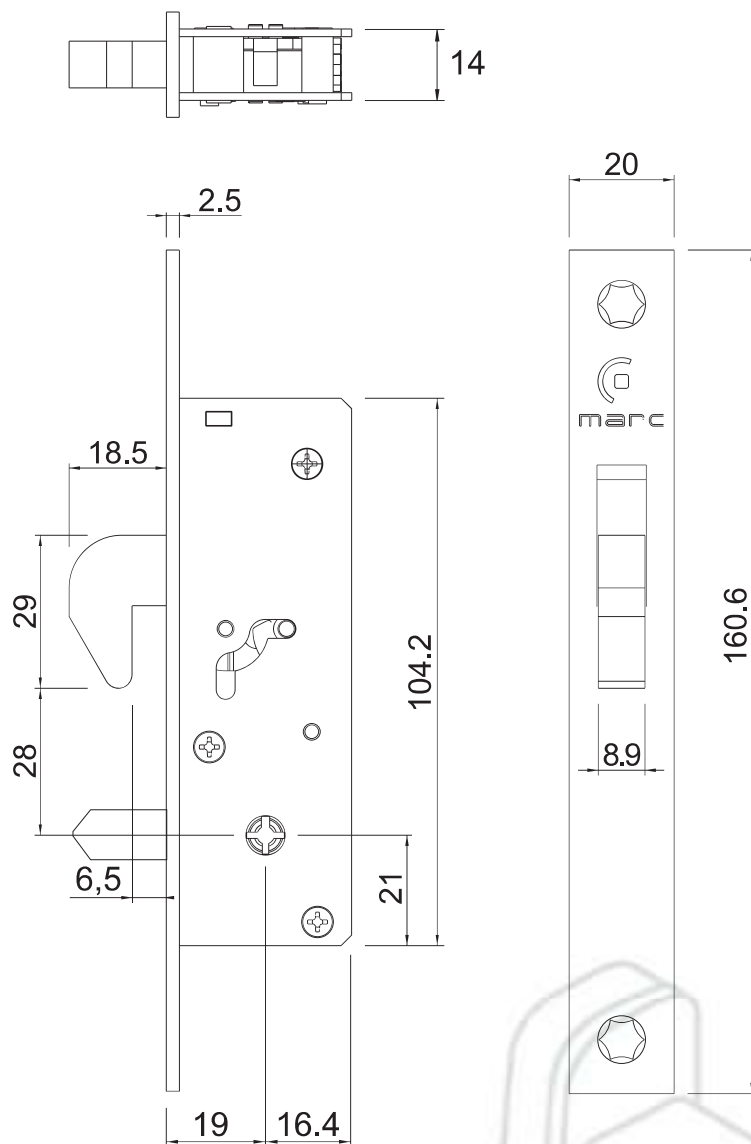

FECHADURA BICO DE PAPAGAIO

731 LG CP
FECHADURA C/ CILINDRO CRUZ COM PINO
731 LG T16 CP
FECHADURA C/ CILINDRO CRUZ TESTA DE 16mm COM PINO