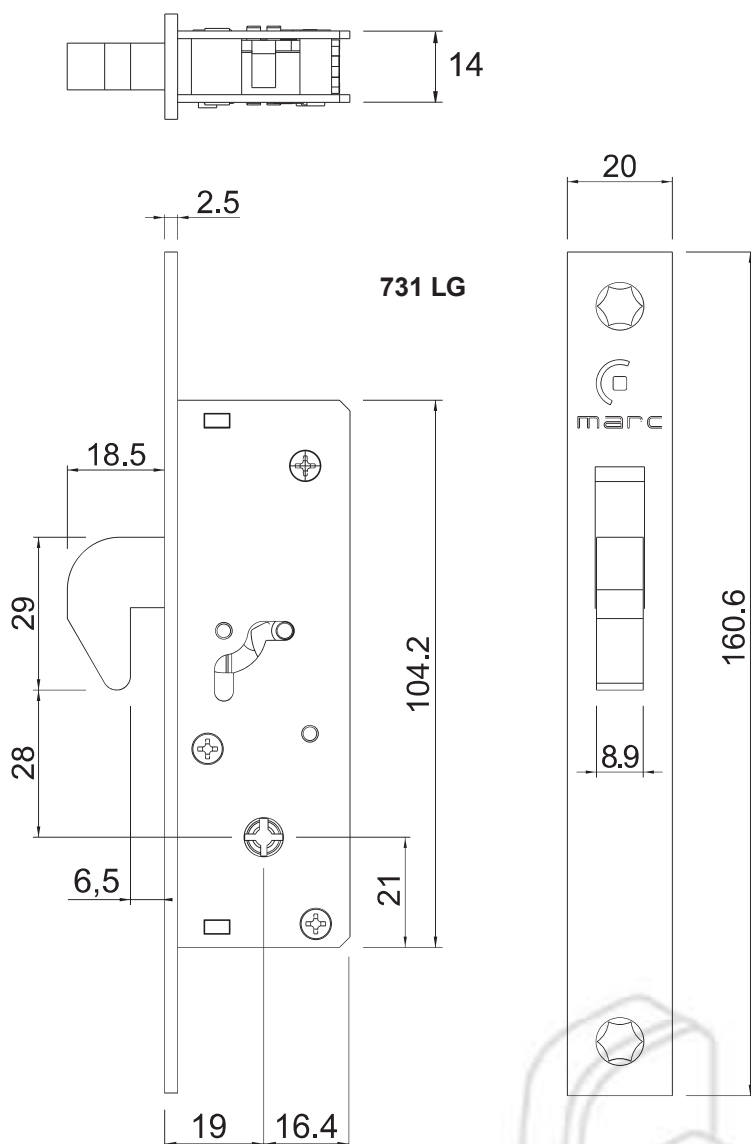

# FECHADURA BICO DE PAPAGAIO

731 LG  
FECHADURA C/ CILINDRO CRUZ  
731 LG T16  
FECHADURA C/ CILINDRO CRUZ TESTA DE 16mm