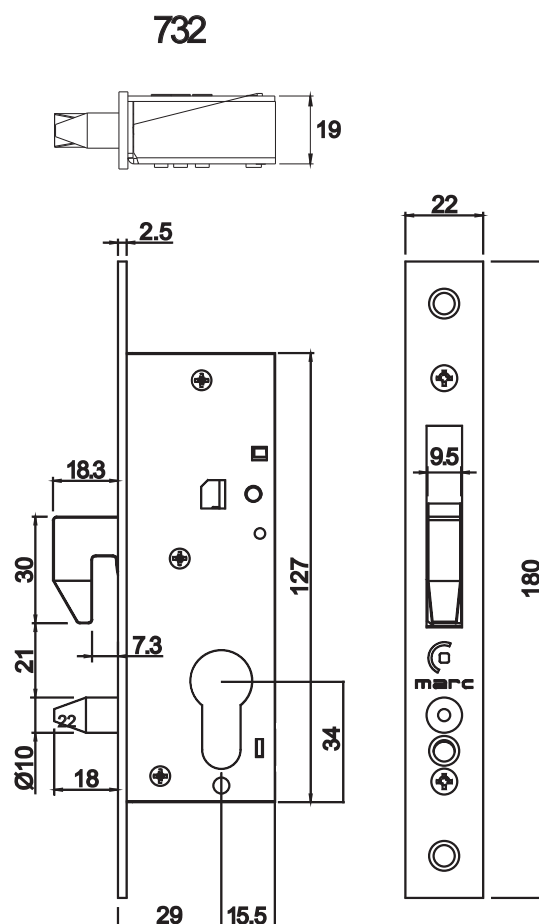

FECHADURA BICO DE PAPAGAIO

732
FECHADURA PICO-LORO

M69
Roseta de Cilindro CE

E100
Cilindro 27,5x27,5