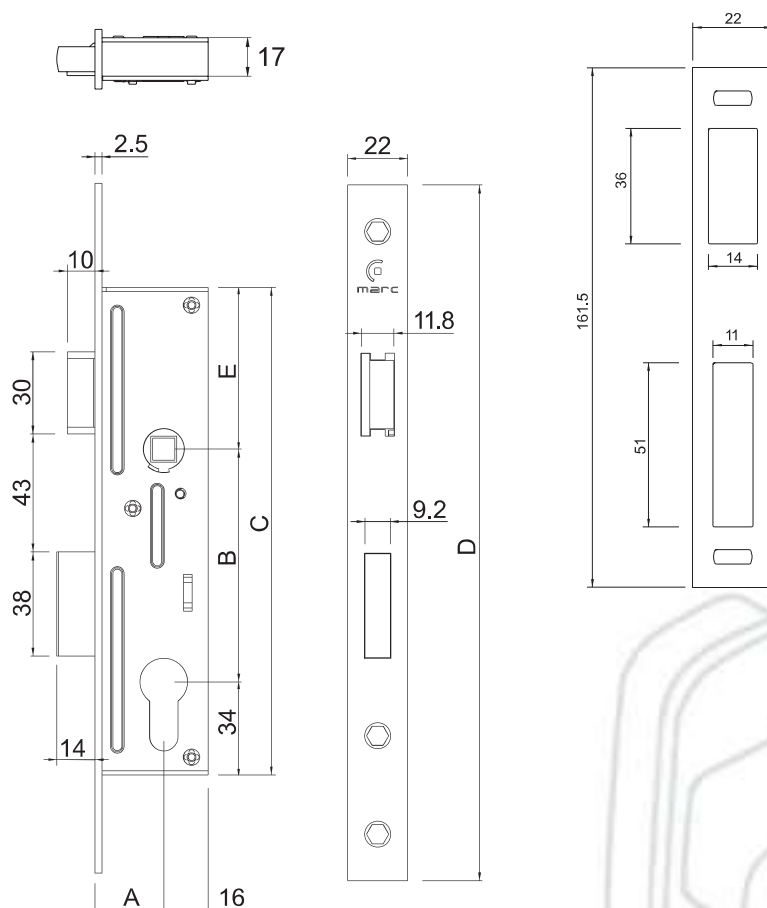

FECHADURA PORTA DE GIRO

LCAF

728 R

728
FECHADURA PRUMO

728

	A					B	C	D	E	⊕
728.70	21	25	30	-	-	70	178	254	74	
728.85	-	25	30	35	40	85	178	254	59	8
728.92	-	25	30	35	40	92	185	261	59	