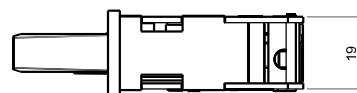

FECHADURA 730/30CC CHAVE CRUZ COM ROLETE

Ref. R730

Cilindro Chave de Cruz Incluso