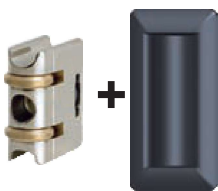

FECHADURA 730/30CC CHAVE CRUZ COM ROLETE

Ref. R730

Cilindro Chave de Cruz Incluso