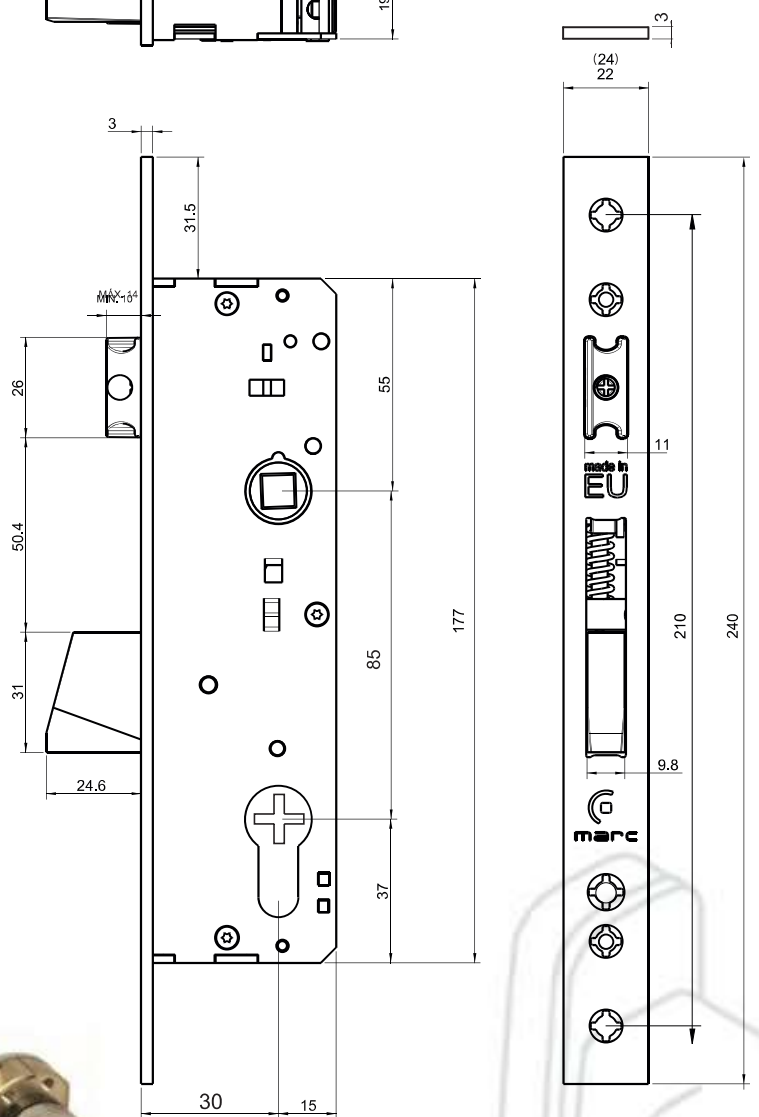

FECHADURA 730/30CC CHAVE CRUZ COM ROLETE

Ref. R730

Cilindro Chave de Cruz Incluso