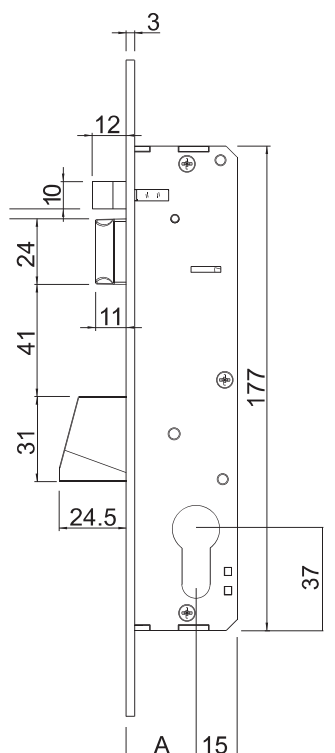

FECHADURA PORTA DE GIRO

733

733
FECHADURA PRUMO (ELÉTRICA)

HT733

A		
25	30	35