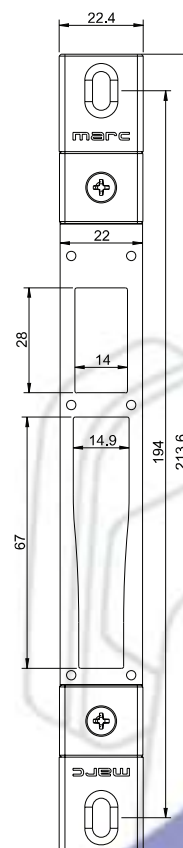

FECHADURA PORTA DE GIRO

733

733
FECHADURA PRUMO (ELÉTRICA)

HT733

A		
25	30	35