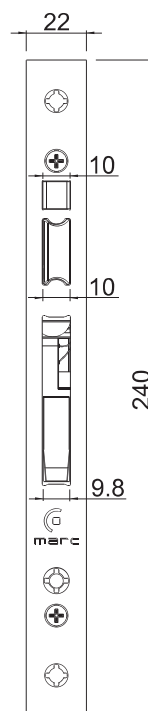

FECHADURA PORTA DE GIRO

733

733
FECHADURA PRUMO (ELÉTRICA)

HT733

A		
25	30	35