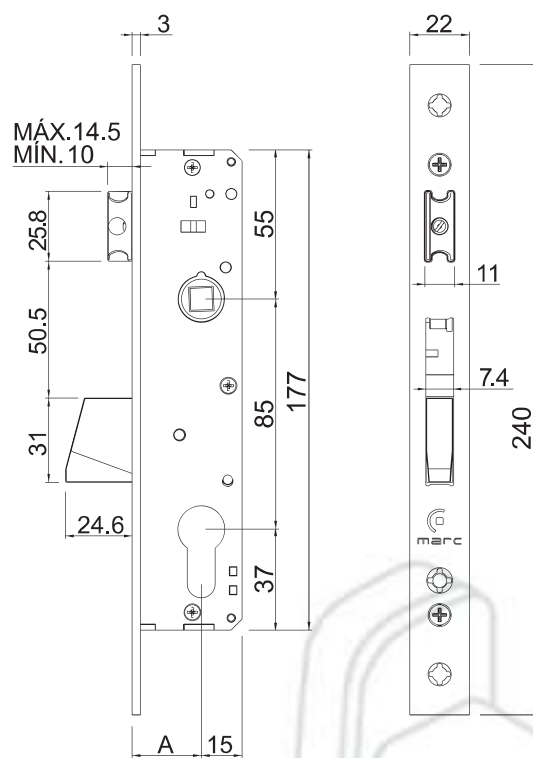

FECHADURA PORTA DE GIRO

741
FECHADURA PRUMO

R741
KIT ROLETO

HT741

	A			B	⊙
741.85	25	30	35	85	8