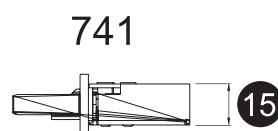

FECHADURA PORTA DE GIRO

741
FECHADURA PRUMO

R741
KIT ROLETO

HT741

	A			B	⊙
741.85	25	30	35	85	8