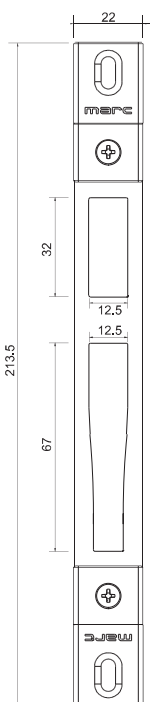

FECHADURA PORTA DE GIRO

741
FECHADURA PRUMO

R741
KIT ROLETO

HT741

	A			B	⊙
741.85	25	30	35	85	8