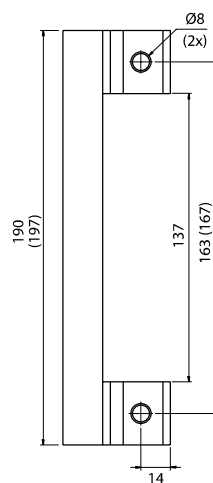

PUXADORES

AGUEDA

4210 / 4310

4310: 167mm
4210: 163mm

4310 → 4308
4210 → 2150 / 2170

REF.	A	B	C	D
4308	184	19,5	208,5	14,7
4309	172	19,5	208,5	25,8
2172	149	20	208,5	27,3