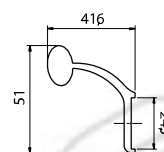

PUXADORES

AGUEDA

4210 / 4310

4310: 167mm
4210: 163mm

4310 → 4308
4210 → 2150 / 2170

REF.	A	B	C	D
4308	184	19,5	208,5	14,7
4309	172	19,5	208,5	25,8
2172	149	20	208,5	27,3