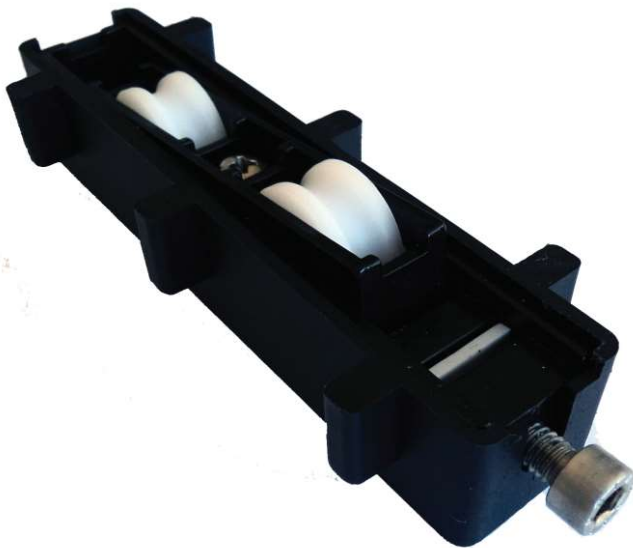

SUPER JUMBO

90414.2SJ320QD R2,5
Roldana Quadrupla com regulagem 320Kg
F2001PL2C0CE32
Capa para Roldana Quadrupla

OSCILANTE

COM REGULAGEM

9ALUTEM.2DT120D
Roldana Dupla com regulagem 120Kg

Linha AUTEM 32