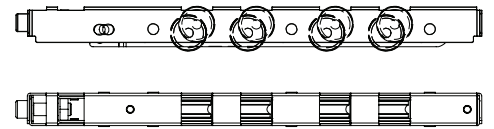

SUPER JUMBO

90414.2SJ320QD R2,5
Roldana Quadrupla com regulagem 320Kg
F2001PL2C0CE32
Capa para Roldana Quadrupla

OSCILANTE

COM REGULAGEM

9ALUTEM.2DT120D
Roldana Dupla com regulagem 120Kg

Linha AUTEM 32