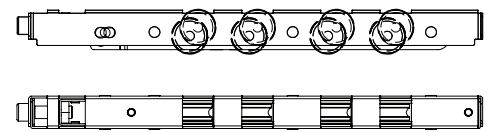

# SUPER JUMBO

90414.2SJ320QD R2,5  
Roldana Quadrupla com regulagem 320Kg  
F2001PL2C0LOCKS  
Capa para Roldana Quadrupla

OSCILANTE

COM REGULAGEM

90415.3JBCT120D  
Roldana Dupla com regulagem 120Kg  
90415.1JBCT200D  
Roldana Dupla com regulagem 200Kg

Linha LOCK S