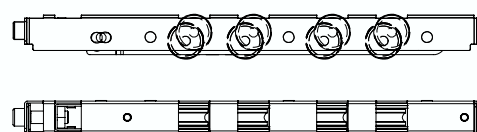

SUPER JUMBO

90414.2SJ320QD R2,5
Roldana Quadrupla com regulagem 320Kg
F2001PL2C0PER45
Capa para Roldana Quadrupla

OSCILANTE

COM REGULAGEM

90415.3JBCT120D
Roldana Dupla com regulagem 120Kg
90415.1JBCT200D
Roldana Dupla com regulagem 200Kg