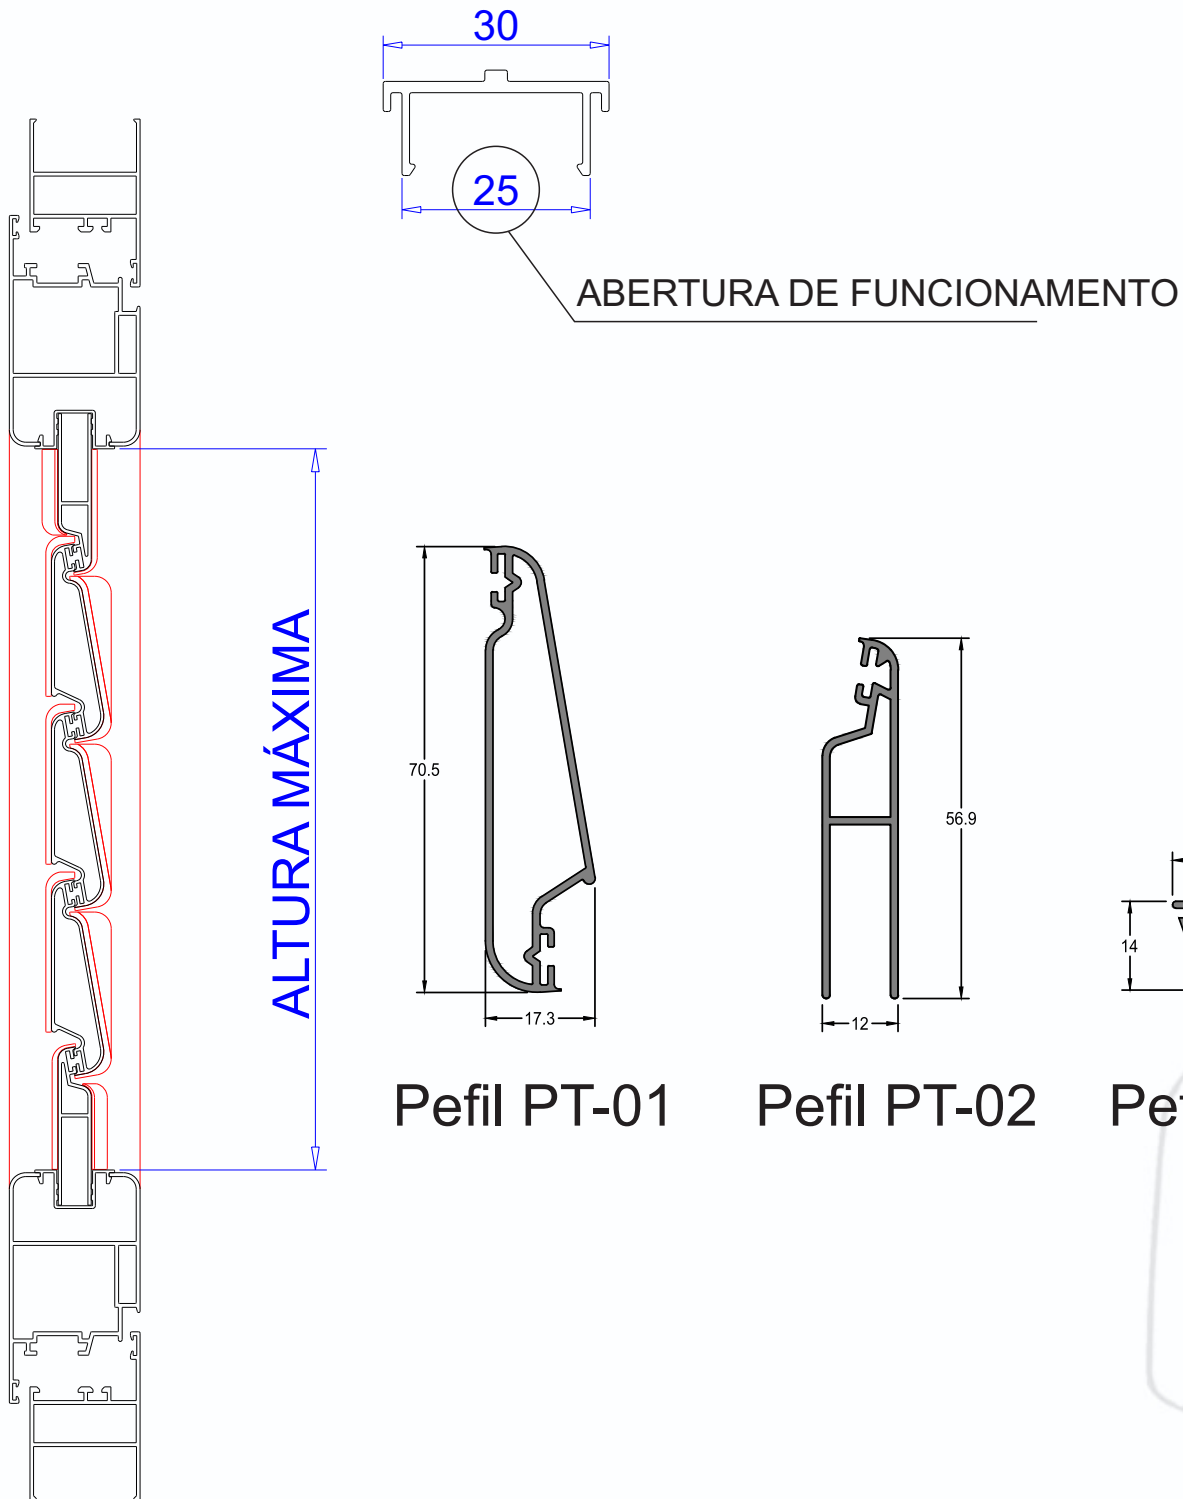

Sistema de Persianas Orientáveis

Apollo
SYSTEMS

Sistema de Persianas Orientáveis

Sistema de Persianas Orientáveis

TABELA DE MEDIDAS DISPONÍVEIS

Nº de Lâminas	Apollo 6 c/comando altura maxima mm	Nº de Lâminas	Apollo 6 c/comando altura maxima mm
5	405	23	1485
6	465	24	1545
7	525	25	1605
8	585	26	1665
9	645	27	1725
10	705	28	1785
11	765	29	1845
12	825	30	1905
13	885	31	1965
14	945	32	2025
15	1005	33	2085
16	1065	34	2145
17	1125	35	2205
18	1185	36	2265
19	1245	37	2325
20	1305	38	2385
21	1365	39	2445
22	1425	40	2505
23	1485		

COMANDO MANIVELA

COMANDO ROLLY

Sistema de Persianas Orientáveis

Apollo
SYSTEMS

As lâminas orientáveis permitem uma total regulação através de mecanismos de rotação que permitem assim um controle da luminosidade no interior.