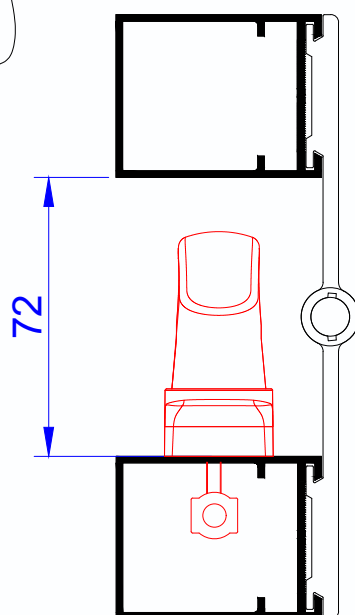

UTILIZAR 4 DOBRADIÇAS POR FOLHA
 (COMO INDICADO)
 CARGA MÁXIMA 90 Kg
 DIMENSÃO MÁXIMA DAS FOLHAS 900x3000
 ACIMA DE 3000 DE ALTURA CONSULTAR
 QUANTIDADE DE DOBRADIÇAS

ROLDANAS E GUIA

10.98.11
Roldana Simples 40 Kg

10.12.11
Roldana Dupla 80 Kg

GUIA510
Guia EURO 12mm

10.98.11
Roldana Simples 40 Kg

10.12.11
Roldana Dupla 80 Kg

MR 2100
CREMONA DE ABERTURA EXTERIOR
REBAIXADA - 21mm

MR2006R
CREMONA DE ABERTURA EXTERIOR

9510
CREMONA DE ABERTURA EXTERIOR