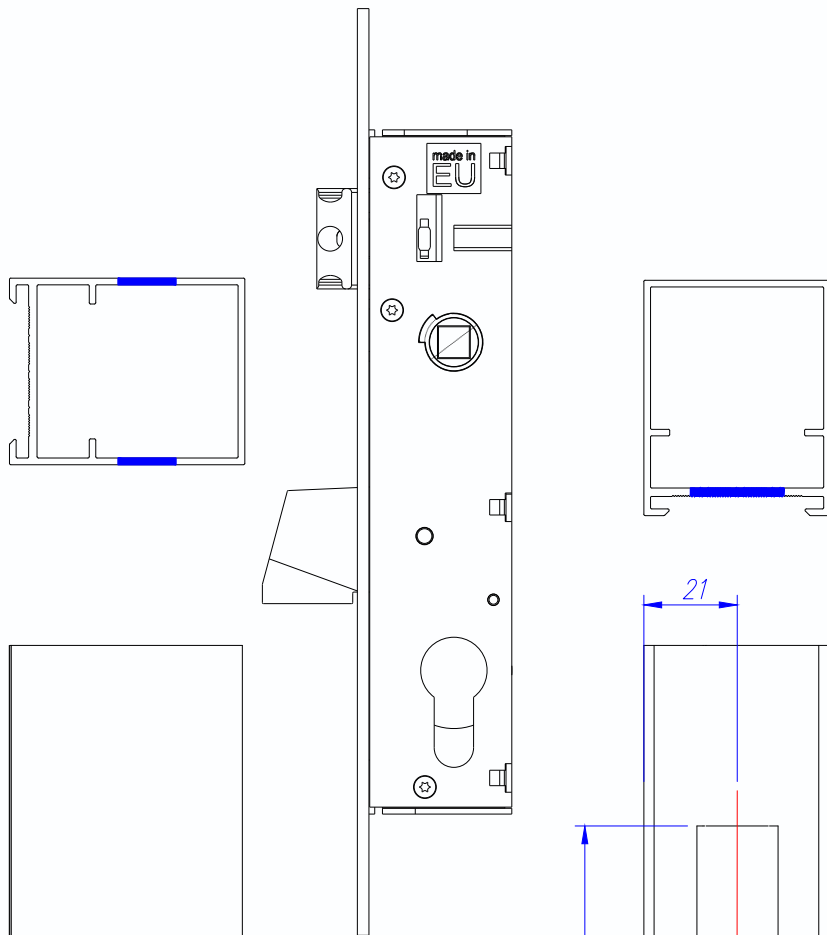

DOB-PV080 - DOBRADIÇA PIVOT 3/4"x1/8" C/BRILHO 80KG

DOB-PV120 - DOBRADIÇA PIVOT D120 - 80x19mm C/BRILHO 120KG

DOB-PV200 - DOBRADIÇA PIVOT D200 - 130x25mm C/BRILHO 200KG

DOB-PV250 - DOBRADIÇA PIVOT 250KG FORT - 130x25mm C/ BRILHO

DOB-PV350 MX - DOBRADIÇA PIVOT MX 1"x5/16"x180mm C/BRILHO 350KG

DOB-PV500 PLUS - DOBRADIÇA PIVOT PLUS 1.1-4"x5/16"x180mm C/BRILHO 500KG

Fechadura 730/25

Maçaneta 9575

FECHADURA DE GIRO

FECHADURA PIVOTANTE

730