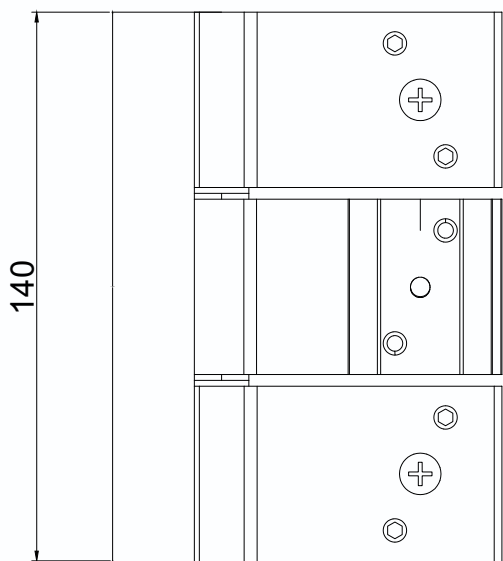

BRISE CAMARÃO

BRISE PIVOTANTE

(1F pivot lateral)

(2F pivot lateral)

(1F pivot central)

(2F pivot central)

(2F)

(3F)

(3F)

(1F embutir)

(2F embutir)

DOB-B42T
Dobradiça de Balanço Tripla
Máximo 90kg por folha
4 unidades

DOB-B42
Dobradiça de Balanço
Máximo 60kg por folha
3 unidades

DOB-B42T PUX
Dobradiça Tripla com Puxador
Máximo 90kg por folha
4 unidades

UTILIZAR 4 DOBRADIÇAS POR FOLHA
 (COMO INDICADO)
 CARGA MÁXIMA 90 Kg
 DIMENSÃO MÁXIMA DAS FOLHAS 900x3000
 ACIMA DE 3000 DE ALTURA CONSULTAR
 QUANTIDADE DE DOBRADIÇAS

ROLDANAS E GUIA

10.98.11
Roldana Simples 40 Kg