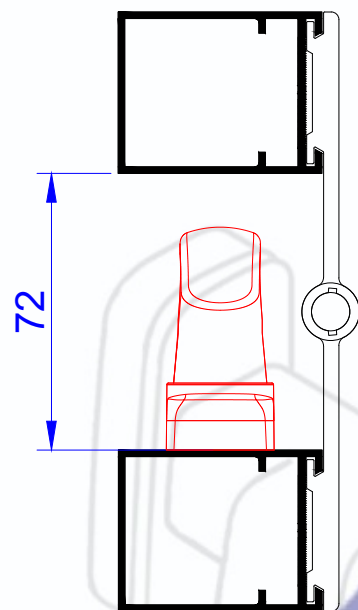

(3F)

(1F embutir)

(2F embutir)

DOB-B42T
Dobradiça de Balanço Tripla
Máximo 90kg por folha
4 unidades

DOB-B42
Dobradiça de Balanço
Máximo 60kg por folha
3 unidades

DOB-B42T PUX
Dobradiça Tripla com Puxador
Máximo 90kg por folha
4 unidades

POSICIONAMENTO DAS DOBRADIÇAS SISTEMA DE BRISES

ESCALA 1 : 1

72

Componentes	Matéria-prima
ABAS	ALUMINÍO
EIXO	INOX ZINCADO
BUCHAS	POLÍMERO
PARAFUSO	INOX
PARAFUSO DE FIXAÇÃO	M8x8 INOX
PARAFUSO AUTO ROSCANTE	16x4,6 INOX

UTILIZAR 4 DOBRADIÇAS POR FOLHA
 (COMO INDICADO)
 CARGA MÁXIMA 90 Kg
 DIMENSÃO MÁXIMA DAS FOLHAS 900x3000
 ACIMA DE 3000 DE ALTURA CONSULTAR
 QUANTIDADE DE DOBRADIÇAS

ROLDANAS E GUIA

10.98.11
Roldana Simples 40 Kg