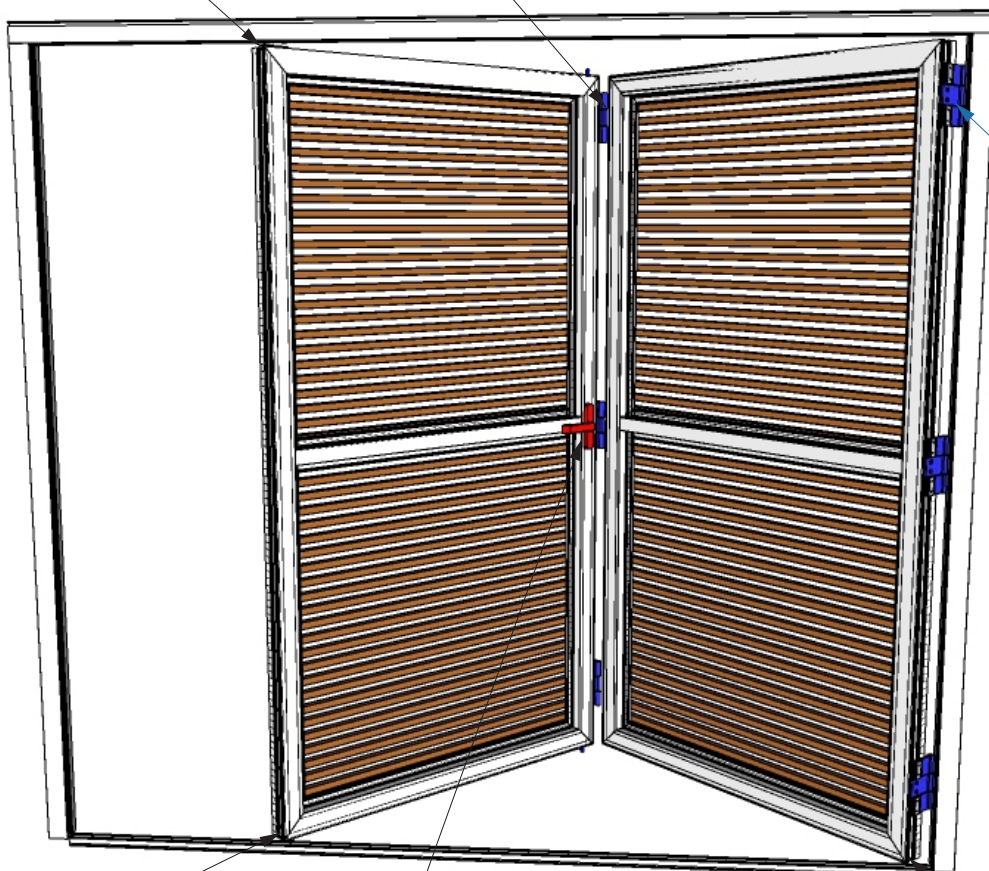

CATÁLOGO DE ACESSÓRIOS
BRISES
LINHA 42

ROLDANA SUPERIOR

DOBRADIÇA
INTERNA

DOBRADIÇA
EXTERNA

GUIA INFERIOR

CEMONA MR2100
CREMONA MR2006R

CONEXÕES

TIPOLOGIAS

BRISE CAMARÃO

BRISE PIVOTANTE

(1F pivot lateral)

(2F pivot lateral)

(1F pivot central)

(2F pivot central)

(2F)

(3F)