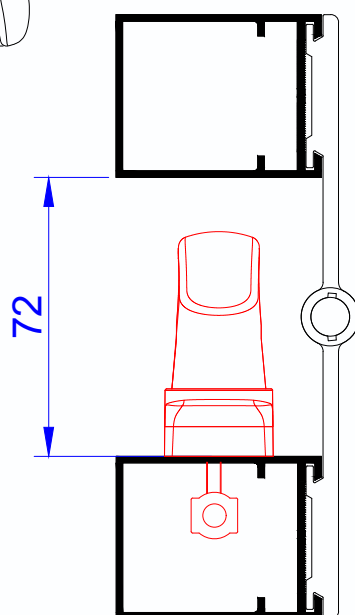

9510 C
CREMONA DE ABERTURA EXTERIOR
COM CHAVE