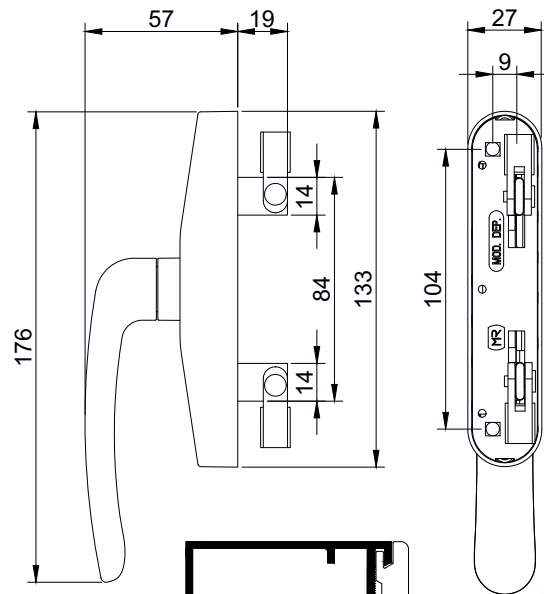

UTILIZAR 4 DOBRADIÇAS POR FOLHA
 (COMO INDICADO)
 CARGA MÁXIMA 90 Kg
 DIMENSÃO MÁXIMA DAS FOLHAS 900x3000
 ACIMA DE 3000 DE ALTURA CONSULTAR
 QUANTIDADE DE DOBRADIÇAS

ROLDANAS E GUIA

10.98.11
Roldana Simples 40 Kg

10.12.11
Roldana Dupla 80 Kg

GUIA510
Guia EURO 12mm

10.98.11
Roldana Simples 40 Kg

10.12.11
Roldana Dupla 80 Kg

MR 2100
CREMONA DE ABERTURA EXTERIOR
REBAIXADA - 21mm

MR2006R
CREMONA DE ABERTURA EXTERIOR

9510
CREMONA DE ABERTURA EXTERIOR

DOB-PV080 - DOBRADIÇA PIVOT 3/4"x1/8" C/BRILHO 80KG

DOB-PV120 - DOBRADIÇA PIVOT D120 - 80x19mm C/BRILHO 120KG

DOB-PV200 - DOBRADIÇA PIVOT D200 - 130x25mm C/BRILHO 200KG

DOB-PV250 - DOBRADIÇA PIVOT 250KG FORT - 130x25mm C/ BRILHO

DOB-PV350 MX - DOBRADIÇA PIVOT MX 1"x5/16"x180mm C/BRILHO 350KG

DOB-PV500 PLUS - DOBRADIÇA PIVOT PLUS 1.1-4"x5/16"x180mm C/BRILHO 500KG

Fechadura 730/25

Maçaneta 9575

FECHADURA DE GIRO

FECHADURA PIVOTANTE

730