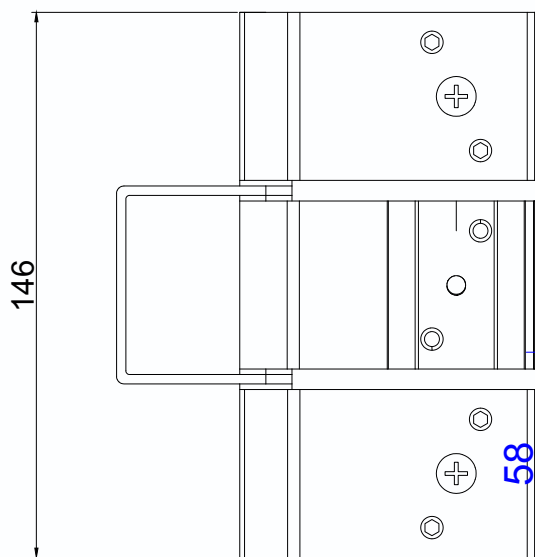

BRISE CAMARÃO

BRISE PIVOTANTE

(1F pivot lateral)

(2F pivot lateral)

(1F pivot central)

(2F pivot central)

(2F)

(3F)

(3F)

(1F embutir)

(2F embutir)

DOB-B42T
Dobradiça de Balanço Tripla
Máximo 90kg por folha
4 unidades

DOB-B42
Dobradiça de Balanço
Máximo 60kg por folha
3 unidades

DOB-B42T PUX
Dobradiça Tripla com Puxador
Máximo 90kg por folha
4 unidades

POSICIONAMENTO DAS DOBRADIÇAS SISTEMA DE BRISES

ESCALA 1 : 1

72

Componentes	Matéria-prima
ABAS	ALUMINÍO
EIXO	INOX ZINCADO
BUCHAS	POLÍMERO
PARAFUSO	INOX
PARAFUSO DE FIXAÇÃO	M8x8 INOX
PARAFUSO AUTO ROSCANTE	16x4,6 INOX

UTILIZAR 4 DOBRADIÇAS POR FOLHA
 (COMO INDICADO)
 CARGA MÁXIMA 90 Kg
 DIMENSÃO MÁXIMA DAS FOLHAS 900x3000
 ACIMA DE 3000 DE ALTURA CONSULTAR
 QUANTIDADE DE DOBRADIÇAS

ROLDANAS E GUIA

10.98.11
Roldana Simples 40 Kg