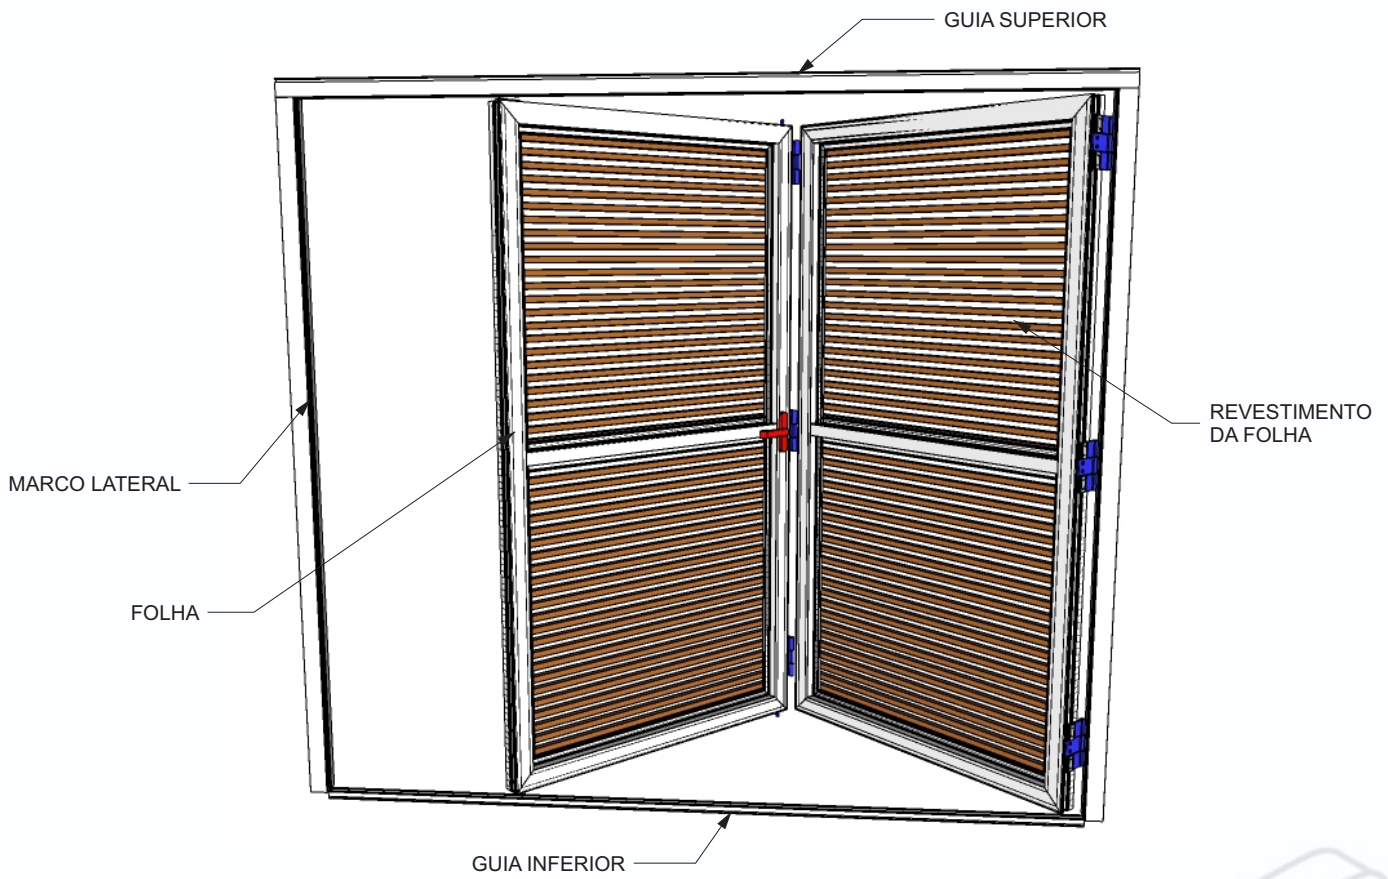

CATÁLOGO DE ACESSÓRIOS
BRISES
LINHA 42

ROLDANA SUPERIOR

DOBRADIÇA
INTERNA

DOBRADIÇA
EXTERNA

GUIA INFERIOR

CEMONA MR2100
CREMONA MR2006R

CONEXÕES

TIPOLOGIAS

BRISE CAMARÃO

BRISE PIVOTANTE

(1F pivot lateral)

(2F pivot lateral)

(1F pivot central)

(2F pivot central)

(2F)

(3F)