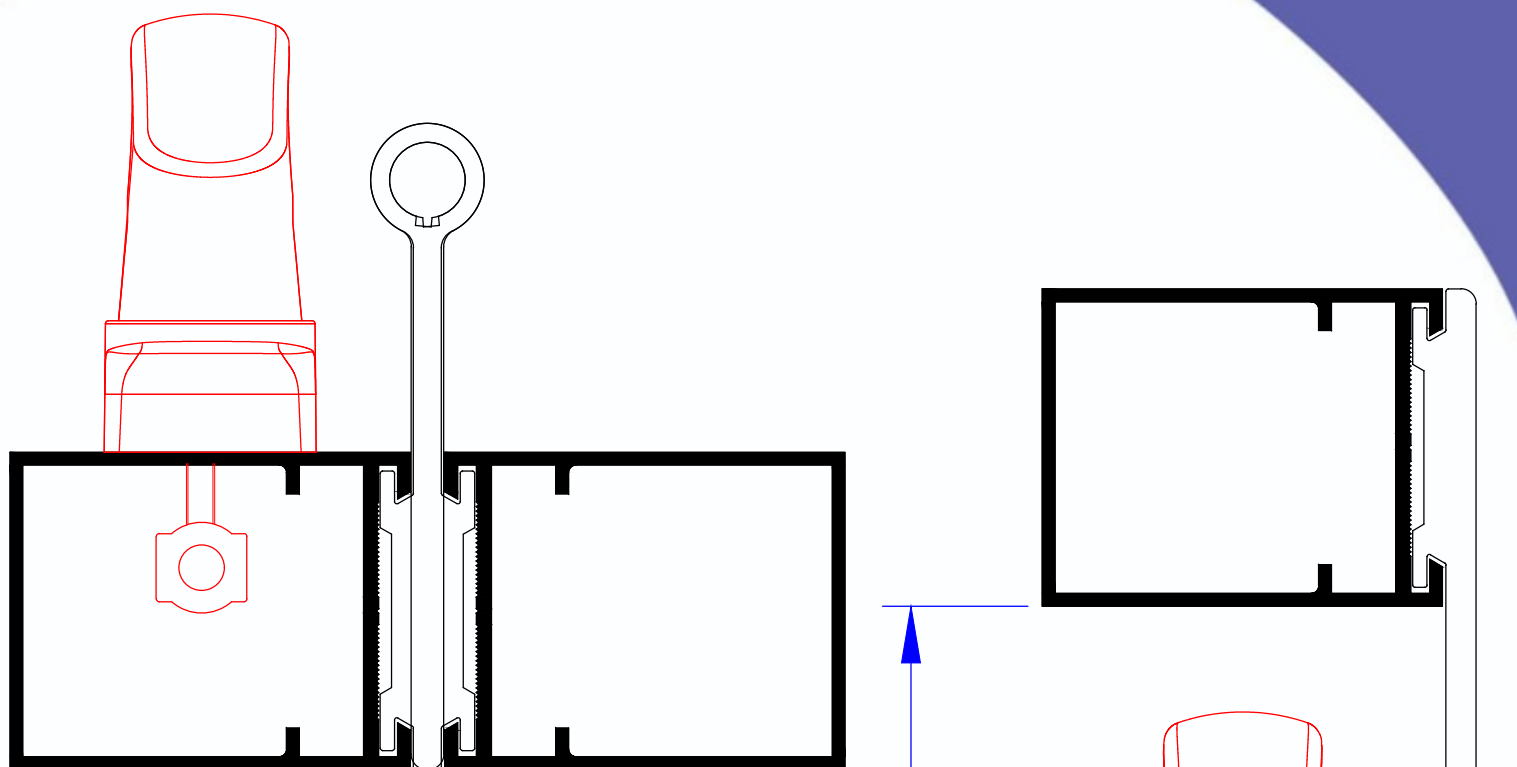

(3F)

(1F embutir)

(2F embutir)

DOB-B42T
Dobradiça de Balanço Tripla
Máximo 90kg por folha
4 unidades

DOB-B42
Dobradiça de Balanço
Máximo 60kg por folha
3 unidades

DOB-B42T PUX
Dobradiça Tripla com Puxador
Máximo 90kg por folha
4 unidades

POSICIONAMENTO DAS DOBRADIÇAS SISTEMA DE BRISES

ESCALA 1 : 1

72

Componentes	Matéria-prima
ABAS	ALUMINÍO
EIXO	INOX ZINCADO
BUCHAS	POLÍMERO
PARAFUSO	INOX
PARAFUSO DE FIXAÇÃO	M8x8 INOX
PARAFUSO AUTO ROSCANTE	16x4,6 INOX

UTILIZAR 4 DOBRADIÇAS POR FOLHA
 (COMO INDICADO)
 CARGA MÁXIMA 90 Kg
 DIMENSÃO MÁXIMA DAS FOLHAS 900x3000
 ACIMA DE 3000 DE ALTURA CONSULTAR
 QUANTIDADE DE DOBRADIÇAS

ROLDANAS E GUIA

10.98.11
Roldana Simples 40 Kg