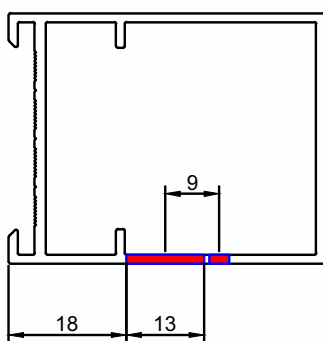

VARÃO DE 6 mm
ROSCADO NA PONTA

CREMONA