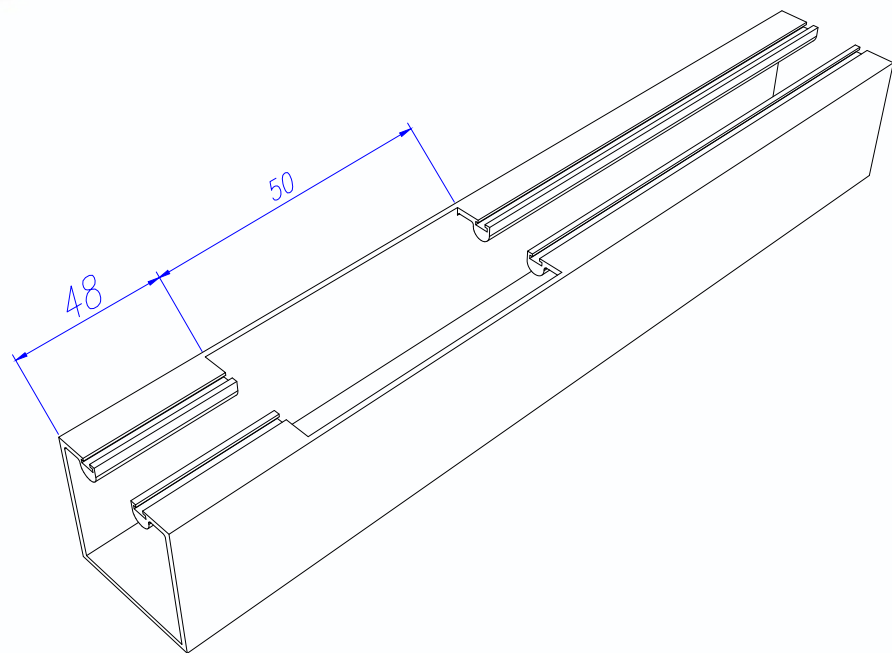

UTILIZAR 4 DOBRADIÇAS POR FOLHA
 (COMO INDICADO)
 CARGA MÁXIMA 90 Kg
 DIMENSÃO MÁXIMA DAS FOLHAS 900x3000
 ACIMA DE 3000 DE ALTURA CONSULTAR
 QUANTIDADE DE DOBRADIÇAS

ROLDANAS E GUIA

10.98.11
Roldana Simples 40 Kg

10.12.11
Roldana Dupla 80 Kg

GUIA510
Guia EURO 12mm

10.98.11
Roldana Simples 40 Kg

10.12.11
Roldana Dupla 80 Kg

MR 2100
CREMONA DE ABERTURA EXTERIOR
REBAIXADA - 21mm

MR2006R
CREMONA DE ABERTURA EXTERIOR

9510
CREMONA DE ABERTURA EXTERIOR