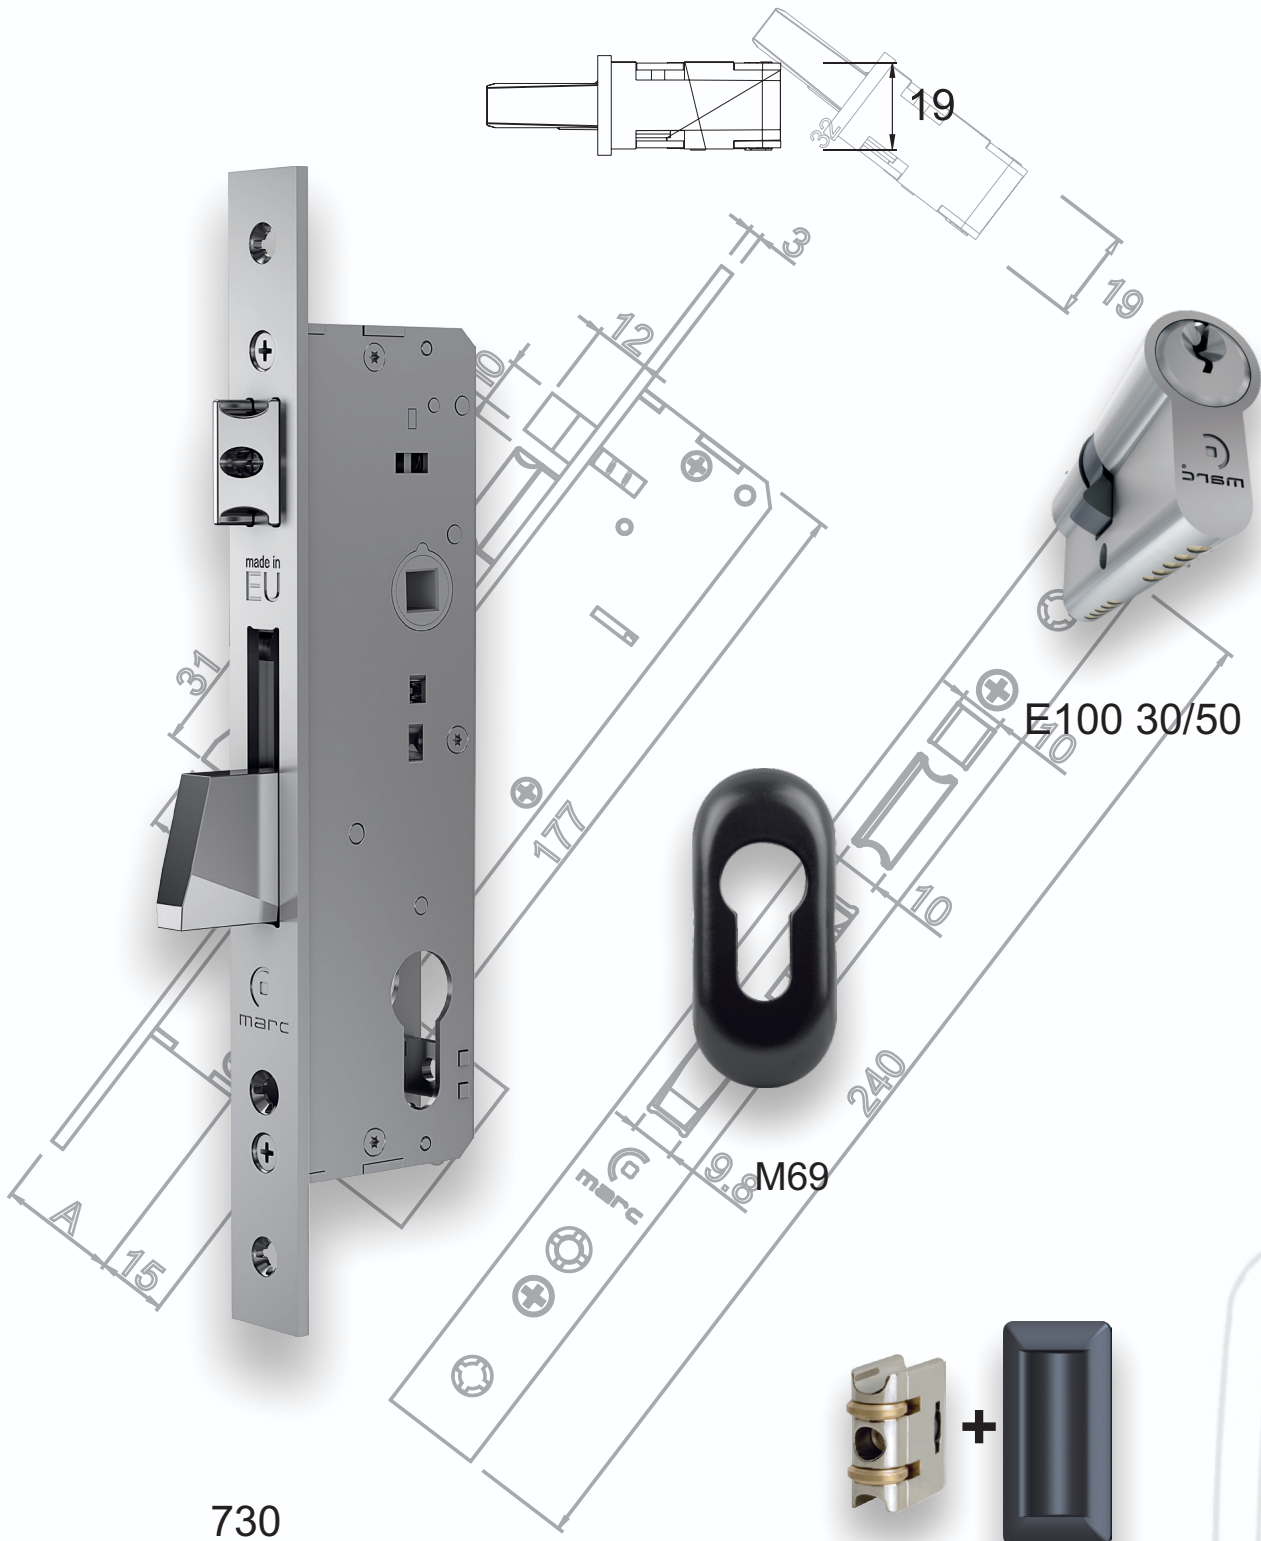

9510 C
CREMONA DE ABERTURA EXTERIOR
COM CHAVE

PONT-01
Kit de Ponteira Cremona Mr2100/MR2006R Brise

Kit de Ponteira Cremona Mr2100/MR2006R Brise

VARÃO DE 6 mm
ROSCADO NA PONTA

CREMONA

BRISE PIVOTANTE

PIVOT INOX COM ESFERA

DOB-PV080 - DOBRADIÇA PIVOT 3/4"x1/8" C/BRILHO 80KG

DOB-PV120 - DOBRADIÇA PIVOT D120 - 80x19mm C/BRILHO 120KG

DOB-PV200 - DOBRADIÇA PIVOT D200 - 130x25mm C/BRILHO 200KG

DOB-PV250 - DOBRADIÇA PIVOT 250KG FORT - 130x25mm C/ BRILHO

DOB-PV350 MX - DOBRADIÇA PIVOT MX 1"x5/16"x180mm C/BRILHO 350KG

DOB-PV500 PLUS - DOBRADIÇA PIVOT PLUS 1.1-4"x5/16"x180mm C/BRILHO 500KG

Fechadura 730/25

Maçaneta 9575

FECHADURA DE GIRO

FECHADURA PIVOTANTE

730