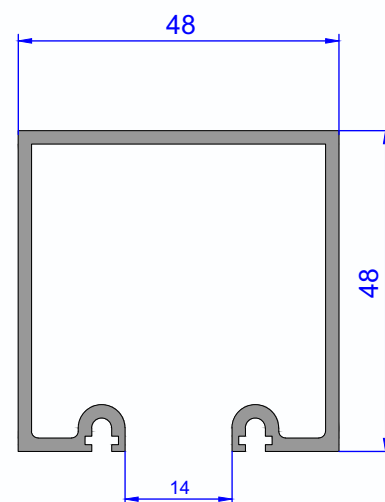

UTILIZAR 4 DOBRADIÇAS POR FOLHA
 (COMO INDICADO)
 CARGA MÁXIMA 90 Kg
 DIMENSÃO MÁXIMA DAS FOLHAS 900x3000
 ACIMA DE 3000 DE ALTURA CONSULTAR
 QUANTIDADE DE DOBRADIÇAS

ROLDANAS E GUIA

10.98.11
Roldana Simples 40 Kg

10.12.11
Roldana Dupla 80 Kg

GUIA510
Guia EURO 12mm

10.98.11
Roldana Simples 40 Kg

10.12.11
Roldana Dupla 80 Kg

MR 2100
CREMONA DE ABERTURA EXTERIOR
REBAIXADA - 21mm

MR2006R
CREMONA DE ABERTURA EXTERIOR

9510
CREMONA DE ABERTURA EXTERIOR

DOB-PV350 MX - DOBRADIÇA PIVOT MX 1"x5/16"x180mm C/BRILHO 350KG

DOB-PV500 PLUS - DOBRADIÇA PIVOT PLUS 1.1-4"x5/16"x180mm C/BRILHO 500KG

Fechadura 730/25

Maçaneta 9575

FECHADURA DE GIRO

FECHADURA PIVOTANTE

730