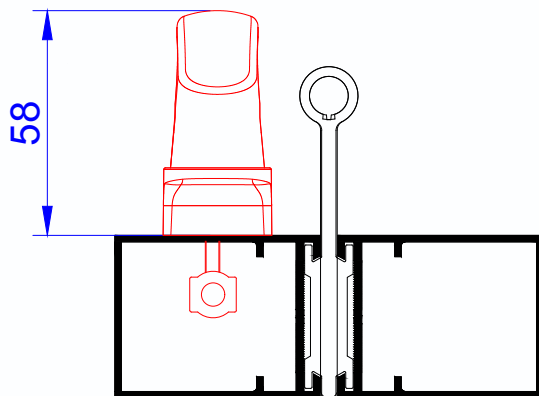

UTILIZAR 4 DOBRADIÇAS POR FOLHA
 (COMO INDICADO)
 CARGA MÁXIMA 90 Kg
 DIMENSÃO MÁXIMA DAS FOLHAS 900x3000
 ACIMA DE 3000 DE ALTURA CONSULTAR
 QUANTIDADE DE DOBRADIÇAS

ROLDANAS E GUIA

10.98.11
Roldana Simples 40 Kg

10.12.11
Roldana Dupla 80 Kg

GUIA510
Guia EURO 12mm

10.98.11
Roldana Simples 40 Kg

10.12.11
Roldana Dupla 80 Kg

MR 2100
CREMONA DE ABERTURA EXTERIOR
REBAIXADA - 21mm

MR2006R
CREMONA DE ABERTURA EXTERIOR

9510
CREMONA DE ABERTURA EXTERIOR