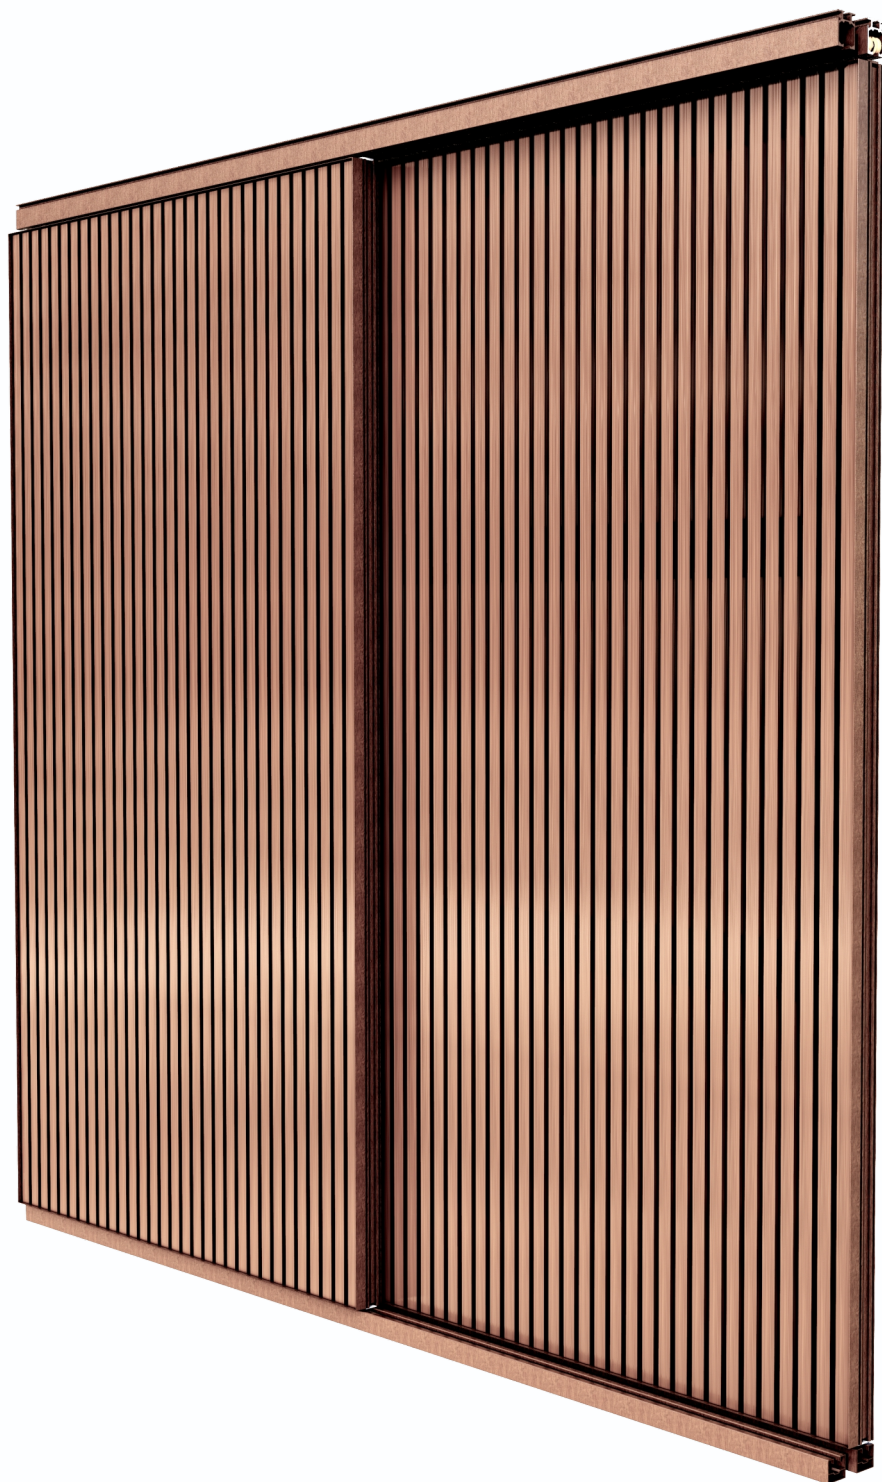

BRISE DE CORRER