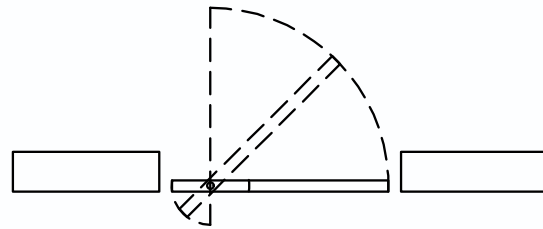

CATÁLOGO DE ACESSÓRIOS
BRISES
LINHA 42

ROLDANA SUPERIOR

DOBRADIÇA
INTERNA

DOBRADIÇA
EXTERNA

GUIA INFERIOR

CEMONA MR2100
CREMONA MR2006R

CONEXÕES

TIPOLOGIAS

BRISE CAMARÃO

BRISE PIVOTANTE

(1F pivot lateral)

(2F pivot lateral)

(1F pivot central)

(2F pivot central)

(2F)

(3F)

UTILIZAR 4 DOBRADIÇAS POR FOLHA
 (COMO INDICADO)
 CARGA MÁXIMA 90 Kg
 DIMENSÃO MÁXIMA DAS FOLHAS 900x3000
 ACIMA DE 3000 DE ALTURA CONSULTAR
 QUANTIDADE DE DOBRADIÇAS

ROLDANAS E GUIA

10.98.11
Roldana Simples 40 Kg