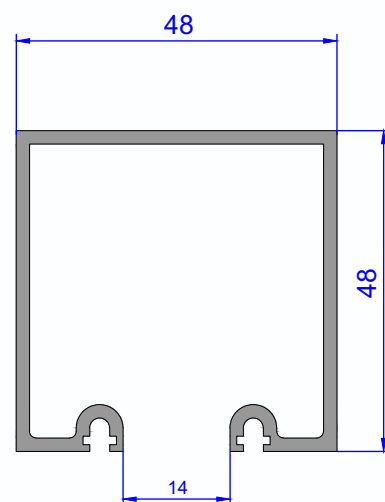

UTILIZAR 4 DOBRADIÇAS POR FOLHA
 (COMO INDICADO)
 CARGA MÁXIMA 90 Kg
 DIMENSÃO MÁXIMA DAS FOLHAS 900x3000
 ACIMA DE 3000 DE ALTURA CONSULTAR
 QUANTIDADE DE DOBRADIÇAS

ROLDANAS E GUIA

10.98.11
Roldana Simples 40 Kg

10.12.11
Roldana Dupla 80 Kg

GUIA510
Guia EURO 12mm

10.98.11
Roldana Simples 40 Kg

10.12.11
Roldana Dupla 80 Kg

MR 2100
CREMONA DE ABERTURA EXTERIOR
REBAIXADA - 21mm

MR2006R
CREMONA DE ABERTURA EXTERIOR

9510
CREMONA DE ABERTURA EXTERIOR