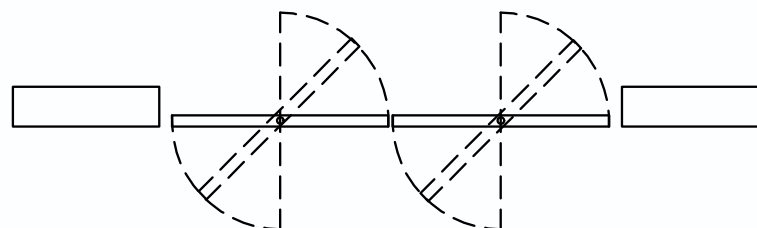

CATÁLOGO DE ACESSÓRIOS
BRISES
LINHA 42

ROLDANA SUPERIOR

DOBRADIÇA
INTERNA

DOBRADIÇA
EXTERNA

GUIA INFERIOR

CEMONA MR2100
CREMONA MR2006R

CONEXÕES

TIPOLOGIAS

BRISE CAMARÃO

BRISE PIVOTANTE

(1F pivot lateral)

(2F pivot lateral)

(1F pivot central)

(2F pivot central)

(2F)

(3F)

(3F)

(1F embutir)

(2F embutir)

DOB-B42T
Dobradiça de Balanço Tripla
Máximo 90kg por folha
4 unidades

DOB-B42
Dobradiça de Balanço
Máximo 60kg por folha
3 unidades

DOB-B42T PUX
Dobradiça Tripla com Puxador
Máximo 90kg por folha
4 unidades

POSICIONAMENTO DAS DOBRADIÇAS SISTEMA DE BRISES

ESCALA 1 : 1

72

Componentes	Matéria-prima
ABAS	ALUMINÍO
EIXO	INOX ZINCADO
BUCHAS	POLÍMERO
PARAFUSO	INOX
PARAFUSO DE FIXAÇÃO	M8x8 INOX
PARAFUSO AUTO ROSCANTE	16x4,6 INOX