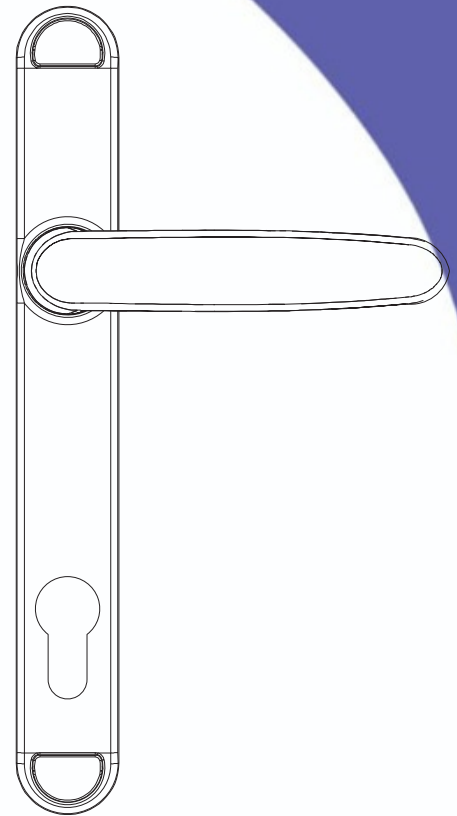

10.12.11
Roldana Dupla 80 Kg

GUIA510
Guia EURO 12mm

10.98.11
Roldana Simples 40 Kg

10.12.11
Roldana Dupla 80 Kg

MR 2100
CREMONA DE ABERTURA EXTERIOR
REBAIXADA - 21mm

MR2006R
CREMONA DE ABERTURA EXTERIOR

9510
CREMONA DE ABERTURA EXTERIOR

9510 C
CREMONA DE ABERTURA EXTERIOR
COM CHAVE

PONT-01
Kit de Ponteira Cremona Mr2100/MR2006R Brise

Kit de Ponteira Cremona Mr2100/MR2006R Brise

VARÃO DE 6 mm
ROSCADO NA PONTA

CREMONA

BRISE PIVOTANTE

PIVOT INOX COM ESFERA

DOB-PV080 - DOBRADIÇA PIVOT 3/4"x1/8" C/BRILHO 80KG

DOB-PV120 - DOBRADIÇA PIVOT D120 - 80x19mm C/BRILHO 120KG

DOB-PV200 - DOBRADIÇA PIVOT D200 - 130x25mm C/BRILHO 200KG

DOB-PV250 - DOBRADIÇA PIVOT 250KG FORT - 130x25mm C/ BRILHO

DOB-PV350 MX - DOBRADIÇA PIVOT MX 1"x5/16"x180mm C/BRILHO 350KG

DOB-PV500 PLUS - DOBRADIÇA PIVOT PLUS 1.1-4"x5/16"x180mm C/BRILHO 500KG

Fechadura 730/25

Maçaneta 9575

FECHADURA DE GIRO

FECHADURA PIVOTANTE

730