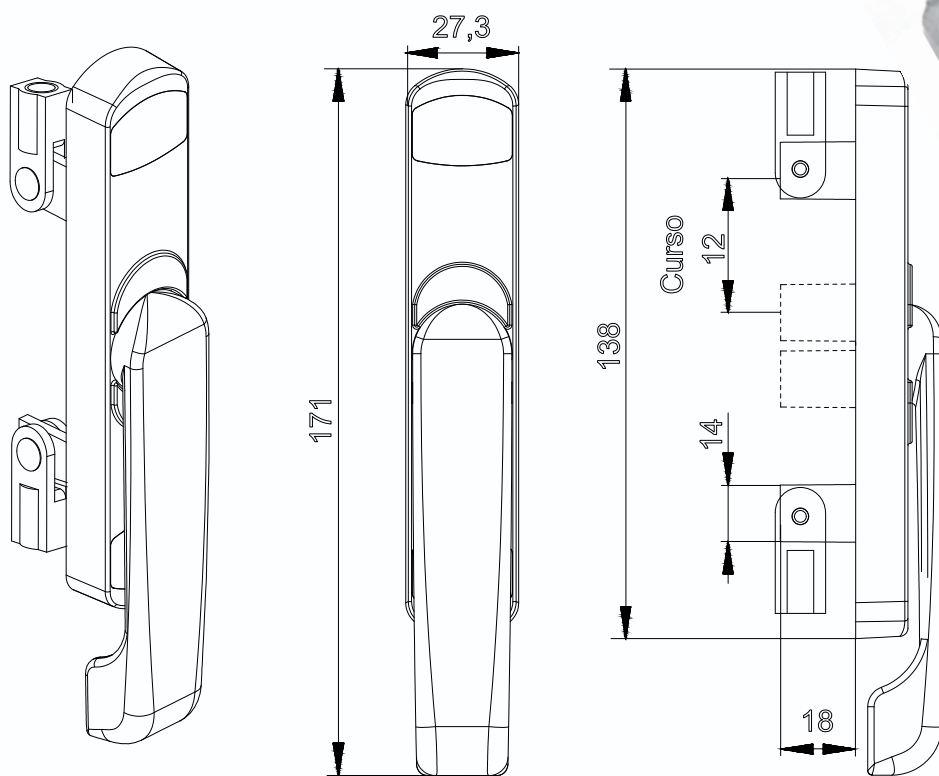

10.12.11
Roldana Dupla 80 Kg

GUIA510
Guia EURO 12mm

10.98.11
Roldana Simples 40 Kg

10.12.11
Roldana Dupla 80 Kg

MR 2100
CREMONA DE ABERTURA EXTERIOR
REBAIXADA - 21mm

MR2006R
CREMONA DE ABERTURA EXTERIOR

9510
CREMONA DE ABERTURA EXTERIOR