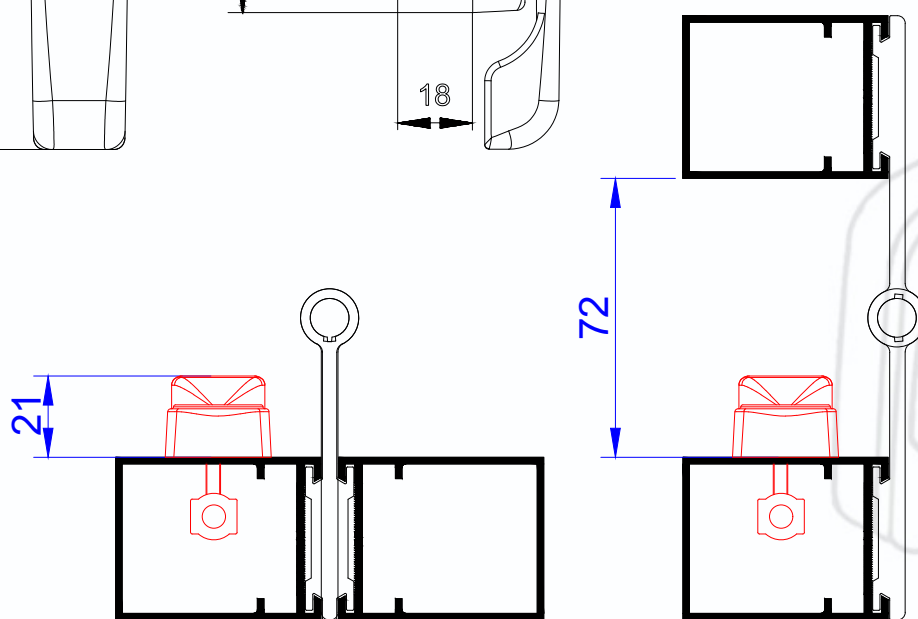

UTILIZAR 4 DOBRADIÇAS POR FOLHA
 (COMO INDICADO)
 CARGA MÁXIMA 90 Kg
 DIMENSÃO MÁXIMA DAS FOLHAS 900x3000
 ACIMA DE 3000 DE ALTURA CONSULTAR
 QUANTIDADE DE DOBRADIÇAS

ROLDANAS E GUIA

10.98.11
Roldana Simples 40 Kg

10.12.11
Roldana Dupla 80 Kg

GUIA510
Guia EURO 12mm

10.98.11
Roldana Simples 40 Kg

10.12.11
Roldana Dupla 80 Kg

MR 2100
CREMONA DE ABERTURA EXTERIOR
REBAIXADA - 21mm

MR2006R
CREMONA DE ABERTURA EXTERIOR

9510
CREMONA DE ABERTURA EXTERIOR

DOB-PV350 MX - DOBRADIÇA PIVOT MX 1"x5/16"x180mm C/BRILHO 350KG

DOB-PV500 PLUS - DOBRADIÇA PIVOT PLUS 1.1-4"x5/16"x180mm C/BRILHO 500KG

Fechadura 730/25

Maçaneta 9575

FECHADURA DE GIRO

FECHADURA PIVOTANTE

730