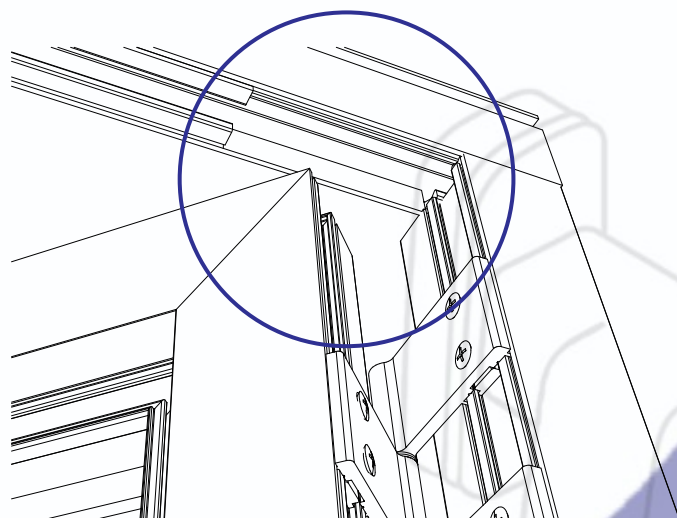

10.12.11
Roldana Dupla 80 Kg

GUIA510
Guia EURO 12mm

10.98.11
Roldana Simples 40 Kg

10.12.11
Roldana Dupla 80 Kg

MR 2100
CREMONA DE ABERTURA EXTERIOR
REBAIXADA - 21mm

MR2006R
CREMONA DE ABERTURA EXTERIOR

9510
CREMONA DE ABERTURA EXTERIOR

9510 C
CREMONA DE ABERTURA EXTERIOR
COM CHAVE

PONT-01
Kit de Ponteira Cremona Mr2100/MR2006R Brise

Kit de Ponteira Cremona Mr2100/MR2006R Brise

VARÃO DE 6 mm
ROSCADO NA PONTA

CREMONA

BRISE PIVOTANTE

PIVOT INOX COM ESFERA