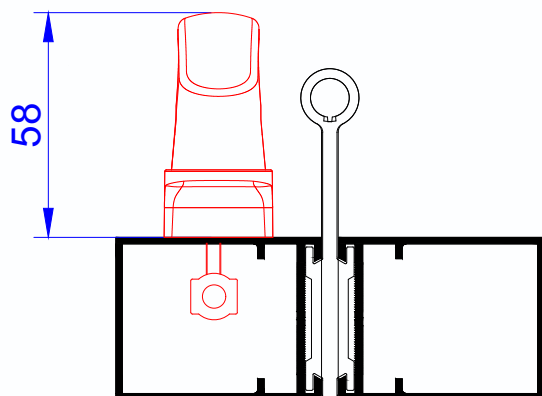

UTILIZAR 4 DOBRADIÇAS POR FOLHA
 (COMO INDICADO)
 CARGA MÁXIMA 90 Kg
 DIMENSÃO MÁXIMA DAS FOLHAS 900x3000
 ACIMA DE 3000 DE ALTURA CONSULTAR
 QUANTIDADE DE DOBRADIÇAS

ROLDANAS E GUIA

10.98.11
Roldana Simples 40 Kg

10.12.11
Roldana Dupla 80 Kg

GUIA510
Guia EURO 12mm

10.98.11
Roldana Simples 40 Kg

10.12.11
Roldana Dupla 80 Kg

MR 2100
CREMONA DE ABERTURA EXTERIOR
REBAIXADA - 21mm

MR2006R
CREMONA DE ABERTURA EXTERIOR

9510
CREMONA DE ABERTURA EXTERIOR