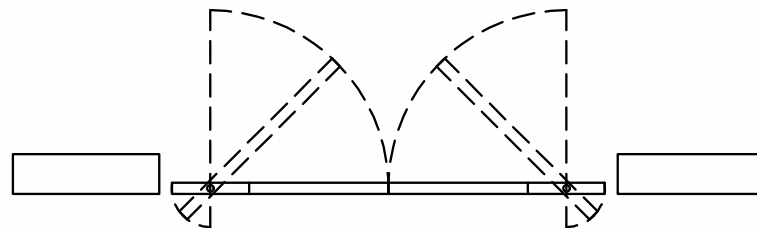

CATÁLOGO DE ACESSÓRIOS
BRISES
LINHA 42

ROLDANA SUPERIOR

DOBRADIÇA
INTERNA

DOBRADIÇA
EXTERNA

GUIA INFERIOR

CEMONA MR2100
CREMONA MR2006R

CONEXÕES

TIPOLOGIAS

BRISE CAMARÃO

BRISE PIVOTANTE

(1F pivot lateral)

(2F pivot lateral)

(1F pivot central)

(2F pivot central)

(2F)

(3F)

UTILIZAR 4 DOBRADIÇAS POR FOLHA
 (COMO INDICADO)
 CARGA MÁXIMA 90 Kg
 DIMENSÃO MÁXIMA DAS FOLHAS 900x3000
 ACIMA DE 3000 DE ALTURA CONSULTAR
 QUANTIDADE DE DOBRADIÇAS

ROLDANAS E GUIA

10.98.11
Roldana Simples 40 Kg