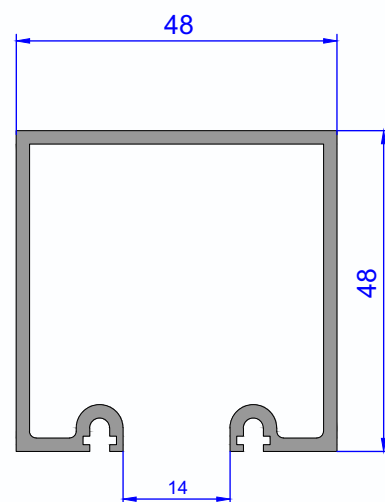

GUIA510
Guia EURO 12mm