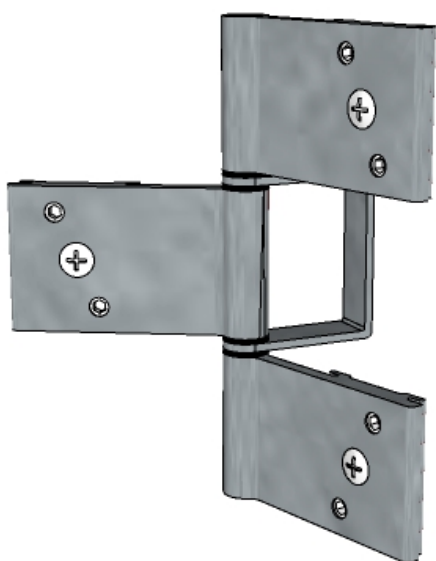

CATÁLOGO DE ACESSÓRIOS
BRISES
LINHA 42

ROLDANA SUPERIOR

DOBRADIÇA
INTERNA

DOBRADIÇA
EXTERNA

GUIA INFERIOR

CEMONA MR2100
CREMONA MR2006R

CONEXÕES

TIPOLOGIAS

BRISE CAMARÃO

BRISE PIVOTANTE

(1F pivot lateral)

(2F pivot lateral)

(1F pivot central)

(2F pivot central)

(2F)

(3F)

(3F)

(1F embutir)

(2F embutir)

DOB-B42T
Dobradiça de Balanço Tripla
Máximo 90kg por folha
4 unidades

DOB-B42
Dobradiça de Balanço
Máximo 60kg por folha
3 unidades

DOB-B42T PUX
Dobradiça Tripla com Puxador
Máximo 90kg por folha
4 unidades

POSICIONAMENTO DAS DOBRADIÇAS SISTEMA DE BRISES

ESCALA 1 : 1

72

Componentes	Matéria-prima
ABAS	ALUMINÍO
EIXO	INOX ZINCADO
BUCHAS	POLÍMERO
PARAFUSO	INOX
PARAFUSO DE FIXAÇÃO	M8x8 INOX
PARAFUSO AUTO ROSCANTE	16x4,6 INOX