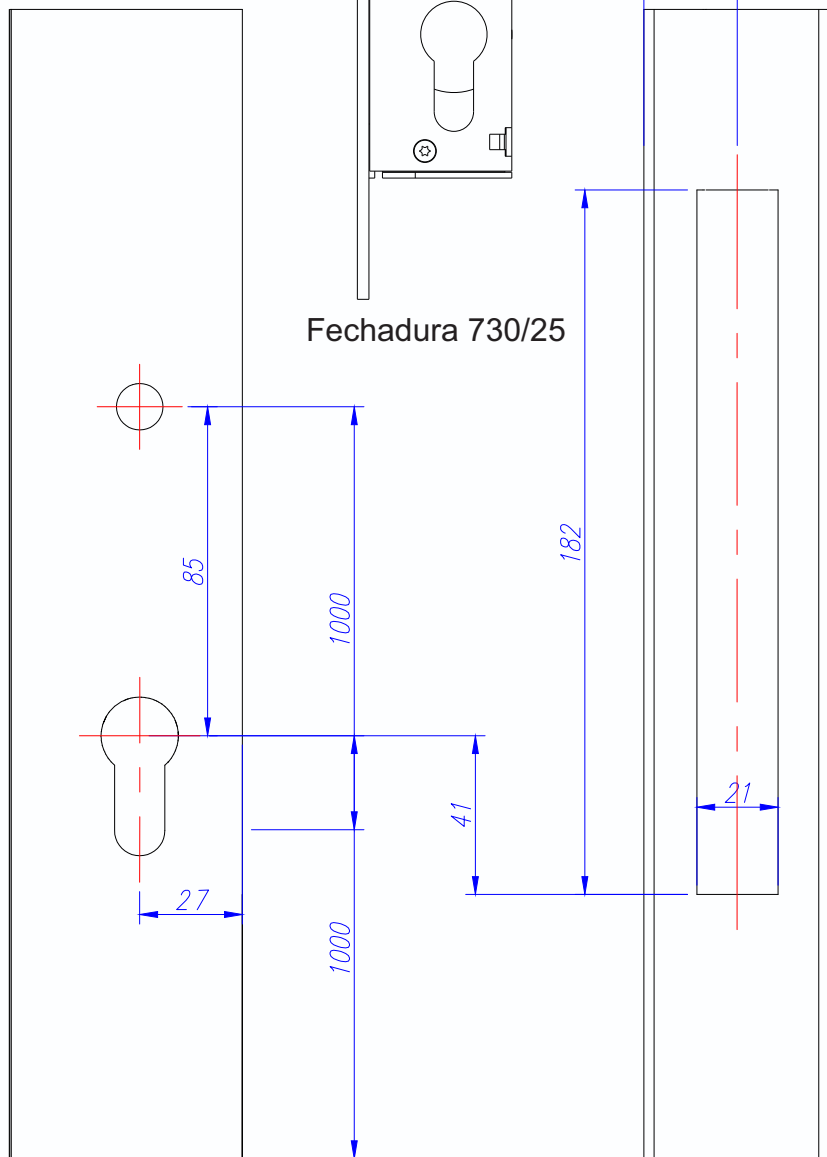

10.12.11
Roldana Dupla 80 Kg

GUIA510
Guia EURO 12mm

10.98.11
Roldana Simples 40 Kg

10.12.11
Roldana Dupla 80 Kg

MR 2100
CREMONA DE ABERTURA EXTERIOR
REBAIXADA - 21mm

MR2006R
CREMONA DE ABERTURA EXTERIOR

9510
CREMONA DE ABERTURA EXTERIOR

DOB-PV080 - DOBRADIÇA PIVOT 3/4"x1/8" C/BRILHO 80KG

DOB-PV120 - DOBRADIÇA PIVOT D120 - 80x19mm C/BRILHO 120KG

DOB-PV200 - DOBRADIÇA PIVOT D200 - 130x25mm C/BRILHO 200KG

DOB-PV250 - DOBRADIÇA PIVOT 250KG FORT - 130x25mm C/ BRILHO

DOB-PV350 MX - DOBRADIÇA PIVOT MX 1"x5/16"x180mm C/BRILHO 350KG

DOB-PV500 PLUS - DOBRADIÇA PIVOT PLUS 1.1-4"x5/16"x180mm C/BRILHO 500KG

Fechadura 730/25

Maçaneta 9575

FECHADURA DE GIRO

FECHADURA PIVOTANTE

730