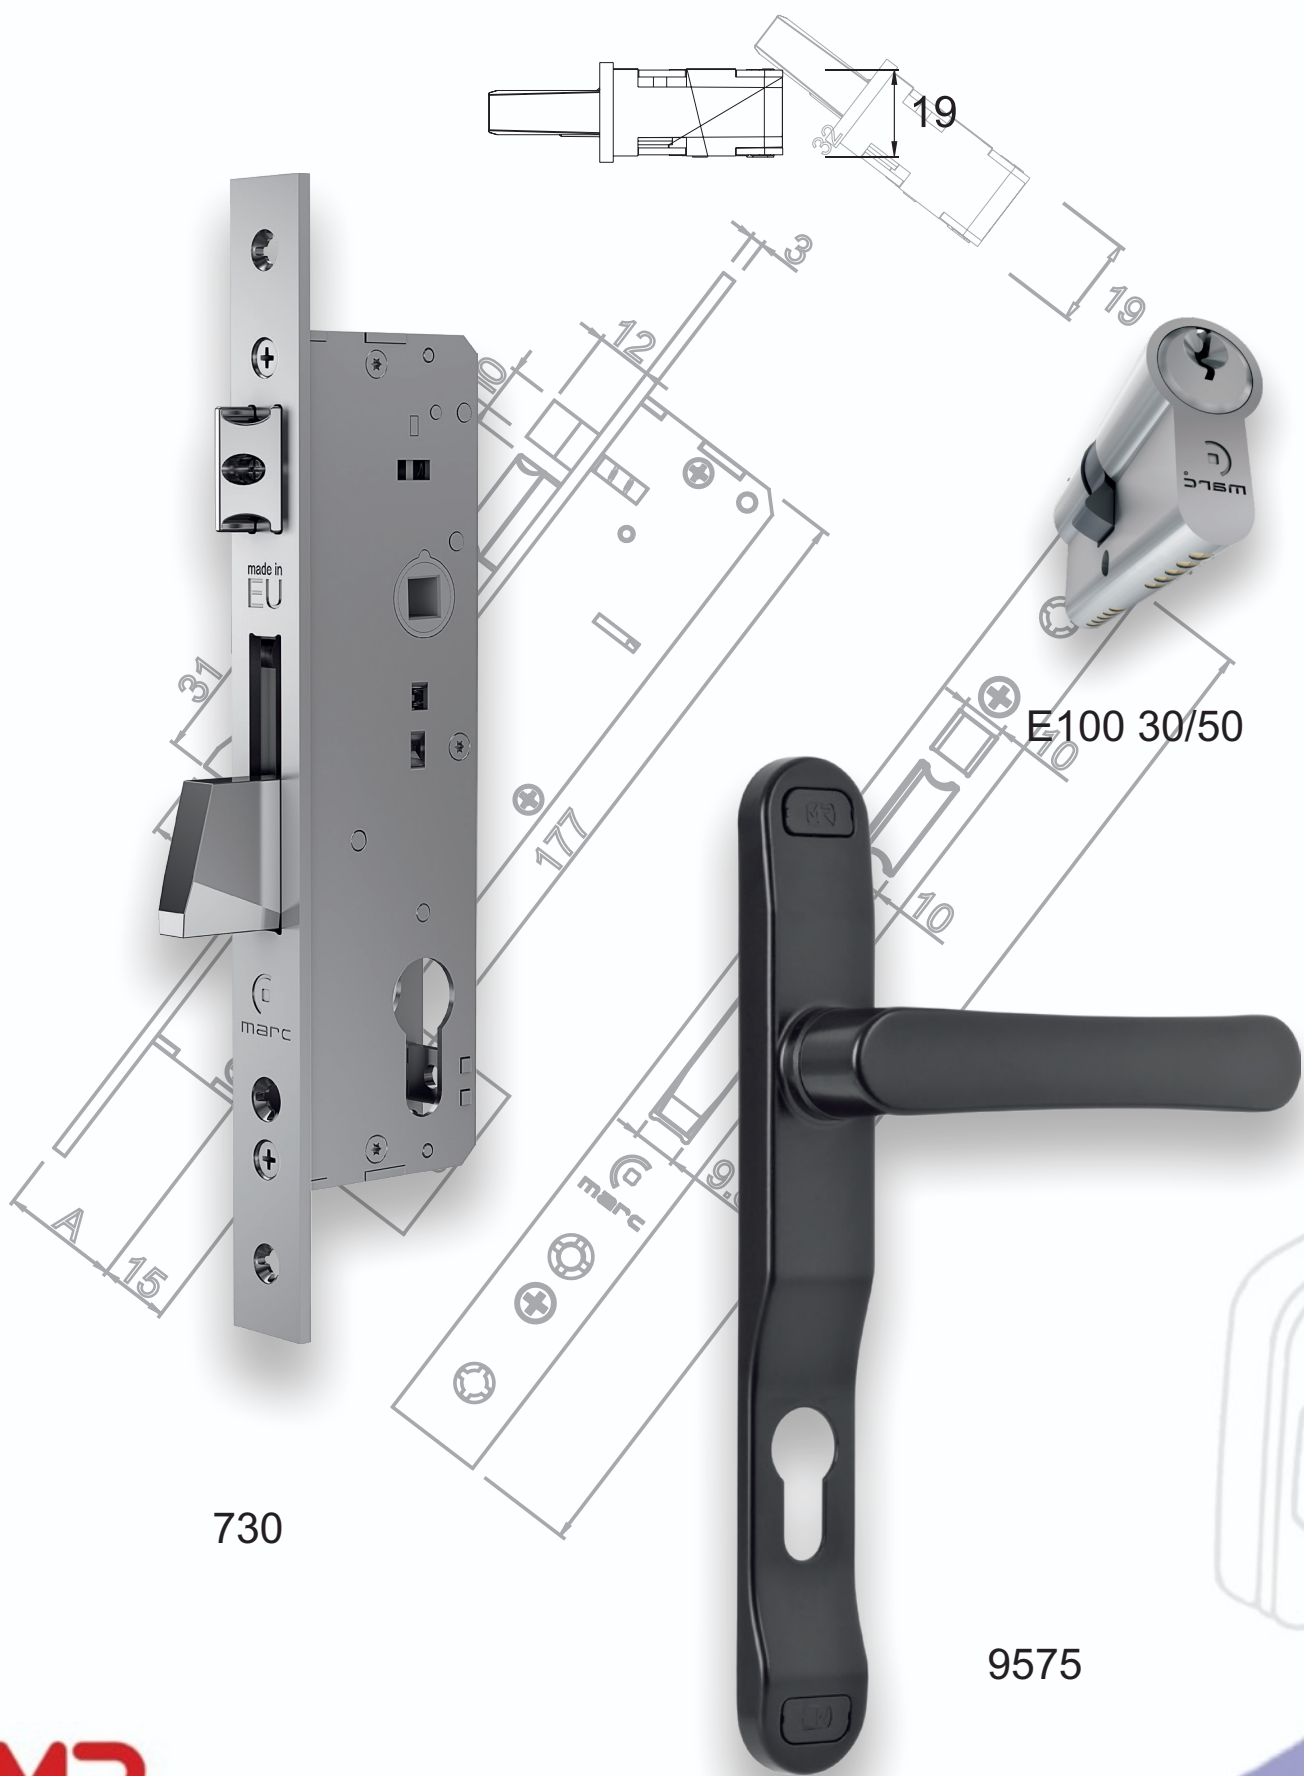

9510 C
CREMONA DE ABERTURA EXTERIOR
COM CHAVE

PONT-01
Kit de Ponteira Cremona Mr2100/MR2006R Brise

Kit de Ponteira Cremona Mr2100/MR2006R Brise

VARÃO DE 6 mm
ROSCADO NA PONTA

CREMONA

BRISE PIVOTANTE

PIVOT INOX COM ESFERA

DOB-PV080 - DOBRADIÇA PIVOT 3/4"x1/8" C/BRILHO 80KG

DOB-PV120 - DOBRADIÇA PIVOT D120 - 80x19mm C/BRILHO 120KG

DOB-PV200 - DOBRADIÇA PIVOT D200 - 130x25mm C/BRILHO 200KG

DOB-PV250 - DOBRADIÇA PIVOT 250KG FORT - 130x25mm C/ BRILHO

DOB-PV350 MX - DOBRADIÇA PIVOT MX 1"x5/16"x180mm C/BRILHO 350KG

DOB-PV500 PLUS - DOBRADIÇA PIVOT PLUS 1.1-4"x5/16"x180mm C/BRILHO 500KG

Fechadura 730/25

Maçaneta 9575

FECHADURA DE GIRO

FECHADURA PIVOTANTE

730