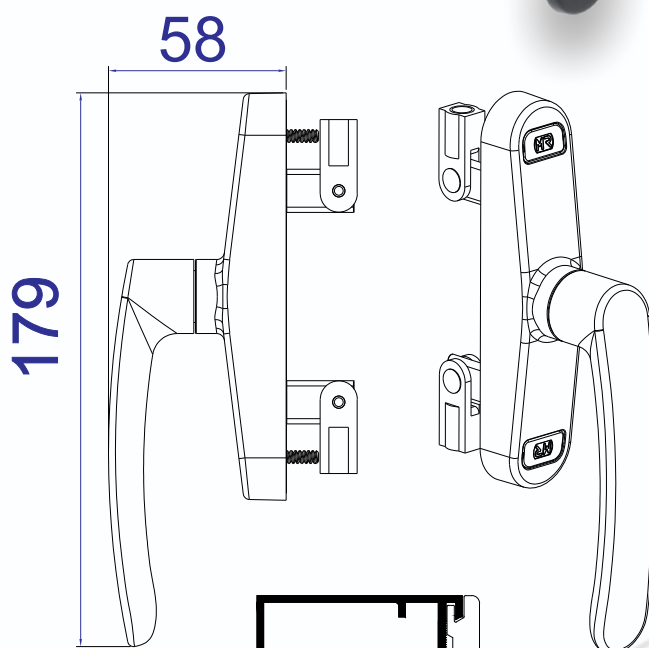

10.12.11
Roldana Dupla 80 Kg

GUIA510
Guia EURO 12mm

10.98.11
Roldana Simples 40 Kg

10.12.11
Roldana Dupla 80 Kg

MR 2100
CREMONA DE ABERTURA EXTERIOR
REBAIXADA - 21mm

MR2006R
CREMONA DE ABERTURA EXTERIOR

9510
CREMONA DE ABERTURA EXTERIOR

9510 C
CREMONA DE ABERTURA EXTERIOR
COM CHAVE

PONT-01
Kit de Ponteira Cremona Mr2100/MR2006R Brise

Kit de Ponteira Cremona Mr2100/MR2006R Brise

VARÃO DE 6 mm
ROSCADO NA PONTA

CREMONA

BRISE PIVOTANTE

PIVOT INOX COM ESFERA