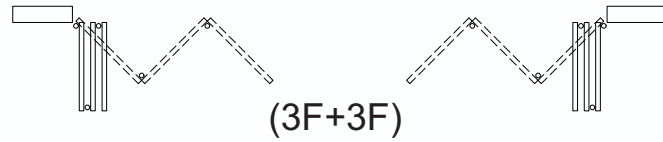

CATÁLOGO DE ACESSÓRIOS
BRISES
LINHA 42

ROLDANA SUPERIOR

DOBRADIÇA
INTERNA

DOBRADIÇA
EXTERNA

GUIA INFERIOR

CEMONA MR2100
CREMONA MR2006R

CONEXÕES

TIPOLOGIAS

BRISE CAMARÃO

BRISE PIVOTANTE

(1F pivot lateral)

(2F pivot lateral)

(1F pivot central)

(2F pivot central)

(2F)

(3F)

(3F)

(1F embutir)

(2F embutir)

DOB-B42T
Dobradiça de Balanço Tripla
Máximo 90kg por folha
4 unidades

DOB-B42
Dobradiça de Balanço
Máximo 60kg por folha
3 unidades

DOB-B42T PUX
Dobradiça Tripla com Puxador
Máximo 90kg por folha
4 unidades