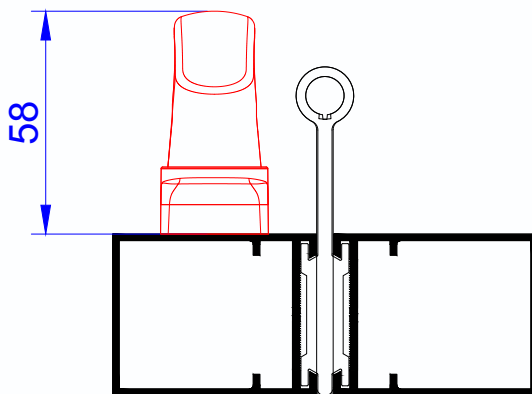

(3F)

(1F embutir)

(2F embutir)

DOB-B42T
Dobradiça de Balanço Tripla
Máximo 90kg por folha
4 unidades

DOB-B42
Dobradiça de Balanço
Máximo 60kg por folha
3 unidades

DOB-B42T PUX
Dobradiça Tripla com Puxador
Máximo 90kg por folha
4 unidades

POSICIONAMENTO DAS DOBRADIÇAS SISTEMA DE BRISES

ESCALA 1 : 1

72

Componentes	Matéria-prima
ABAS	ALUMINÍO
EIXO	INOX ZINCADO
BUCHAS	POLÍMERO
PARAFUSO	INOX
PARAFUSO DE FIXAÇÃO	M8x8 INOX
PARAFUSO AUTO ROSCANTE	16x4,6 INOX

UTILIZAR 4 DOBRADIÇAS POR FOLHA
 (COMO INDICADO)
 CARGA MÁXIMA 90 Kg
 DIMENSÃO MÁXIMA DAS FOLHAS 900x3000
 ACIMA DE 3000 DE ALTURA CONSULTAR
 QUANTIDADE DE DOBRADIÇAS

ROLDANAS E GUIA

10.98.11
Roldana Simples 40 Kg