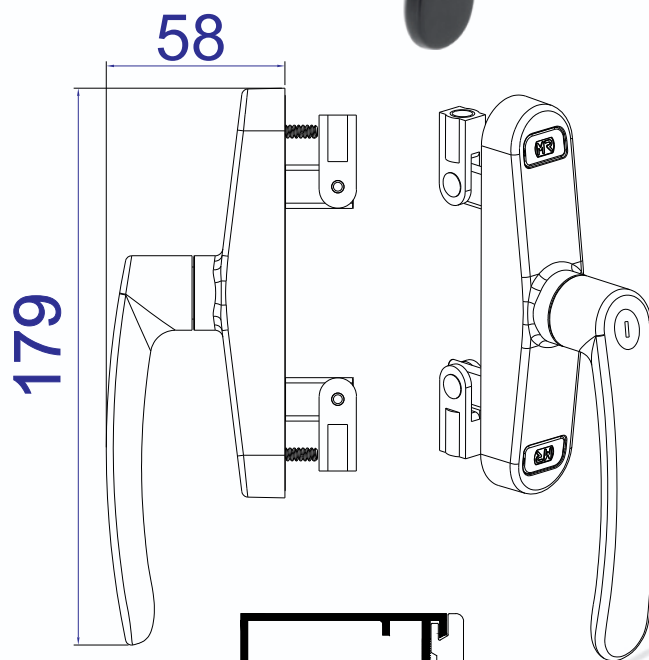

10.12.11
Roldana Dupla 80 Kg

GUIA510
Guia EURO 12mm

10.98.11
Roldana Simples 40 Kg

10.12.11
Roldana Dupla 80 Kg

MR 2100
CREMONA DE ABERTURA EXTERIOR
REBAIXADA - 21mm

MR2006R
CREMONA DE ABERTURA EXTERIOR

9510
CREMONA DE ABERTURA EXTERIOR

9510 C
CREMONA DE ABERTURA EXTERIOR
COM CHAVE

PONT-01
Kit de Ponteira Cremona Mr2100/MR2006R Brise

Kit de Ponteira Cremona Mr2100/MR2006R Brise

VARÃO DE 6 mm
ROSCADO NA PONTA

CREMONA

BRISE PIVOTANTE

PIVOT INOX COM ESFERA

DOB-PV350 MX - DOBRADIÇA PIVOT MX 1"x5/16"x180mm C/BRILHO 350KG

DOB-PV500 PLUS - DOBRADIÇA PIVOT PLUS 1.1-4"x5/16"x180mm C/BRILHO 500KG

Fechadura 730/25

Maçaneta 9575

FECHADURA DE GIRO

FECHADURA PIVOTANTE

730