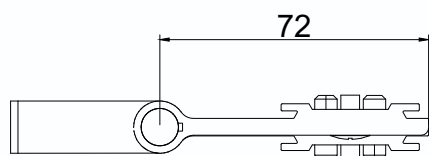

BRISE CAMARÃO

BRISE PIVOTANTE

(1F pivot lateral)

(2F pivot lateral)

(1F pivot central)

(2F pivot central)

(2F)

(3F)

(3F)

(1F embutir)

(2F embutir)

DOB-B42T
Dobradiça de Balanço Tripla
Máximo 90kg por folha
4 unidades

DOB-B42
Dobradiça de Balanço
Máximo 60kg por folha
3 unidades

DOB-B42T PUX
Dobradiça Tripla com Puxador
Máximo 90kg por folha
4 unidades

POSICIONAMENTO DAS DOBRADIÇAS SISTEMA DE BRISES

ESCALA 1 : 1

72

Componentes	Matéria-prima
ABAS	ALUMINÍO
EIXO	INOX ZINCADO
BUCHAS	POLÍMERO
PARAFUSO	INOX
PARAFUSO DE FIXAÇÃO	M8x8 INOX
PARAFUSO AUTO ROSCANTE	16x4,6 INOX