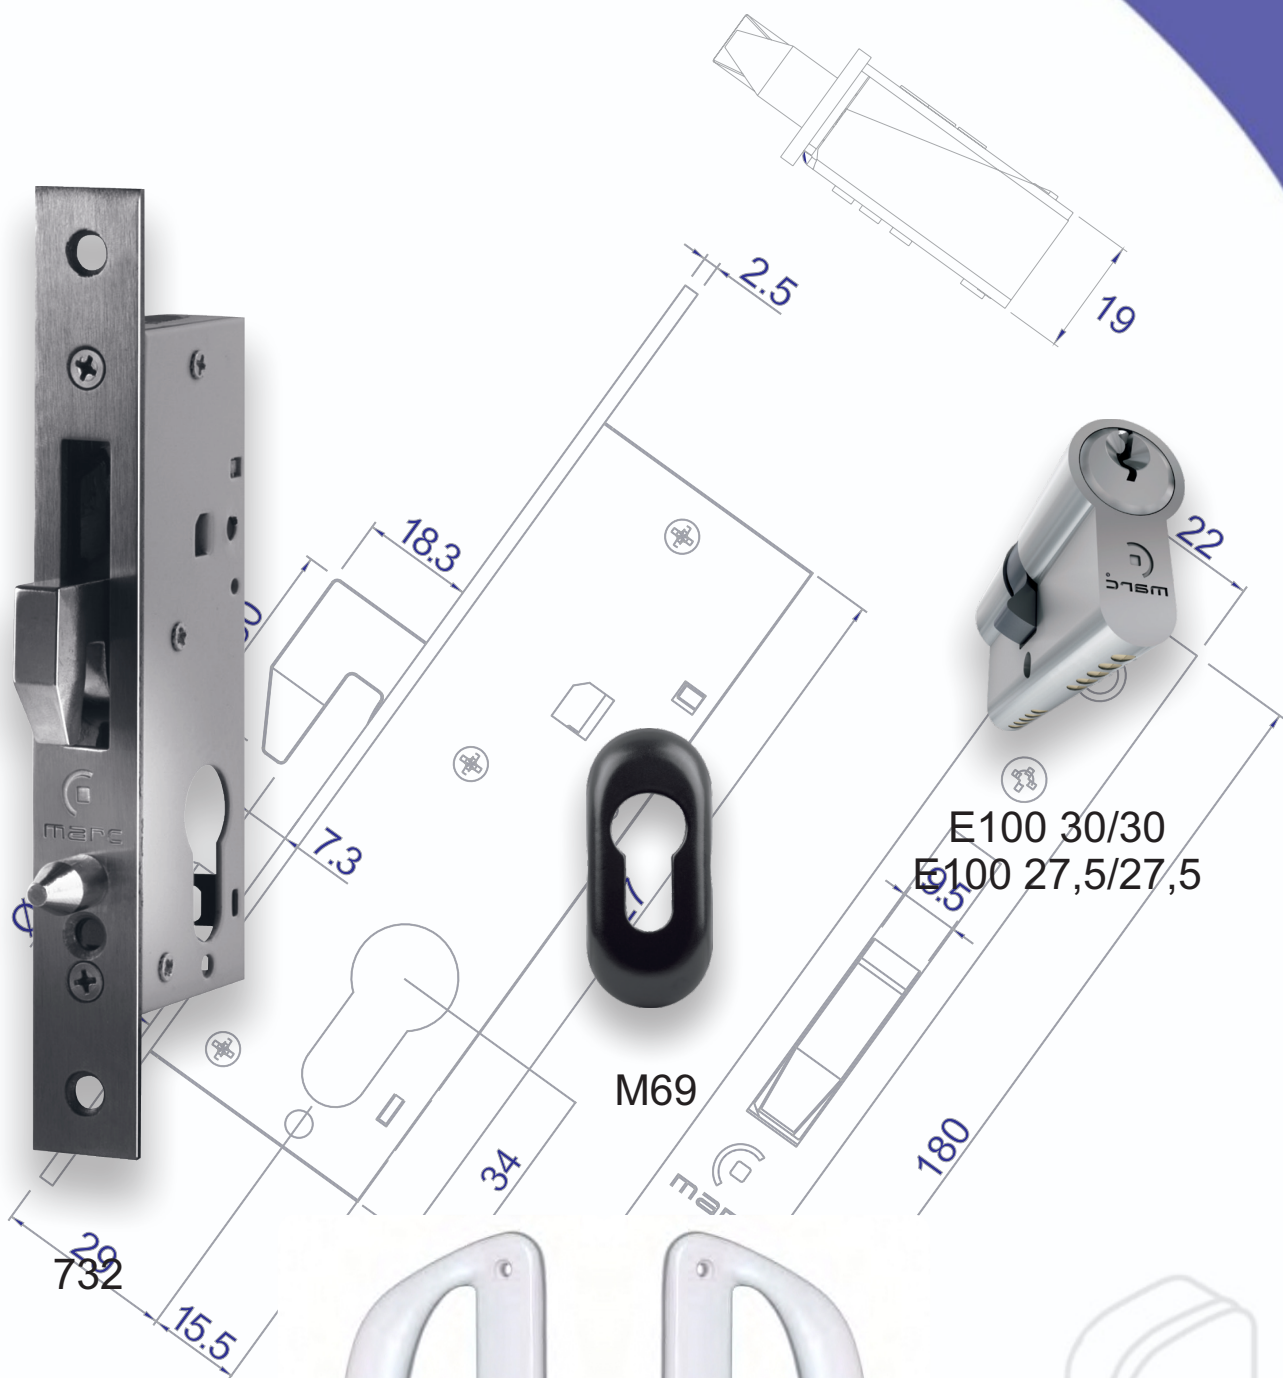

FECHADURA BICO DE PAPAGAIO

240KD

240KE