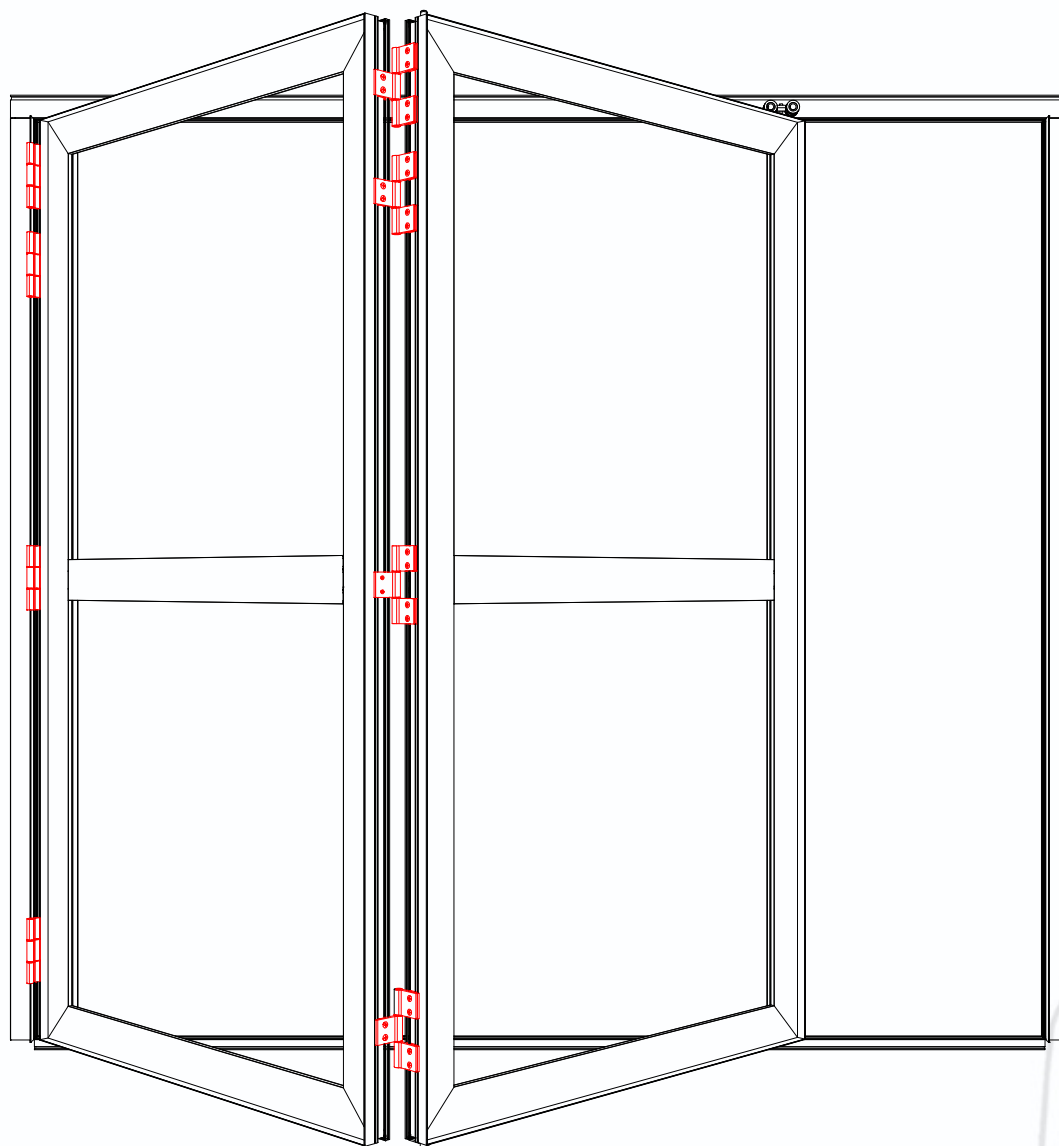

BRISE CAMARÃO

BRISE PIVOTANTE

(1F pivot lateral)

(2F pivot lateral)

(1F pivot central)

(2F pivot central)

(2F)

(3F)

(3F)

(1F embutir)

(2F embutir)

DOB-B42T
Dobradiça de Balanço Tripla
Máximo 90kg por folha
4 unidades

DOB-B42
Dobradiça de Balanço
Máximo 60kg por folha
3 unidades

DOB-B42T PUX
Dobradiça Tripla com Puxador
Máximo 90kg por folha
4 unidades

POSICIONAMENTO DAS DOBRADIÇAS SISTEMA DE BRISES

ESCALA 1 : 1

72

Componentes	Matéria-prima
ABAS	ALUMINÍO
EIXO	INOX ZINCADO
BUCHAS	POLÍMERO
PARAFUSO	INOX
PARAFUSO DE FIXAÇÃO	M8x8 INOX
PARAFUSO AUTO ROSCANTE	16x4,6 INOX

UTILIZAR 4 DOBRADIÇAS POR FOLHA
 (COMO INDICADO)
 CARGA MÁXIMA 90 Kg
 DIMENSÃO MÁXIMA DAS FOLHAS 900x3000
 ACIMA DE 3000 DE ALTURA CONSULTAR
 QUANTIDADE DE DOBRADIÇAS

ROLDANAS E GUIA

10.98.11
Roldana Simples 40 Kg