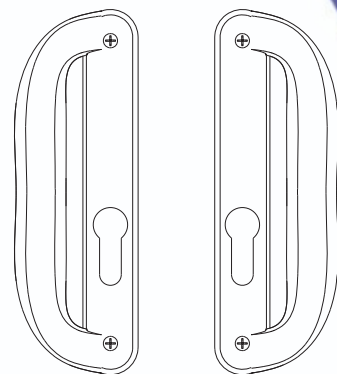

DOB-PV350 MX - DOBRADIÇA PIVOT MX 1"x5/16"x180mm C/BRILHO 350KG

DOB-PV500 PLUS - DOBRADIÇA PIVOT PLUS 1.1-4"x5/16"x180mm C/BRILHO 500KG

Fechadura 730/25

Maçaneta 9575

FECHADURA DE GIRO

FECHADURA PIVOTANTE

730

ROLETO

BRISE DE CORRER

ROLDANAS E GUIA

10.98.11
Roldana Simples 40 Kg

10.12.11
Roldana Dupla 80 Kg

GUIA510
Guia EURO 12mm

FECHADURA BICO DE PAPAGAIO

Fechadura 732

Puxador
240K DTO

Puxador
240K ESQ

FECHADURA BICO DE PAPAGAIO

240KD

240KE

NYL UN-06 PT
UNIÃO DE MARCO LATERAL COM TRILHO SUPERIOR - LINHA 42