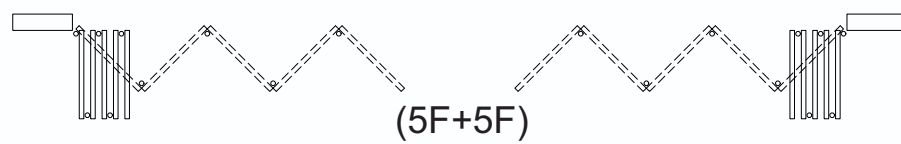

CATÁLOGO DE ACESSÓRIOS
BRISES
LINHA 42

ROLDANA SUPERIOR

DOBRADIÇA
INTERNA

DOBRADIÇA
EXTERNA

GUIA INFERIOR

CEMONA MR2100
CREMONA MR2006R

CONEXÕES

TIPOLOGIAS

BRISE CAMARÃO

BRISE PIVOTANTE

(1F pivot lateral)

(2F pivot lateral)

(1F pivot central)

(2F pivot central)

(2F)

(3F)

(3F)

(1F embutir)

(2F embutir)

DOB-B42T
Dobradiça de Balanço Tripla
Máximo 90kg por folha
4 unidades

DOB-B42
Dobradiça de Balanço
Máximo 60kg por folha
3 unidades

DOB-B42T PUX
Dobradiça Tripla com Puxador
Máximo 90kg por folha
4 unidades

UTILIZAR 4 DOBRADIÇAS POR FOLHA
 (COMO INDICADO)
 CARGA MÁXIMA 90 Kg
 DIMENSÃO MÁXIMA DAS FOLHAS 900x3000
 ACIMA DE 3000 DE ALTURA CONSULTAR
 QUANTIDADE DE DOBRADIÇAS

ROLDANAS E GUIA

10.98.11
Roldana Simples 40 Kg