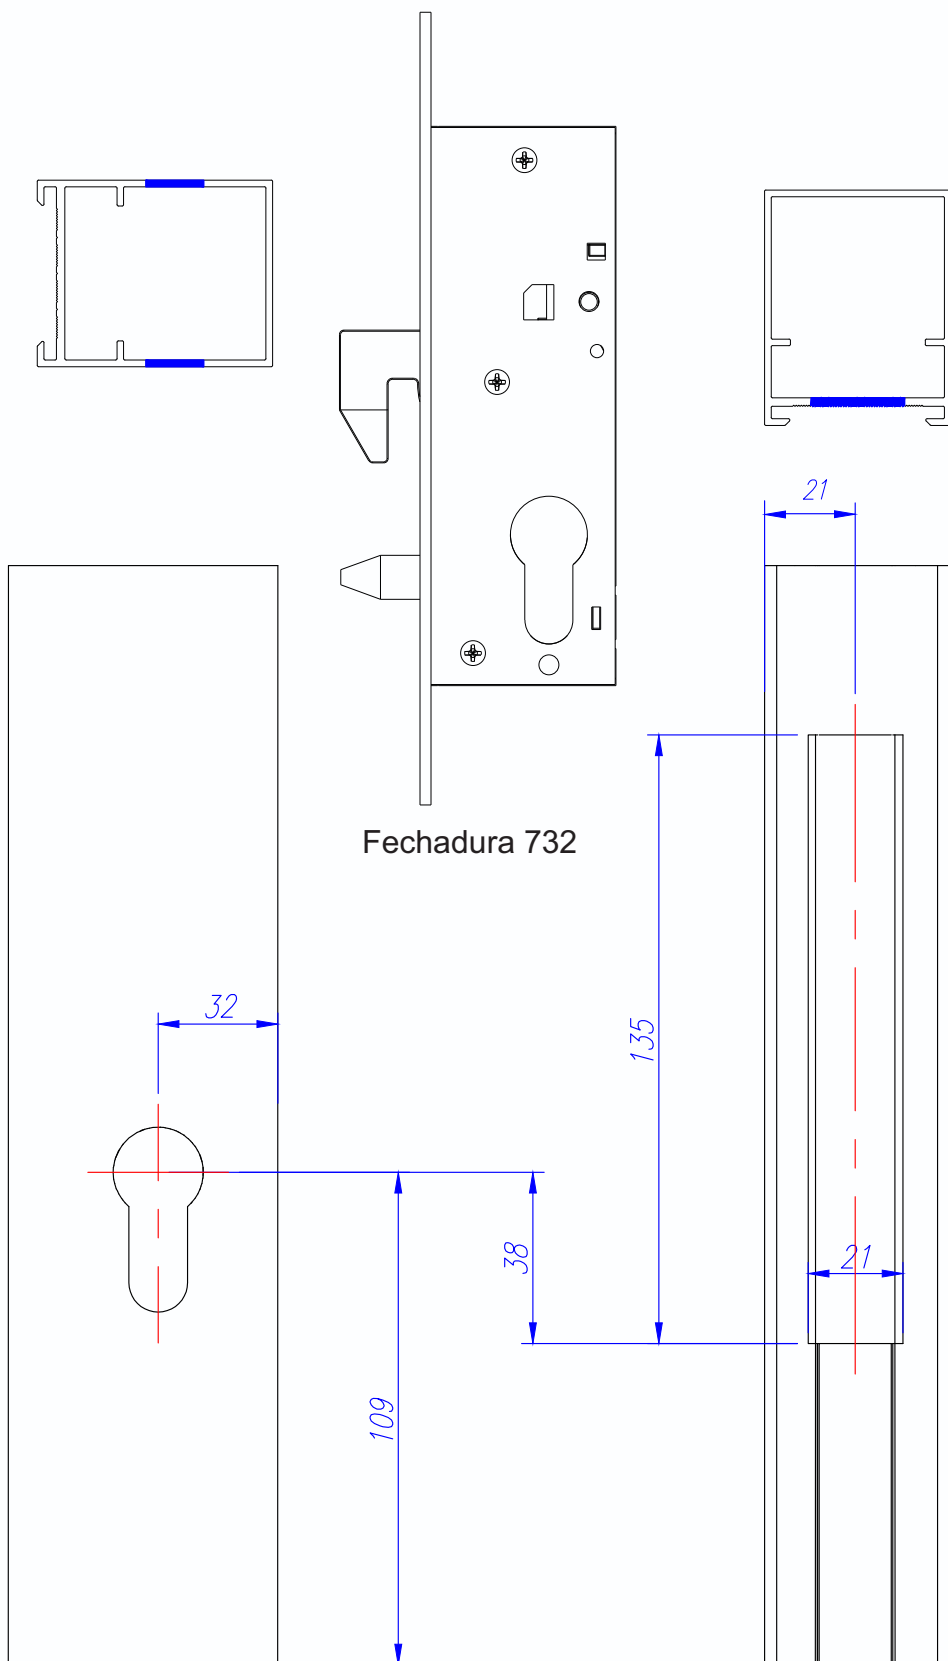

10.12.11
Roldana Dupla 80 Kg

GUIA510
Guia EURO 12mm

10.98.11
Roldana Simples 40 Kg

10.12.11
Roldana Dupla 80 Kg

MR 2100
CREMONA DE ABERTURA EXTERIOR
REBAIXADA - 21mm

MR2006R
CREMONA DE ABERTURA EXTERIOR

9510
CREMONA DE ABERTURA EXTERIOR

DOB-PV080 - DOBRADIÇA PIVOT 3/4"x1/8" C/BRILHO 80KG

DOB-PV120 - DOBRADIÇA PIVOT D120 - 80x19mm C/BRILHO 120KG

DOB-PV200 - DOBRADIÇA PIVOT D200 - 130x25mm C/BRILHO 200KG

DOB-PV250 - DOBRADIÇA PIVOT 250KG FORT - 130x25mm C/ BRILHO

DOB-PV350 MX - DOBRADIÇA PIVOT MX 1"x5/16"x180mm C/BRILHO 350KG

DOB-PV500 PLUS - DOBRADIÇA PIVOT PLUS 1.1-4"x5/16"x180mm C/BRILHO 500KG

Fechadura 730/25

Maçaneta 9575

FECHADURA DE GIRO

FECHADURA PIVOTANTE

730

ROLETO

BRISE DE CORRER

ROLDANAS E GUIA

10.98.11
Roldana Simples 40 Kg

10.12.11
Roldana Dupla 80 Kg

GUIA510
Guia EURO 12mm

FECHADURA BICO DE PAPAGAIO

Fechadura 732