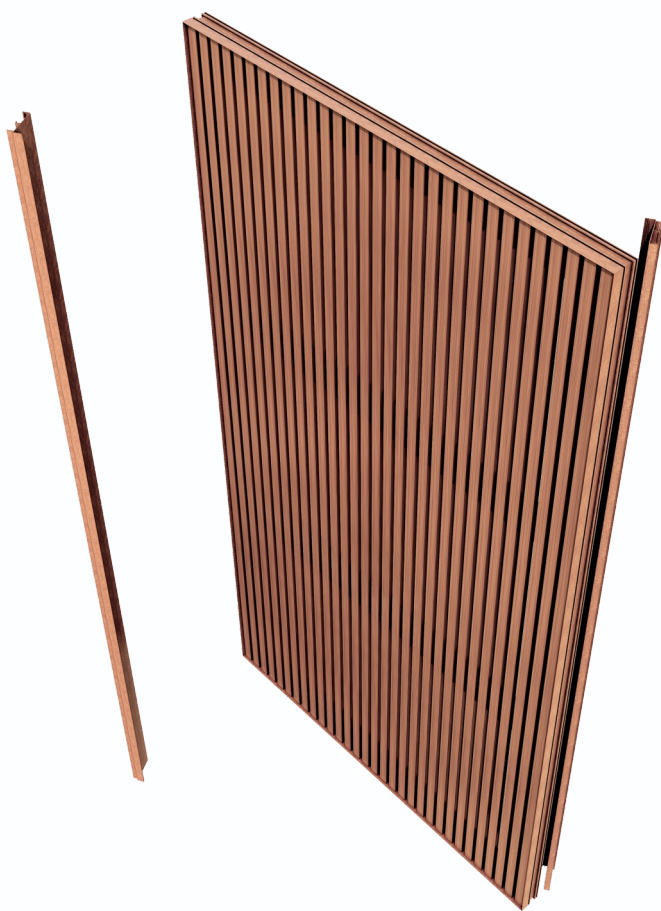

9510 C
CREMONA DE ABERTURA EXTERIOR
COM CHAVE

PONT-01
Kit de Ponteira Cremona Mr2100/MR2006R Brise

Kit de Ponteira Cremona Mr2100/MR2006R Brise

VARÃO DE 6 mm
ROSCADO NA PONTA

CREMONA

BRISE PIVOTANTE

PIVOT INOX COM ESFERA