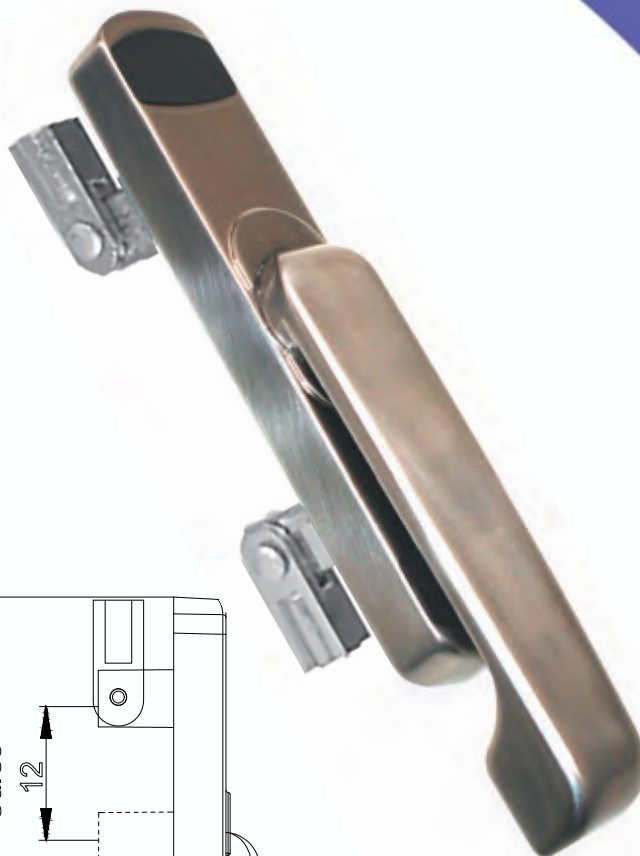

10.12.11
Roldana Dupla 80 Kg

GUIA510
Guia EURO 12mm

10.98.11
Roldana Simples 40 Kg

10.12.11
Roldana Dupla 80 Kg

MR 2100
CREMONA DE ABERTURA EXTERIOR
REBAIXADA - 21mm

MR2006R
CREMONA DE ABERTURA EXTERIOR

9510
CREMONA DE ABERTURA EXTERIOR

9510 C
CREMONA DE ABERTURA EXTERIOR
COM CHAVE

PONT-01
Kit de Ponteira Cremona Mr2100/MR2006R Brise

Kit de Ponteira Cremona Mr2100/MR2006R Brise

VARÃO DE 6 mm
ROSCADO NA PONTA

CREMONA

BRISE PIVOTANTE

PIVOT INOX COM ESFERA