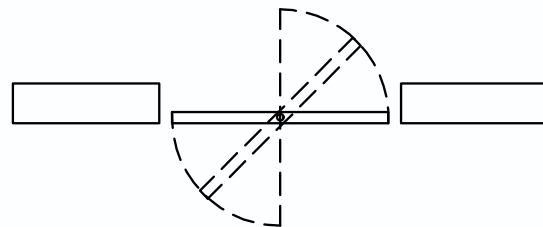

CATÁLOGO DE ACESSÓRIOS
BRISES
LINHA 42

ROLDANA SUPERIOR

DOBRADIÇA
INTERNA

DOBRADIÇA
EXTERNA

GUIA INFERIOR

CEMONA MR2100
CREMONA MR2006R

CONEXÕES

TIPOLOGIAS

BRISE CAMARÃO

BRISE PIVOTANTE

(1F pivot lateral)

(2F pivot lateral)

(1F pivot central)

(2F pivot central)

(2F)

(3F)

(3F)

(1F embutir)

(2F embutir)

DOB-B42T
Dobradiça de Balanço Tripla
Máximo 90kg por folha
4 unidades

DOB-B42
Dobradiça de Balanço
Máximo 60kg por folha
3 unidades

DOB-B42T PUX
Dobradiça Tripla com Puxador
Máximo 90kg por folha
4 unidades

POSICIONAMENTO DAS DOBRADIÇAS SISTEMA DE BRISES

ESCALA 1 : 1

72

Componentes	Matéria-prima
ABAS	ALUMINÍO
EIXO	INOX ZINCADO
BUCHAS	POLÍMERO
PARAFUSO	INOX
PARAFUSO DE FIXAÇÃO	M8x8 INOX
PARAFUSO AUTO ROSCANTE	16x4,6 INOX