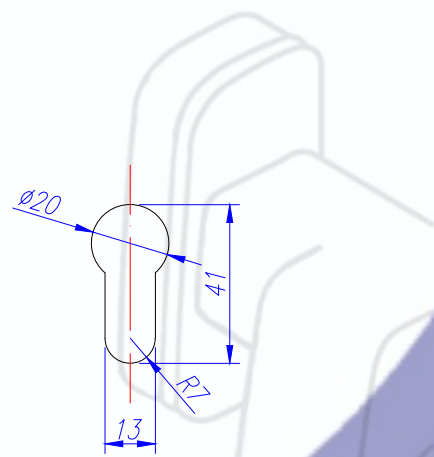

DOB-PV080 - DOBRADIÇA PIVOT 3/4"x1/8" C/BRILHO 80KG

DOB-PV120 - DOBRADIÇA PIVOT D120 - 80x19mm C/BRILHO 120KG

DOB-PV200 - DOBRADIÇA PIVOT D200 - 130x25mm C/BRILHO 200KG

DOB-PV250 - DOBRADIÇA PIVOT 250KG FORT - 130x25mm C/ BRILHO

DOB-PV350 MX - DOBRADIÇA PIVOT MX 1"x5/16"x180mm C/BRILHO 350KG

DOB-PV500 PLUS - DOBRADIÇA PIVOT PLUS 1.1-4"x5/16"x180mm C/BRILHO 500KG

Fechadura 730/25

Maçaneta 9575

FECHADURA DE GIRO

FECHADURA PIVOTANTE

730