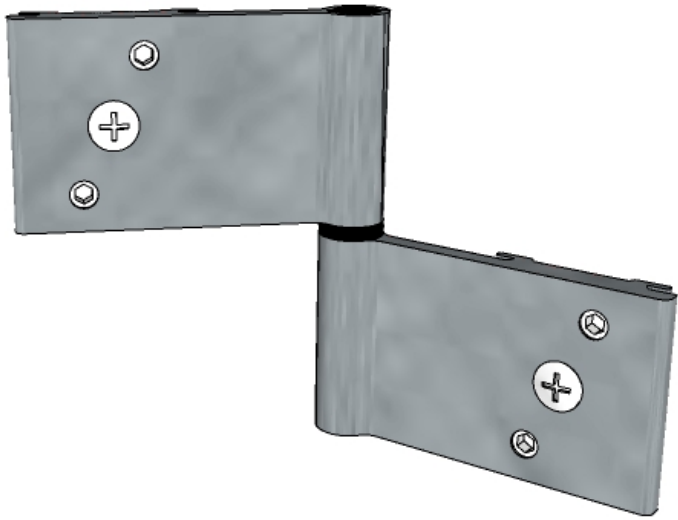

(3F)

(1F embutir)

(2F embutir)

DOB-B42T
Dobradiça de Balanço Tripla
Máximo 90kg por folha
4 unidades

DOB-B42
Dobradiça de Balanço
Máximo 60kg por folha
3 unidades

DOB-B42T PUX
Dobradiça Tripla com Puxador
Máximo 90kg por folha
4 unidades

POSICIONAMENTO DAS DOBRADIÇAS SISTEMA DE BRISES

ESCALA 1 : 1

72

Componentes	Matéria-prima
ABAS	ALUMINÍO
EIXO	INOX ZINCADO
BUCHAS	POLÍMERO
PARAFUSO	INOX
PARAFUSO DE FIXAÇÃO	M8x8 INOX
PARAFUSO AUTO ROSCANTE	16x4,6 INOX