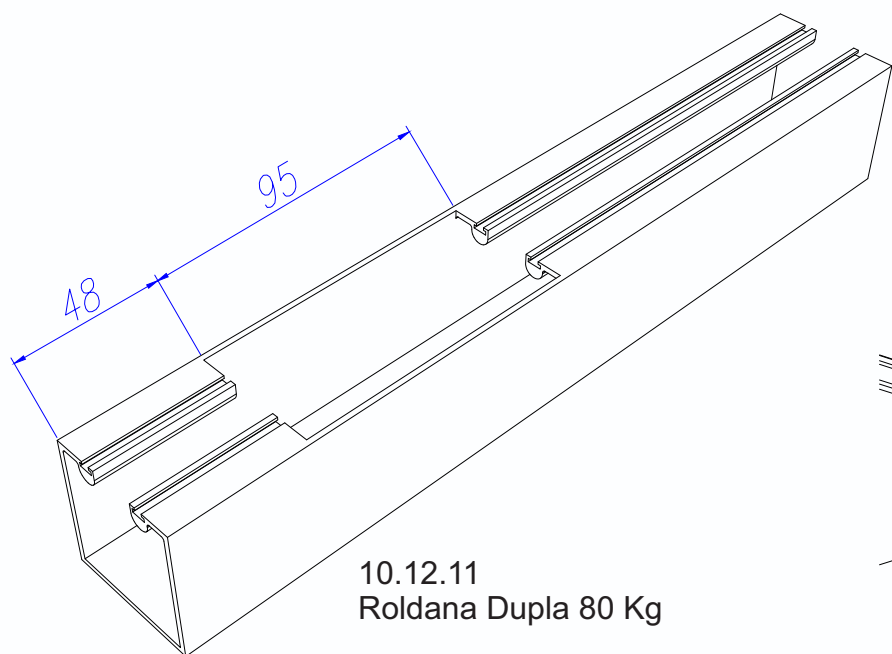

UTILIZAR 4 DOBRADIÇAS POR FOLHA
 (COMO INDICADO)
 CARGA MÁXIMA 90 Kg
 DIMENSÃO MÁXIMA DAS FOLHAS 900x3000
 ACIMA DE 3000 DE ALTURA CONSULTAR
 QUANTIDADE DE DOBRADIÇAS

ROLDANAS E GUIA

10.98.11
Roldana Simples 40 Kg

10.12.11
Roldana Dupla 80 Kg

GUIA510
Guia EURO 12mm

10.98.11
Roldana Simples 40 Kg

10.12.11
Roldana Dupla 80 Kg

MR 2100
CREMONA DE ABERTURA EXTERIOR
REBAIXADA - 21mm

MR2006R
CREMONA DE ABERTURA EXTERIOR

9510
CREMONA DE ABERTURA EXTERIOR