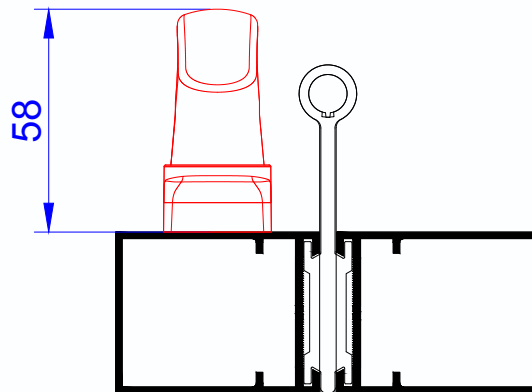

(3F)

(1F embutir)

(2F embutir)

DOB-B42T
Dobradiça de Balanço Tripla
Máximo 90kg por folha
4 unidades

DOB-B42
Dobradiça de Balanço
Máximo 60kg por folha
3 unidades

DOB-B42T PUX
Dobradiça Tripla com Puxador
Máximo 90kg por folha
4 unidades

POSICIONAMENTO DAS DOBRADIÇAS SISTEMA DE BRISES

ESCALA 1 : 1

72

Componentes	Matéria-prima
ABAS	ALUMINÍO
EIXO	INOX ZINCADO
BUCHAS	POLÍMERO
PARAFUSO	INOX
PARAFUSO DE FIXAÇÃO	M8x8 INOX
PARAFUSO AUTO ROSCANTE	16x4,6 INOX

UTILIZAR 4 DOBRADIÇAS POR FOLHA
 (COMO INDICADO)
 CARGA MÁXIMA 90 Kg
 DIMENSÃO MÁXIMA DAS FOLHAS 900x3000
 ACIMA DE 3000 DE ALTURA CONSULTAR
 QUANTIDADE DE DOBRADIÇAS

ROLDANAS E GUIA

10.98.11
Roldana Simples 40 Kg