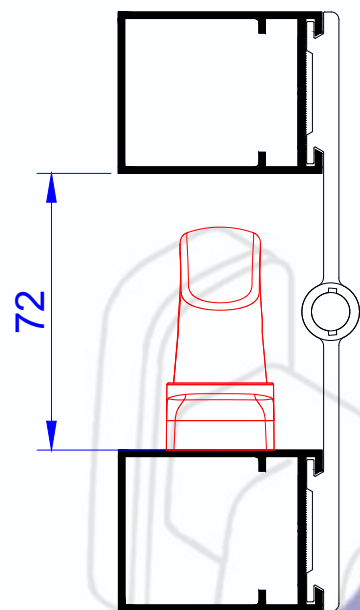

(3F)

(1F embutir)

(2F embutir)

DOB-B42T
Dobradiça de Balanço Tripla
Máximo 90kg por folha
4 unidades

DOB-B42
Dobradiça de Balanço
Máximo 60kg por folha
3 unidades

DOB-B42T PUX
Dobradiça Tripla com Puxador
Máximo 90kg por folha
4 unidades

POSICIONAMENTO DAS DOBRADIÇAS SISTEMA DE BRISES

ESCALA 1 : 1

72

Componentes	Matéria-prima
ABAS	ALUMINÍO
EIXO	INOX ZINCADO
BUCHAS	POLÍMERO
PARAFUSO	INOX
PARAFUSO DE FIXAÇÃO	M8x8 INOX
PARAFUSO AUTO ROSCANTE	16x4,6 INOX

UTILIZAR 4 DOBRADIÇAS POR FOLHA
 (COMO INDICADO)
 CARGA MÁXIMA 90 Kg
 DIMENSÃO MÁXIMA DAS FOLHAS 900x3000
 ACIMA DE 3000 DE ALTURA CONSULTAR
 QUANTIDADE DE DOBRADIÇAS

ROLDANAS E GUIA

10.98.11
Roldana Simples 40 Kg