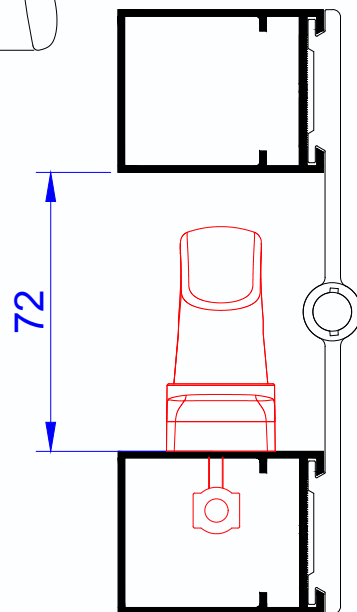

UTILIZAR 4 DOBRADIÇAS POR FOLHA
 (COMO INDICADO)
 CARGA MÁXIMA 90 Kg
 DIMENSÃO MÁXIMA DAS FOLHAS 900x3000
 ACIMA DE 3000 DE ALTURA CONSULTAR
 QUANTIDADE DE DOBRADIÇAS

ROLDANAS E GUIA

10.98.11
Roldana Simples 40 Kg

10.12.11
Roldana Dupla 80 Kg

GUIA510
Guia EURO 12mm

10.98.11
Roldana Simples 40 Kg

10.12.11
Roldana Dupla 80 Kg

MR 2100
CREMONA DE ABERTURA EXTERIOR
REBAIXADA - 21mm

MR2006R
CREMONA DE ABERTURA EXTERIOR

9510
CREMONA DE ABERTURA EXTERIOR