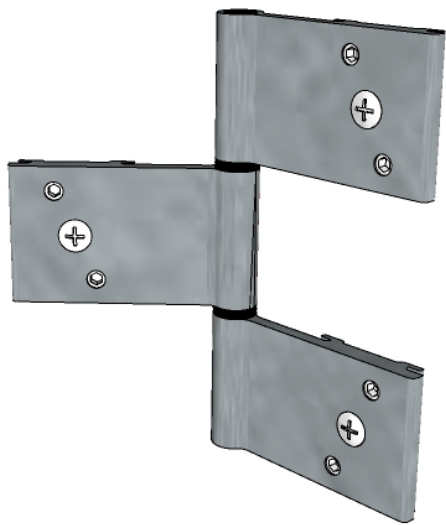

CATÁLOGO DE ACESSÓRIOS
BRISES
LINHA 42

ROLDANA SUPERIOR

DOBRADIÇA
INTERNA

DOBRADIÇA
EXTERNA

GUIA INFERIOR

CEMONA MR2100
CREMONA MR2006R

CONEXÕES

TIPOLOGIAS

BRISE CAMARÃO

BRISE PIVOTANTE

(1F pivot lateral)

(2F pivot lateral)

(1F pivot central)

(2F pivot central)

(2F)

(3F)

(3F)

(1F embutir)

(2F embutir)

DOB-B42T
Dobradiça de Balanço Tripla
Máximo 90kg por folha
4 unidades

DOB-B42
Dobradiça de Balanço
Máximo 60kg por folha
3 unidades

DOB-B42T PUX
Dobradiça Tripla com Puxador
Máximo 90kg por folha
4 unidades

POSICIONAMENTO DAS DOBRADIÇAS SISTEMA DE BRISES

ESCALA 1 : 1

72

Componentes	Matéria-prima
ABAS	ALUMINÍO
EIXO	INOX ZINCADO
BUCHAS	POLÍMERO
PARAFUSO	INOX
PARAFUSO DE FIXAÇÃO	M8x8 INOX
PARAFUSO AUTO ROSCANTE	16x4,6 INOX