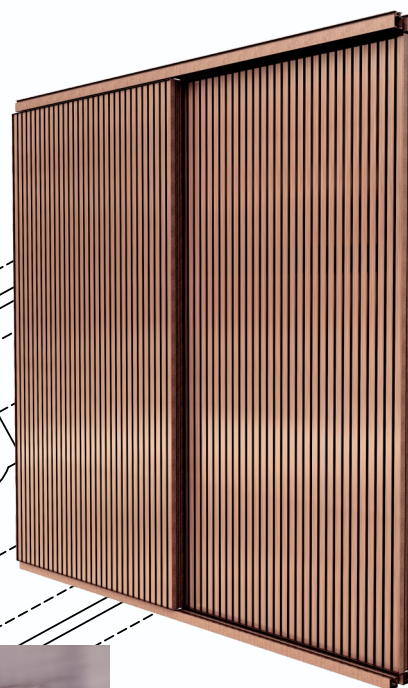

CATÁLOGO DE ACESSÓRIOS
BRISES
LINHA 42

ROLDANA SUPERIOR

DOBRADIÇA
INTERNA

DOBRADIÇA
EXTERNA

GUIA INFERIOR

CEMONA MR2100
CREMONA MR2006R

CONEXÕES

TIPOLOGIAS

BRISE CAMARÃO

BRISE PIVOTANTE

(1F pivot lateral)

(2F pivot lateral)

(1F pivot central)

(2F pivot central)

(2F)

(3F)

(3F)

(1F embutir)

(2F embutir)

DOB-B42T
Dobradiça de Balanço Tripla
Máximo 90kg por folha
4 unidades

DOB-B42
Dobradiça de Balanço
Máximo 60kg por folha
3 unidades

DOB-B42T PUX
Dobradiça Tripla com Puxador
Máximo 90kg por folha
4 unidades