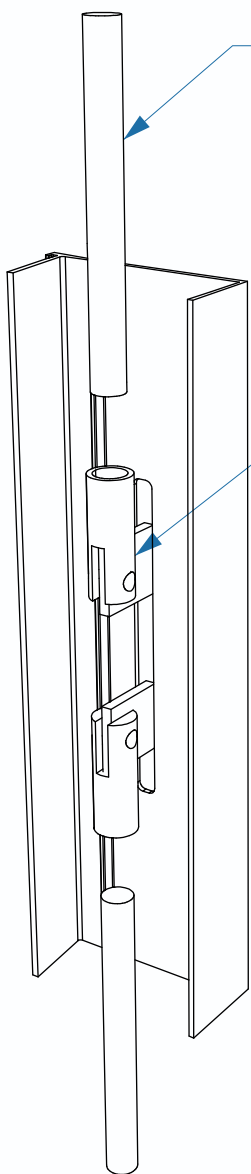

CATÁLOGO DE ACESSÓRIOS
BRISES
LINHA 42

ROLDANA SUPERIOR

DOBRADIÇA
INTERNA

DOBRADIÇA
EXTERNA

GUIA INFERIOR

CEMONA MR2100
CREMONA MR2006R

CONEXÕES

TIPOLOGIAS

BRISE CAMARÃO

BRISE PIVOTANTE

(1F pivot lateral)

(2F pivot lateral)

(1F pivot central)

(2F pivot central)

(2F)

(3F)

9510 C
CREMONA DE ABERTURA EXTERIOR
COM CHAVE

PONT-01
Kit de Ponteira Cremona Mr2100/MR2006R Brise

Kit de Ponteira Cremona Mr2100/MR2006R Brise

VARÃO DE 6 mm
ROSCADO NA PONTA

CREMONA

BRISE PIVOTANTE

PIVOT INOX COM ESFERA

DOB-PV080 - DOBRADIÇA PIVOT 3/4"x1/8" C/BRILHO 80KG

DOB-PV120 - DOBRADIÇA PIVOT D120 - 80x19mm C/BRILHO 120KG

DOB-PV200 - DOBRADIÇA PIVOT D200 - 130x25mm C/BRILHO 200KG

DOB-PV250 - DOBRADIÇA PIVOT 250KG FORT - 130x25mm C/ BRILHO