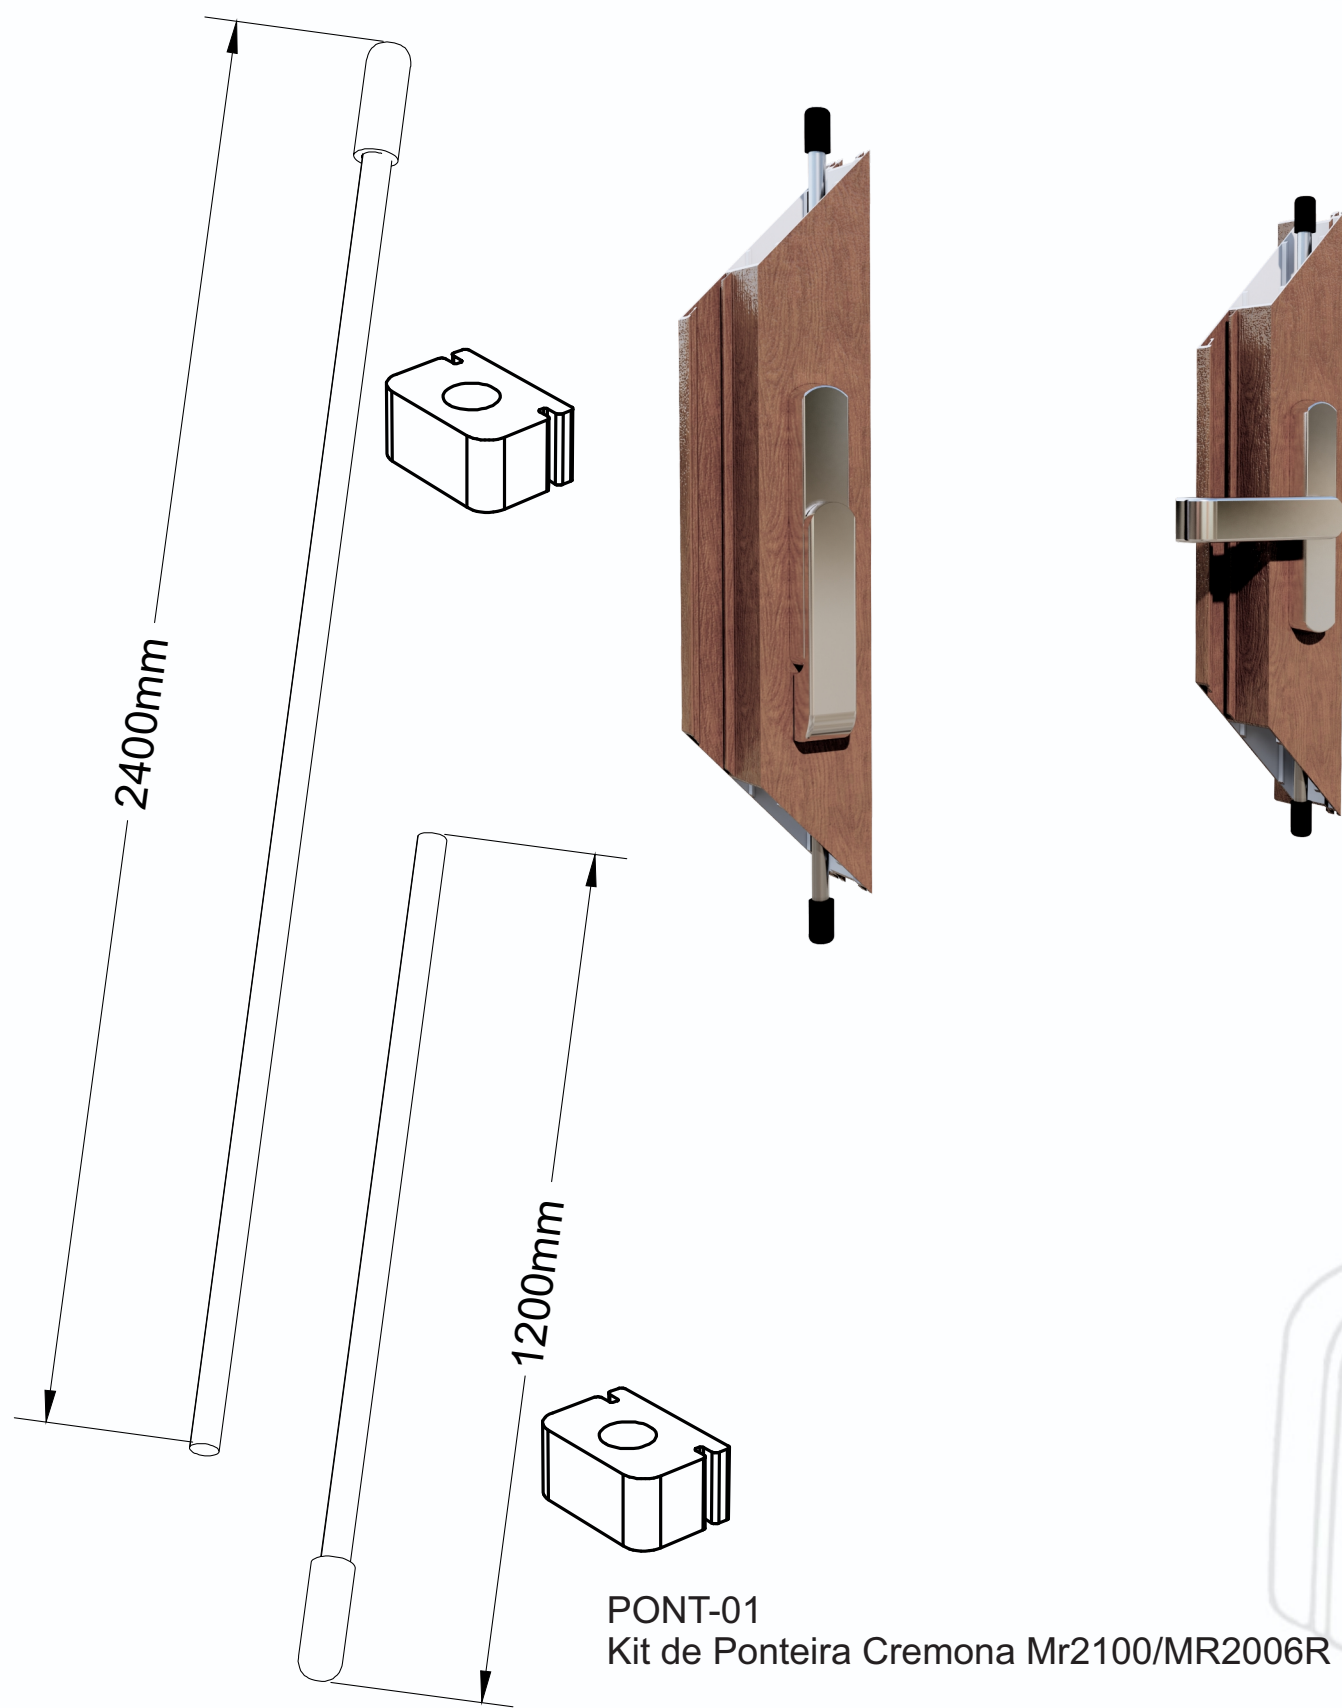

UTILIZAR 4 DOBRADIÇAS POR FOLHA
 (COMO INDICADO)
 CARGA MÁXIMA 90 Kg
 DIMENSÃO MÁXIMA DAS FOLHAS 900x3000
 ACIMA DE 3000 DE ALTURA CONSULTAR
 QUANTIDADE DE DOBRADIÇAS

ROLDANAS E GUIA

10.98.11
Roldana Simples 40 Kg

10.12.11
Roldana Dupla 80 Kg

GUIA510
Guia EURO 12mm

10.98.11
Roldana Simples 40 Kg

10.12.11
Roldana Dupla 80 Kg

MR 2100
CREMONA DE ABERTURA EXTERIOR
REBAIXADA - 21mm

MR2006R
CREMONA DE ABERTURA EXTERIOR

9510
CREMONA DE ABERTURA EXTERIOR

9510 C
CREMONA DE ABERTURA EXTERIOR
COM CHAVE

PONT-01
Kit de Ponteira Cremona Mr2100/MR2006R Brise

Kit de Ponteira Cremona Mr2100/MR2006R Brise

VARÃO DE 6 mm
ROSCADO NA PONTA

CREMONA

BRISE PIVOTANTE

PIVOT INOX COM ESFERA

DOB-PV350 MX - DOBRADIÇA PIVOT MX 1"x5/16"x180mm C/BRILHO 350KG

DOB-PV500 PLUS - DOBRADIÇA PIVOT PLUS 1.1-4"x5/16"x180mm C/BRILHO 500KG

Fechadura 730/25

Maçaneta 9575

FECHADURA DE GIRO

FECHADURA PIVOTANTE

730