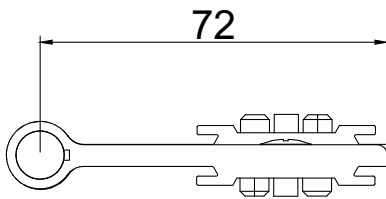

BRISE CAMARÃO

BRISE PIVOTANTE

(1F pivot lateral)

(2F pivot lateral)

(1F pivot central)

(2F pivot central)

(2F)

(3F)

(3F)

(1F embutir)

(2F embutir)

DOB-B42T
Dobradiça de Balanço Tripla
Máximo 90kg por folha
4 unidades

DOB-B42
Dobradiça de Balanço
Máximo 60kg por folha
3 unidades

DOB-B42T PUX
Dobradiça Tripla com Puxador
Máximo 90kg por folha
4 unidades

POSICIONAMENTO DAS DOBRADIÇAS SISTEMA DE BRISES

ESCALA 1 : 1

72

Componentes	Matéria-prima
ABAS	ALUMINÍO
EIXO	INOX ZINCADO
BUCHAS	POLÍMERO
PARAFUSO	INOX
PARAFUSO DE FIXAÇÃO	M8x8 INOX
PARAFUSO AUTO ROSCANTE	16x4,6 INOX