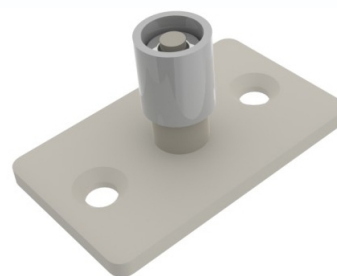

POSICIONAMENTO DAS DOBRADIÇAS SISTEMA DE BRISES

ESCALA 1 : 1

72

Componentes	Matéria-prima
ABAS	ALUMINÍO
EIXO	INOX ZINCADO
BUCHAS	POLÍMERO
PARAFUSO	INOX
PARAFUSO DE FIXAÇÃO	M8x8 INOX
PARAFUSO AUTO ROSCANTE	16x4,6 INOX

UTILIZAR 4 DOBRADIÇAS POR FOLHA
 (COMO INDICADO)
 CARGA MÁXIMA 90 Kg
 DIMENSÃO MÁXIMA DAS FOLHAS 900x3000
 ACIMA DE 3000 DE ALTURA CONSULTAR
 QUANTIDADE DE DOBRADIÇAS

ROLDANAS E GUIA

10.98.11
Roldana Simples 40 Kg

10.12.11
Roldana Dupla 80 Kg

GUIA510
Guia EURO 12mm

10.98.11
Roldana Simples 40 Kg

10.12.11
Roldana Dupla 80 Kg

MR 2100
CREMONA DE ABERTURA EXTERIOR
REBAIXADA - 21mm

MR2006R
CREMONA DE ABERTURA EXTERIOR

9510
CREMONA DE ABERTURA EXTERIOR

9510 C
CREMONA DE ABERTURA EXTERIOR
COM CHAVE

PONT-01
Kit de Ponteira Cremona Mr2100/MR2006R Brise

Kit de Ponteira Cremona Mr2100/MR2006R Brise

VARÃO DE 6 mm
ROSCADO NA PONTA

CREMONA

BRISE PIVOTANTE

PIVOT INOX COM ESFERA