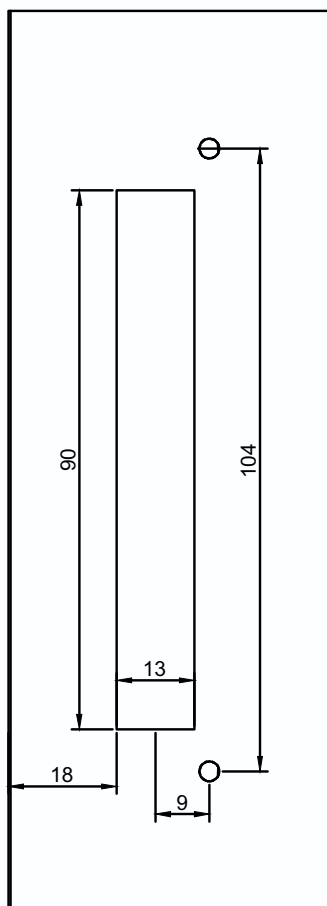

BRISE CAMARÃO

BRISE PIVOTANTE

(1F pivot lateral)

(2F pivot lateral)

(1F pivot central)

(2F pivot central)

(2F)

(3F)

9510 C
CREMONA DE ABERTURA EXTERIOR
COM CHAVE

PONT-01
Kit de Ponteira Cremona Mr2100/MR2006R Brise

Kit de Ponteira Cremona Mr2100/MR2006R Brise

VARÃO DE 6 mm
ROSCADO NA PONTA

CREMONA

BRISE PIVOTANTE

PIVOT INOX COM ESFERA

DOB-PV080 - DOBRADIÇA PIVOT 3/4"x1/8" C/BRILHO 80KG

DOB-PV120 - DOBRADIÇA PIVOT D120 - 80x19mm C/BRILHO 120KG

DOB-PV200 - DOBRADIÇA PIVOT D200 - 130x25mm C/BRILHO 200KG

DOB-PV250 - DOBRADIÇA PIVOT 250KG FORT - 130x25mm C/ BRILHO

DOB-PV350 MX - DOBRADIÇA PIVOT MX 1"x5/16"x180mm C/BRILHO 350KG

DOB-PV500 PLUS - DOBRADIÇA PIVOT PLUS 1.1-4"x5/16"x180mm C/BRILHO 500KG

Fechadura 730/25

Maçaneta 9575

FECHADURA DE GIRO

FECHADURA PIVOTANTE

730