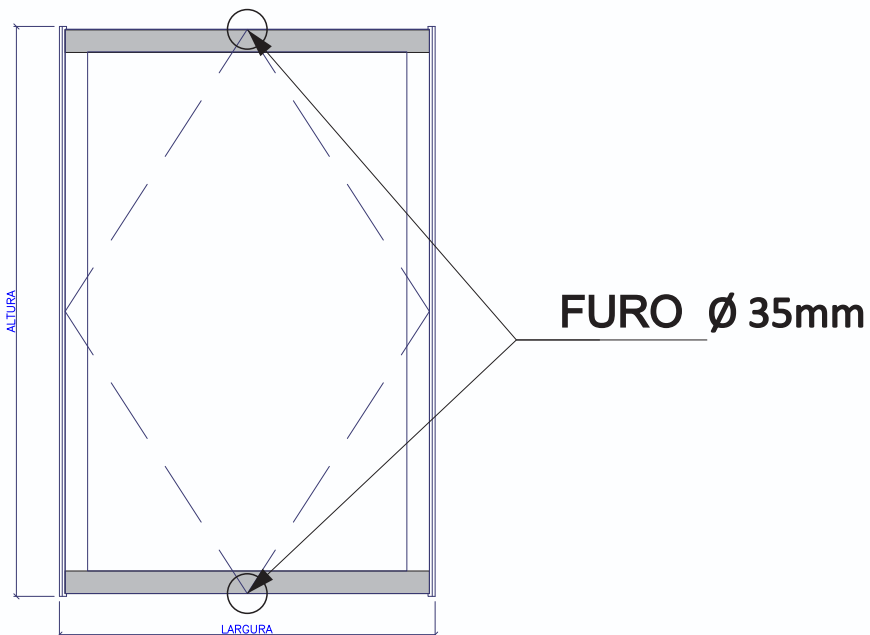

9510 C
CREMONA DE ABERTURA EXTERIOR
COM CHAVE

PONT-01
Kit de Ponteira Cremona Mr2100/MR2006R Brise

Kit de Ponteira Cremona Mr2100/MR2006R Brise

VARÃO DE 6 mm
ROSCADO NA PONTA

CREMONA

BRISE PIVOTANTE

PIVOT INOX COM ESFERA