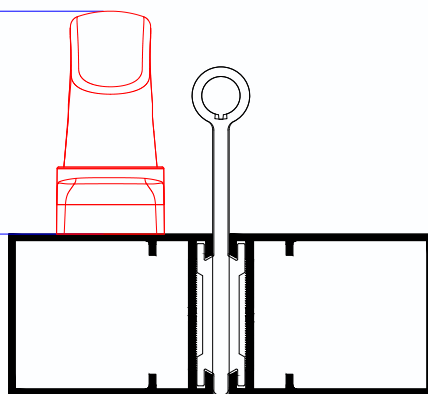

BRISE CAMARÃO

BRISE PIVOTANTE

(1F pivot lateral)

(2F pivot lateral)

(1F pivot central)

(2F pivot central)

(2F)

(3F)

(3F)

(1F embutir)

(2F embutir)

DOB-B42T
Dobradiça de Balanço Tripla
Máximo 90kg por folha
4 unidades

DOB-B42
Dobradiça de Balanço
Máximo 60kg por folha
3 unidades

DOB-B42T PUX
Dobradiça Tripla com Puxador
Máximo 90kg por folha
4 unidades

POSICIONAMENTO DAS DOBRADIÇAS SISTEMA DE BRISES

ESCALA 1 : 1

72

Componentes	Matéria-prima
ABAS	ALUMINÍO
EIXO	INOX ZINCADO
BUCHAS	POLÍMERO
PARAFUSO	INOX
PARAFUSO DE FIXAÇÃO	M8x8 INOX
PARAFUSO AUTO ROSCANTE	16x4,6 INOX

UTILIZAR 4 DOBRADIÇAS POR FOLHA
 (COMO INDICADO)
 CARGA MÁXIMA 90 Kg
 DIMENSÃO MÁXIMA DAS FOLHAS 900x3000
 ACIMA DE 3000 DE ALTURA CONSULTAR
 QUANTIDADE DE DOBRADIÇAS

ROLDANAS E GUIA

10.98.11
Roldana Simples 40 Kg