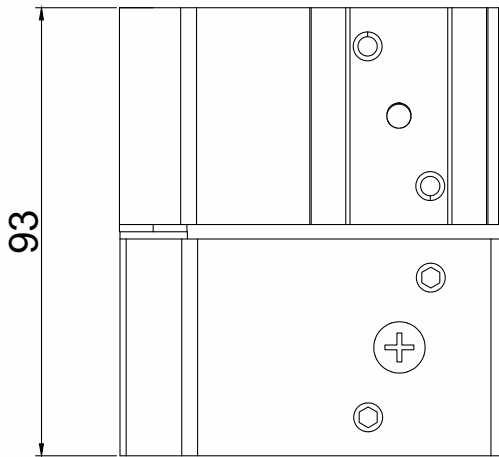

(3F)

(1F embutir)

(2F embutir)

DOB-B42T
Dobradiça de Balanço Tripla
Máximo 90kg por folha
4 unidades

DOB-B42
Dobradiça de Balanço
Máximo 60kg por folha
3 unidades

DOB-B42T PUX
Dobradiça Tripla com Puxador
Máximo 90kg por folha
4 unidades