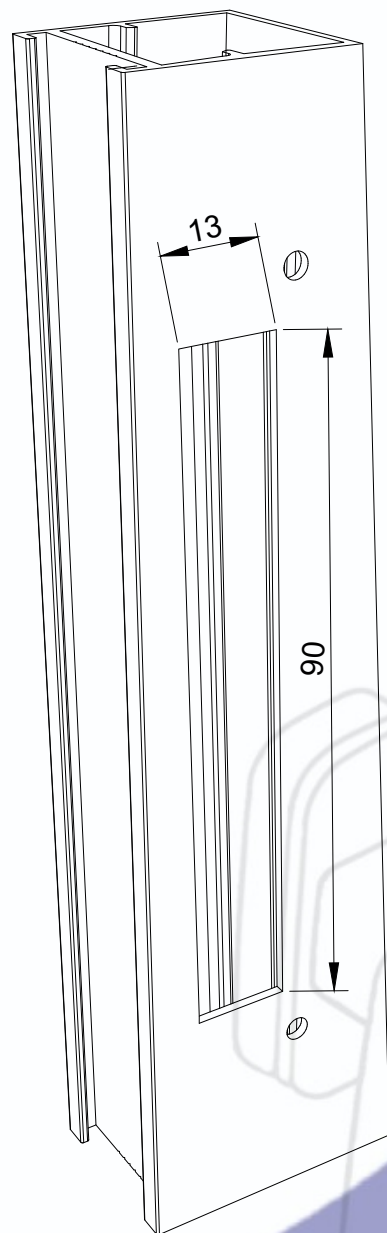

CATÁLOGO DE ACESSÓRIOS
BRISES
LINHA 42

ROLDANA SUPERIOR

DOBRADIÇA
INTERNA

DOBRADIÇA
EXTERNA

GUIA INFERIOR

CEMONA MR2100
CREMONA MR2006R

CONEXÕES

TIPOLOGIAS

9510 C
CREMONA DE ABERTURA EXTERIOR
COM CHAVE

PONT-01
Kit de Ponteira Cremona Mr2100/MR2006R Brise

Kit de Ponteira Cremona Mr2100/MR2006R Brise

VARÃO DE 6 mm
ROSCADO NA PONTA

CREMONA

BRISE PIVOTANTE

PIVOT INOX COM ESFERA

DOB-PV080 - DOBRADIÇA PIVOT 3/4"x1/8" C/BRILHO 80KG

DOB-PV120 - DOBRADIÇA PIVOT D120 - 80x19mm C/BRILHO 120KG

DOB-PV200 - DOBRADIÇA PIVOT D200 - 130x25mm C/BRILHO 200KG

DOB-PV250 - DOBRADIÇA PIVOT 250KG FORT - 130x25mm C/ BRILHO

DOB-PV350 MX - DOBRADIÇA PIVOT MX 1"x5/16"x180mm C/BRILHO 350KG

DOB-PV500 PLUS - DOBRADIÇA PIVOT PLUS 1.1-4"x5/16"x180mm C/BRILHO 500KG

Fechadura 730/25

Maçaneta 9575

FECHADURA DE GIRO

FECHADURA PIVOTANTE

730