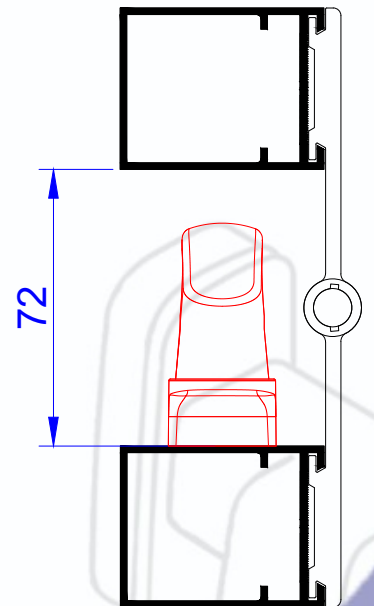

(3F)

(1F embutir)

(2F embutir)

DOB-B42T
Dobradiça de Balanço Tripla
Máximo 90kg por folha
4 unidades

DOB-B42
Dobradiça de Balanço
Máximo 60kg por folha
3 unidades

DOB-B42T PUX
Dobradiça Tripla com Puxador
Máximo 90kg por folha
4 unidades

POSICIONAMENTO DAS DOBRADIÇAS SISTEMA DE BRISES

ESCALA 1 : 1

72

Componentes	Matéria-prima
ABAS	ALUMINÍO
EIXO	INOX ZINCADO
BUCHAS	POLÍMERO
PARAFUSO	INOX
PARAFUSO DE FIXAÇÃO	M8x8 INOX
PARAFUSO AUTO ROSCANTE	16x4,6 INOX