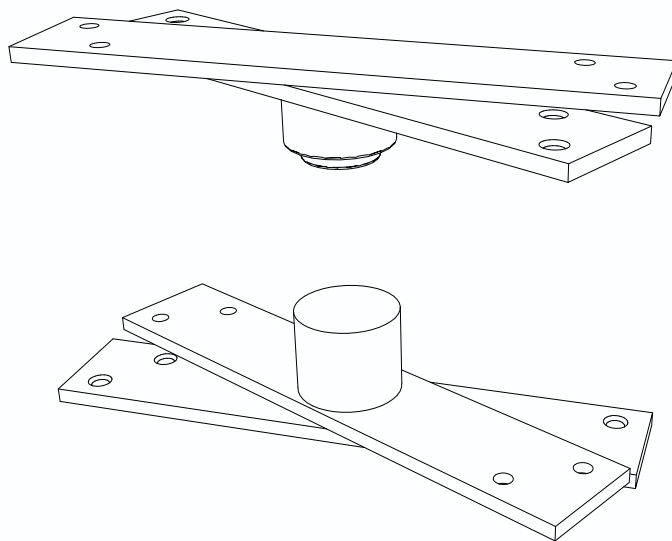

9510 C
CREMONA DE ABERTURA EXTERIOR
COM CHAVE

PONT-01
Kit de Ponteira Cremona Mr2100/MR2006R Brise

Kit de Ponteira Cremona Mr2100/MR2006R Brise

VARÃO DE 6 mm
ROSCADO NA PONTA

CREMONA

BRISE PIVOTANTE

PIVOT INOX COM ESFERA