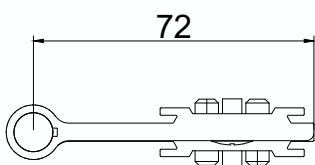

BRISE CAMARÃO

BRISE PIVOTANTE

(1F pivot lateral)

(2F pivot lateral)

(1F pivot central)

(2F pivot central)

(2F)

(3F)

(3F)

(1F embutir)

(2F embutir)

DOB-B42T
Dobradiça de Balanço Tripla
Máximo 90kg por folha
4 unidades

DOB-B42
Dobradiça de Balanço
Máximo 60kg por folha
3 unidades

DOB-B42T PUX
Dobradiça Tripla com Puxador
Máximo 90kg por folha
4 unidades

POSICIONAMENTO DAS DOBRADIÇAS SISTEMA DE BRISES

ESCALA 1 : 1

72

Componentes	Matéria-prima
ABAS	ALUMINÍO
EIXO	INOX ZINCADO
BUCHAS	POLÍMERO
PARAFUSO	INOX
PARAFUSO DE FIXAÇÃO	M8x8 INOX
PARAFUSO AUTO ROSCANTE	16x4,6 INOX