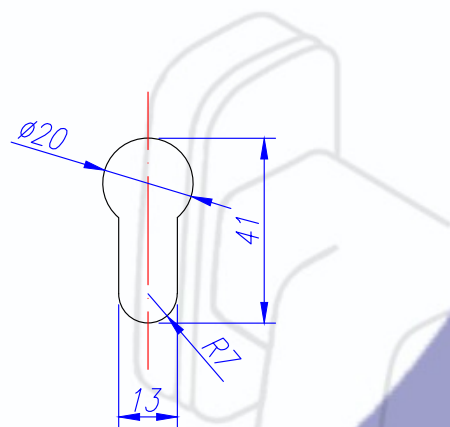

FECHADURA BICO DE PAPAGAIO