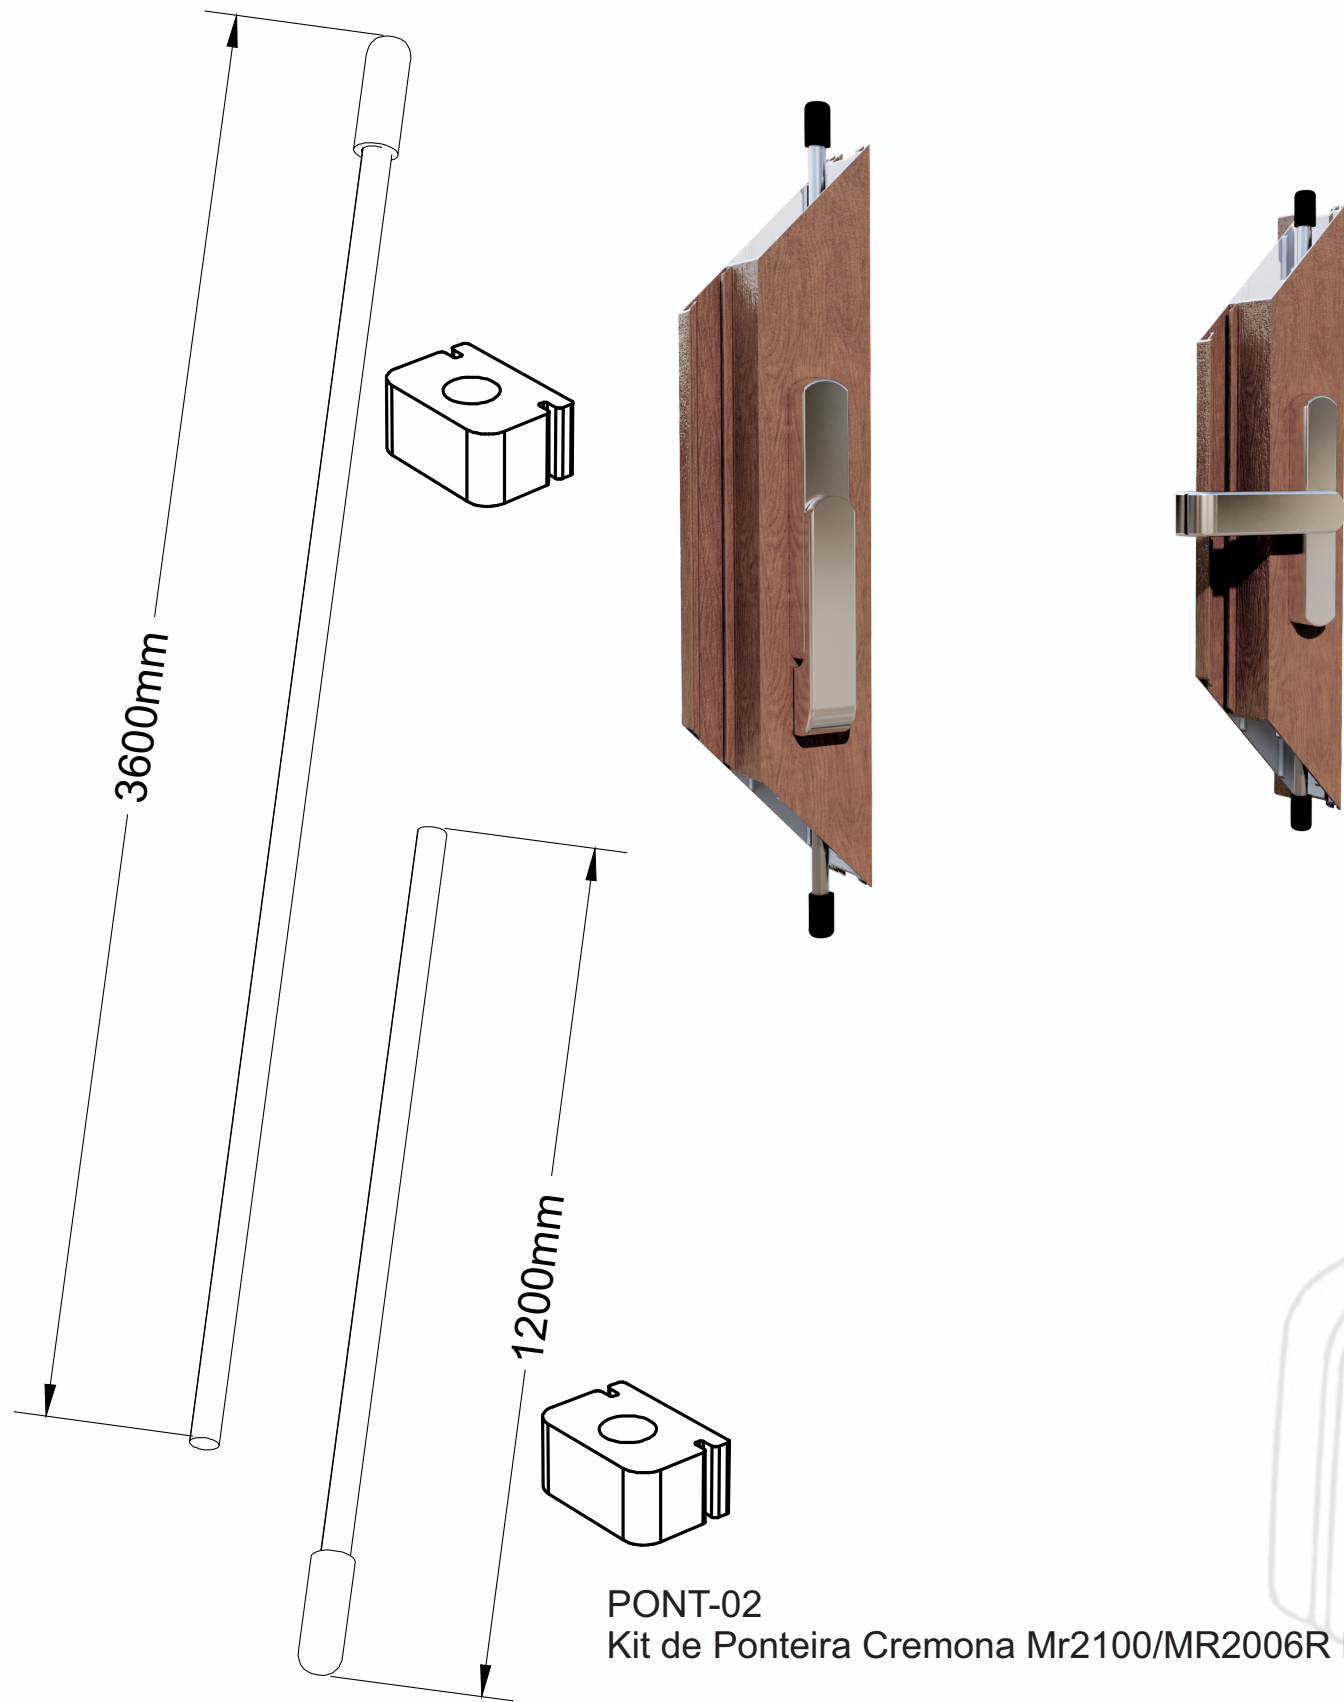

UTILIZAR 4 DOBRADIÇAS POR FOLHA
 (COMO INDICADO)
 CARGA MÁXIMA 90 Kg
 DIMENSÃO MÁXIMA DAS FOLHAS 900x3000
 ACIMA DE 3000 DE ALTURA CONSULTAR
 QUANTIDADE DE DOBRADIÇAS

ROLDANAS E GUIA

10.98.11
Roldana Simples 40 Kg

10.12.11
Roldana Dupla 80 Kg

GUIA510
Guia EURO 12mm

10.98.11
Roldana Simples 40 Kg

10.12.11
Roldana Dupla 80 Kg

MR 2100
CREMONA DE ABERTURA EXTERIOR
REBAIXADA - 21mm

MR2006R
CREMONA DE ABERTURA EXTERIOR

9510
CREMONA DE ABERTURA EXTERIOR

9510 C
CREMONA DE ABERTURA EXTERIOR
COM CHAVE

PONT-01
Kit de Ponteira Cremona Mr2100/MR2006R Brise

Kit de Ponteira Cremona Mr2100/MR2006R Brise

VARÃO DE 6 mm
ROSCADO NA PONTA

CREMONA

BRISE PIVOTANTE

PIVOT INOX COM ESFERA

DOB-PV350 MX - DOBRADIÇA PIVOT MX 1"x5/16"x180mm C/BRILHO 350KG

DOB-PV500 PLUS - DOBRADIÇA PIVOT PLUS 1.1-4"x5/16"x180mm C/BRILHO 500KG

Fechadura 730/25

Maçaneta 9575

FECHADURA DE GIRO

FECHADURA PIVOTANTE

730